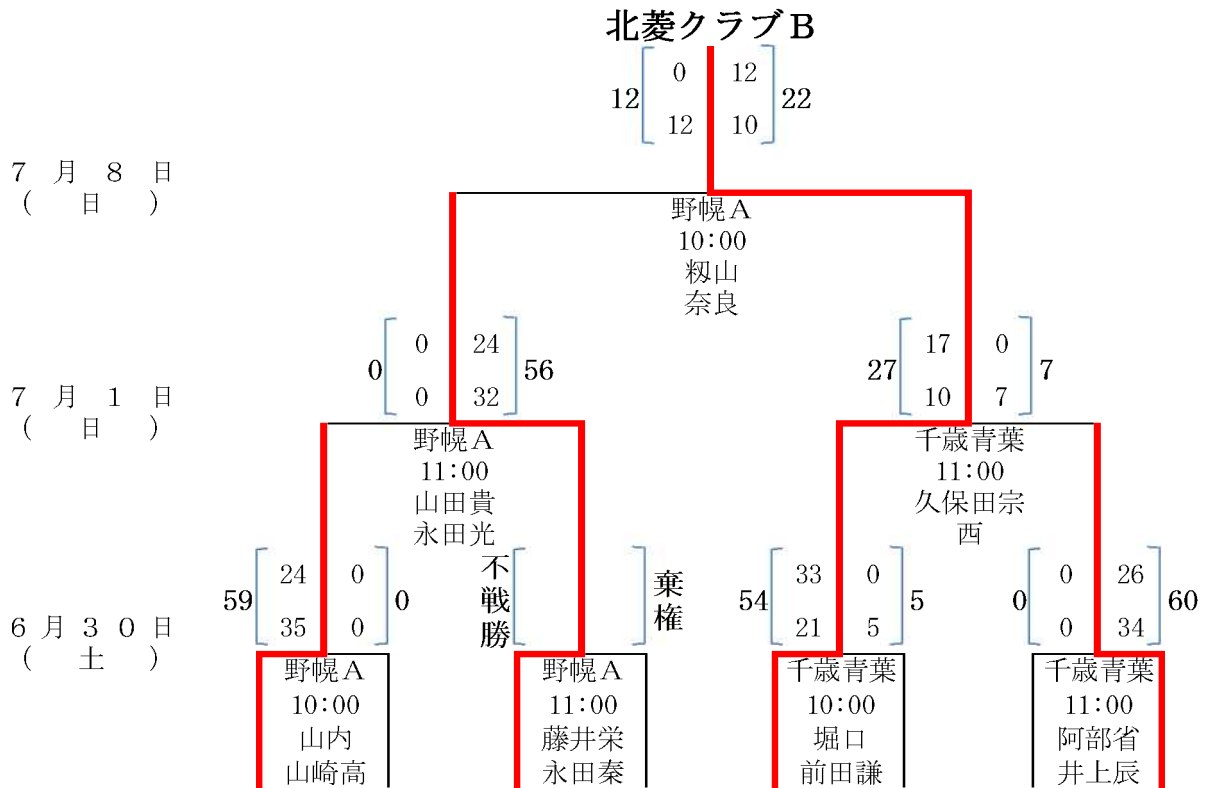

札幌学院大学・北翔大学合同

7月1日 (日)

平成24年度 第42回北海道選手権大会組み合わせ表 (Hブロック)

- A 野幌A
- B 野幌B
- C 千歳青葉
- 試合会場 D 定山溪A
- E 定山溪B
- F 苫小牧A

教育大学釧路校・釧路公立大学合同

- 北海道バーリアンズコルツ
- 上磯ラガーゴールド
- 小樽闘仁会
- 教育大学釧路校・釧路公立大学合同
- 東海大学札幌校舎
- 旭川龍谷OBクラブシニア
- 出光スーパーゼアスRFC
- ハングオーバーズ

7月1日 (日)

平成24年度 第42回北海道選手権大会組み合わせ表 ( Iブロック )

- A 野幌A
- B 野幌B
- C 千歳青葉
- 試合会場 D 定山溪A
- E 定山溪B
- F 苫小牧A

札幌 野幌 クラブ フ ラ テ	北 海 道 ガ ス	稚 内 ラ ガ ー	根 室 ラ ガ ー	北 菱 ク ラ ブ B	ノ ー ザ ー ラ ガ ー	札幌 有感 ラグ ビー フ ット ボ ー ル ク ラ ブ	十 勝 ク ラ シ ッ ク ラ ガ ー ズ B
--------------------------------	-----------------------	-----------------------	-----------------------	----------------------------	---------------------------------	---	--