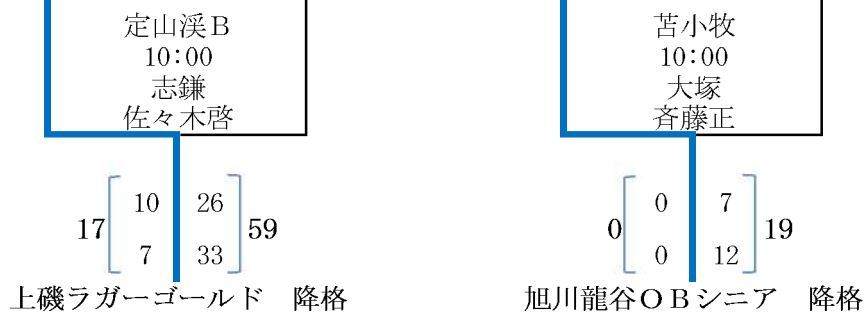

7月1日 (日)

平成24年度 第42回北海道選手権大会組み合わせ表 ( Fブロック )

- A 野幌A
- B 野幌B
- C 千歳青葉
- 試合会場 D 定山溪A
- E 定山溪B
- F 苫小牧A

北海道教育大学岩見沢校

7月1日 (日)

平成24年度 第42回北海道選手権大会組み合わせ表 ( Gブロック )

- A 野 幌A
- B 野 幌B
- C 千歳青葉
- 試合会場 D 定山溪A
- E 定山溪B
- F 苫小牧A

札幌学院大学・北翔大学合同

7月1日 (日)

平成24年度 第42回北海道選手権大会組み合わせ表 (Hブロック)

- A 野幌A
- B 野幌B
- C 千歳青葉
- 試合会場 D 定山溪A
- E 定山溪B
- F 苫小牧A

教育大学釧路校・釧路公立大学合同

- 北海道バーリアンズコルツ
- 上磯ラガーゴールド
- 小樽闘仁会
- 教育大学釧路校・釧路公立大学合同
- 東海大学札幌校舎
- 旭川龍谷OBクラブシニア
- 出光スーパーゼアスRFC
- ハングオーバーズ

7月1日 (日)

平成24年度 第42回北海道選手権大会組み合わせ表 ( Iブロック )

- A 野幌A
- B 野幌B
- C 千歳青葉
- 試合会場 D 定山溪A
- E 定山溪B
- F 苫小牧A

札幌 野幌 クラブ フ ラ テ	北 海 道 ガ ス	稚 内 ラ ガ ー	根 室 ラ ガ ー	北 菱 ク ラ ブ B	ノ ー ザ ー ラ ガ ー	札幌 有感 ラグ ビー フ ット ボ ー ル ク ラ ブ	十 勝 ク ラ シ ッ ク ラ ガ ー ズ B
--------------------------------	-----------------------	-----------------------	-----------------------	----------------------------	---------------------------------	---	--