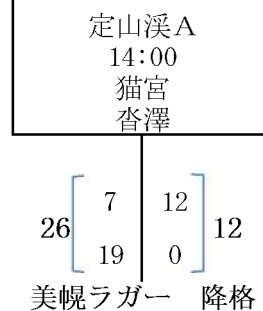

平成24年度 第42回北海道選手権大会組み合わせ表 (Eブロック)

- A 野幌A
- B 野幌B
- C 千歳青葉
- 試合会場 D 定山溪A
- E 定山溪B
- F 苫小牧A

7月1日 (日)