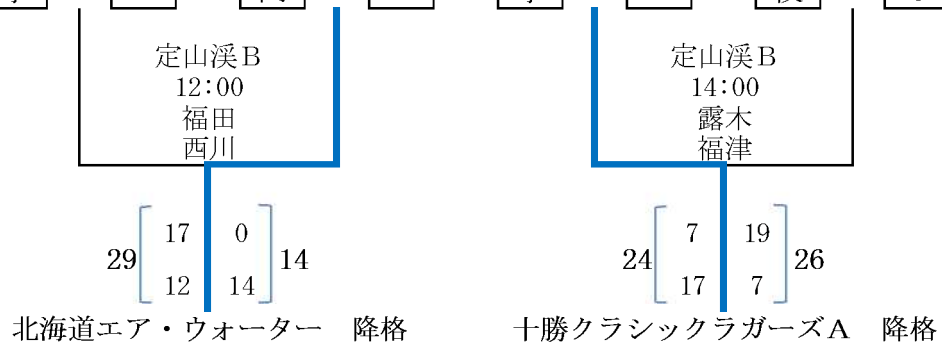

- A 野幌A
- B 野幌B
- C 千歳青葉
- 試合会場 D 定山溪A
- E 定山溪B
- F 苫小牧A

平成24年度 第42回北海道選手権大会組み合わせ表 (Dブロック)

- A 野幌A
- B 野幌B
- C 千歳青葉
- 試合会場 D 定山溪A
- E 定山溪B
- F 苫小牧A

平成24年度 第42回北海道選手権大会組み合わせ表 ( Eブロック )

- A 野幌A
- B 野幌B
- C 千歳青葉
- 試合会場 D 定山溪A
- E 定山溪B
- F 苫小牧A

7月1日 (日)

平成24年度 第42回北海道選手権大会組み合わせ表 ( Fブロック )

- A 野幌A
- B 野幌B
- C 千歳青葉
- 試合会場 D 定山溪A
- E 定山溪B
- F 苫小牧A

北海道教育大学岩見沢校

7月1日 (日)

平成24年度 第42回北海道選手権大会組み合わせ表 ( Gブロック )

- A 野 幌A
- B 野 幌B
- C 千歳青葉
- 試合会場 D 定山溪A
- E 定山溪B
- F 苫小牧A

札幌学院大学・北翔大学合同

7月1日 (日)

平成24年度 第42回北海道選手権大会組み合わせ表 (Hブロック)

- A 野幌A
- B 野幌B
- C 千歳青葉
- 試合会場 D 定山溪A
- E 定山溪B
- F 苫小牧A

教育大学釧路校・釧路公立大学合同

- 北海道バーリアンズコルツ
- 上磯ラガーゴールド
- 小樽闘仁会
- 教育大学釧路校・釧路公立大学合同
- 東海大学札幌校舎
- 旭川龍谷OBクラブシニア
- 出光スーパーゼアスRFC
- ハングオーバーズ