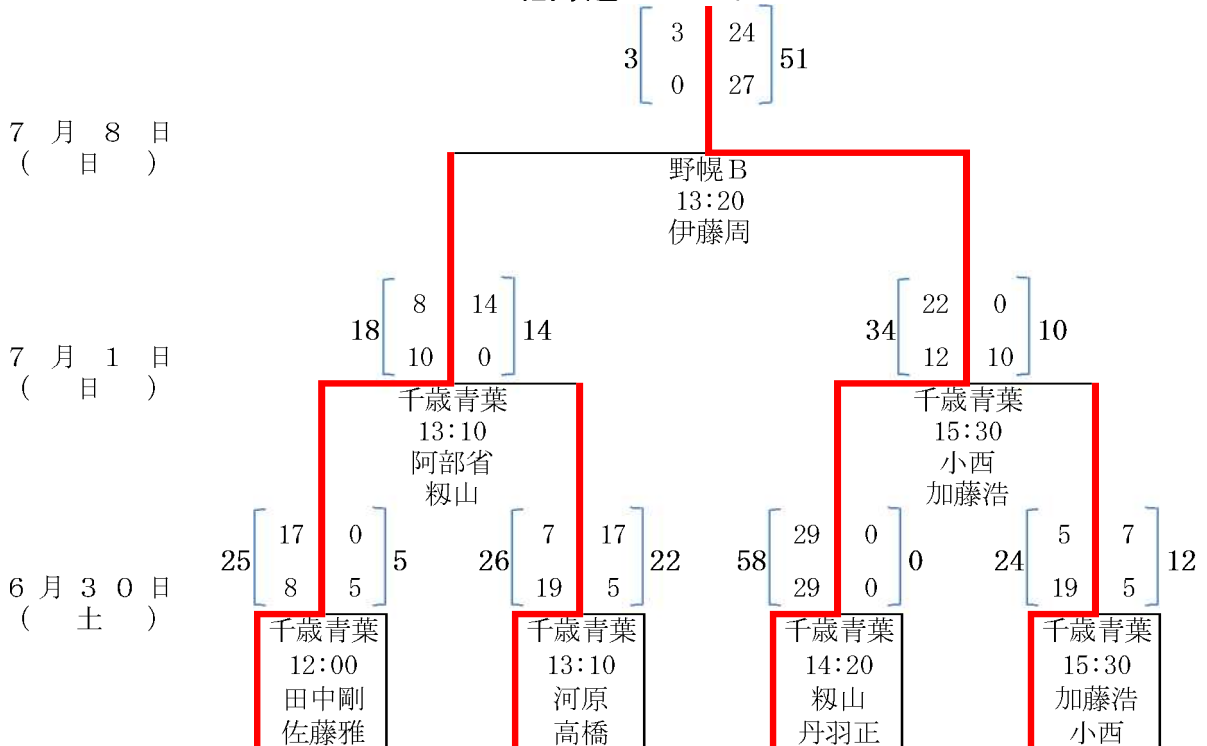

平成24年度 第42回北海道選手権大会組み合わせ表 (Aブロック)

- A 野幌A
- B 野幌B
- C 千歳青葉
- 試合会場 D 定山溪A
- E 定山溪B
- F 苫小牧A

北海道バーバリアンズA

7月1日 (日)

$$0 \begin{bmatrix} 0 & 7 \\ 0 & 5 \end{bmatrix} 12$$

札幌大学 降格

$$0 \begin{bmatrix} 0 & 26 \\ 0 & 19 \end{bmatrix} 45$$

COLLEGE・HOUSE 降格

平成24年度 第42回北海道選手権大会組み合わせ表 ( Bブロック )

- A 野幌A
- B 野幌B
- C 千歳青葉
- 試合会場 D 定山溪A
- E 定山溪B
- F 苫小牧A

北海道バーバリアンズB

7月1日 (日)

旭川龍谷OB 降格

小樽商科大学 降格

平成24年度 第42回北海道選手権大会組み合わせ表 (Cブロック)