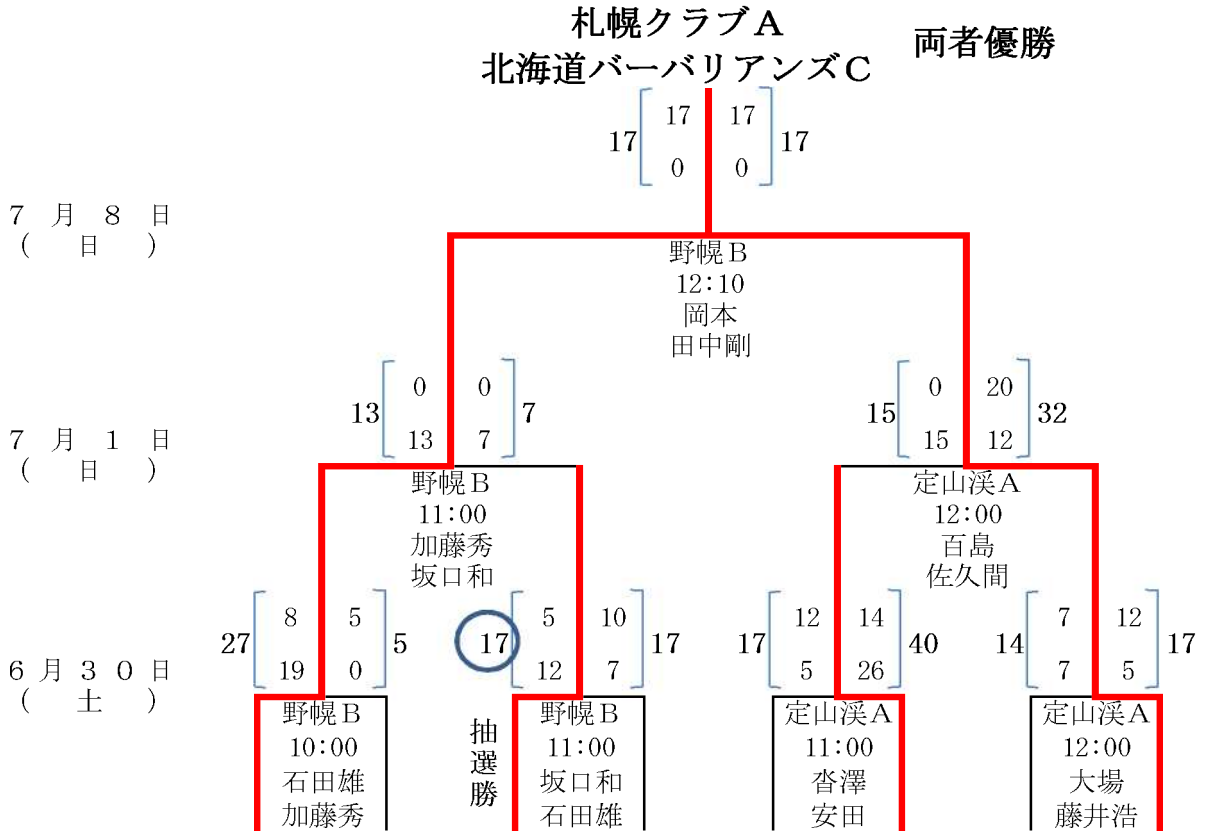

平成24年度 第42回北海道選手権大会組み合わせ表 (Dブロック)

- A 野幌A
- B 野幌B
- C 千歳青葉
- 試合会場 D 定山溪A
- E 定山溪B
- F 苫小牧A