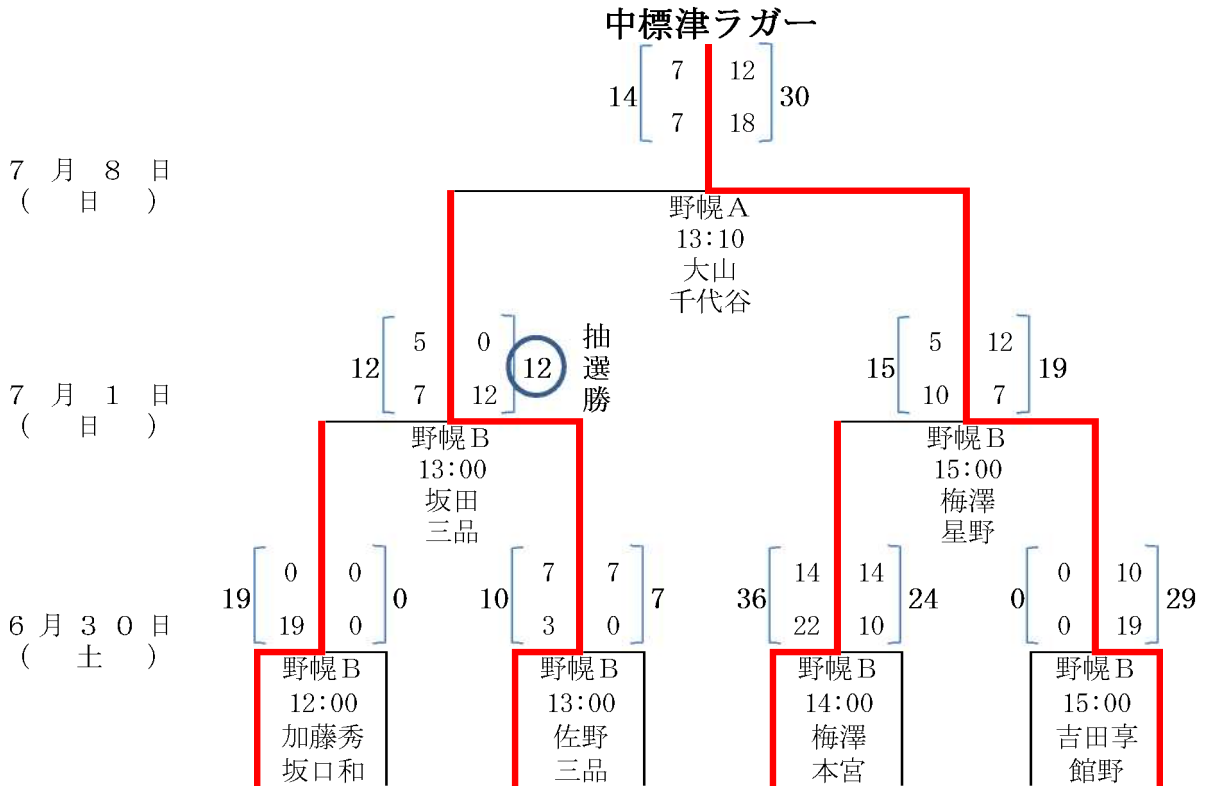

平成24年度 第42回北海道選手権大会組み合わせ表 (Aブロック)

- A 野幌A
- B 野幌B
- C 千歳青葉
- 試合会場 D 定山溪A
- E 定山溪B
- F 苫小牧A

北海道バーバリアンズA

7月1日 (日)

$$0 \begin{bmatrix} 0 & 7 \\ 0 & 5 \end{bmatrix} 12$$

札幌大学 降格

$$0 \begin{bmatrix} 0 & 26 \\ 0 & 19 \end{bmatrix} 45$$

COLLEGE・HOUSE 降格

平成24年度 第42回北海道選手権大会組み合わせ表 ( Bブロック )

- A 野幌A
- B 野幌B
- C 千歳青葉
- 試合会場 D 定山溪A
- E 定山溪B
- F 苫小牧A

北海道バーバリアンズB

7月1日 (日)

旭川龍谷OB 降格

小樽商科大学 降格

平成24年度 第42回北海道選手権大会組み合わせ表 (Cブロック)

- A 野幌A
- B 野幌B
- C 千歳青葉
- 試合会場 D 定山溪A
- E 定山溪B
- F 苫小牧A

平成24年度 第42回北海道選手権大会組み合わせ表 (Dブロック)

- A 野幌A
- B 野幌B
- C 千歳青葉
- 試合会場 D 定山溪A
- E 定山溪B
- F 苫小牧A

平成24年度 第42回北海道選手権大会組み合わせ表 ( Eブロック )

- A 野幌A
- B 野幌B
- C 千歳青葉
- 試合会場 D 定山溪A
- E 定山溪B
- F 苫小牧A