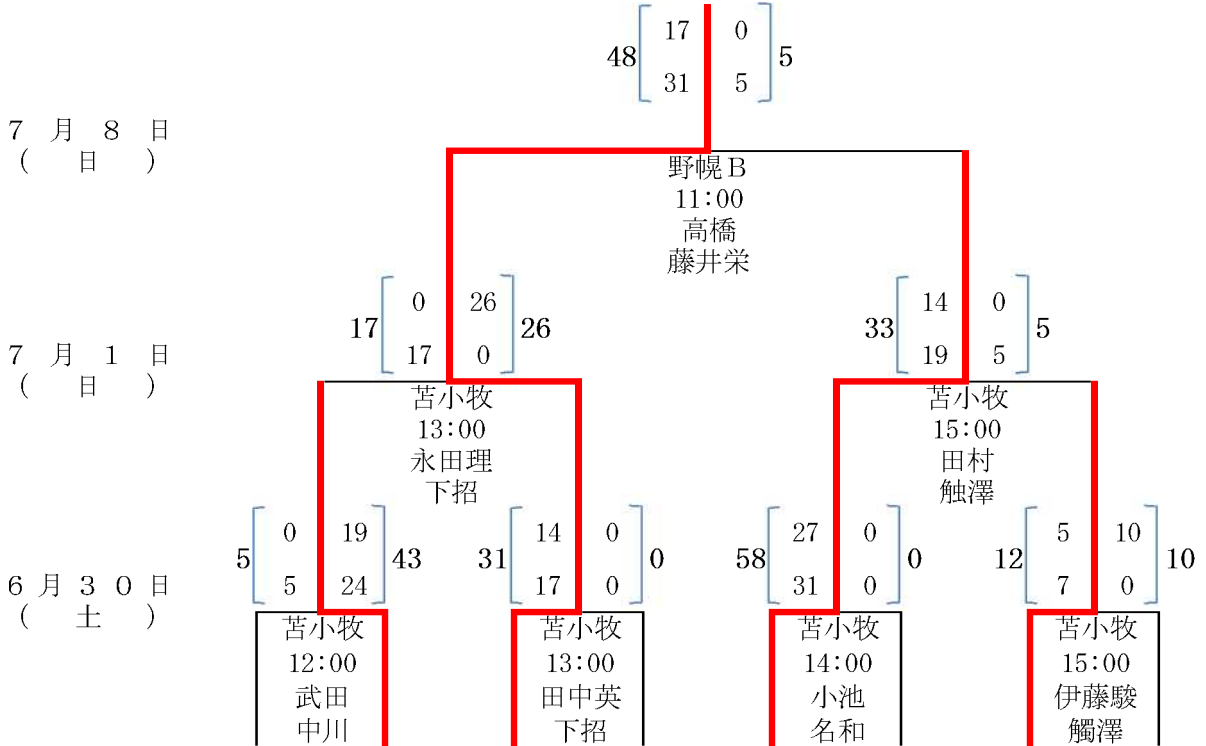

平成24年度 第42回北海道選手権大会組み合わせ表 (Fブロック)

- A 野幌A
- B 野幌B
- C 千歳青葉
- 試合会場 D 定山溪A
- E 定山溪B
- F 苫小牧A

北海道教育大学岩見沢校