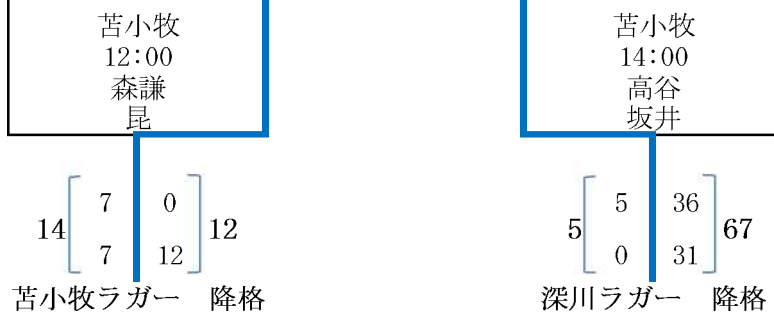

7月1日 (日)

平成24年度 第42回北海道選手権大会組み合わせ表 ( Fブロック )

- A 野幌A
- B 野幌B
- C 千歳青葉
- 試合会場 D 定山溪A
- E 定山溪B
- F 苫小牧A

北海道教育大学岩見沢校

7月1日 (日)

平成24年度 第42回北海道選手権大会組み合わせ表 ( Gブロック )

- A 野 幌A
- B 野 幌B
- C 千歳青葉
- 試合会場 D 定山溪A
- E 定山溪B
- F 苫小牧A

札幌学院大学・北翔大学合同

7月1日 (日)

平成24年度 第42回北海道選手権大会組み合わせ表 (Hブロック)

- A 野幌A
- B 野幌B
- C 千歳青葉
- 試合会場 D 定山溪A
- E 定山溪B
- F 苫小牧A

教育大学釧路校・釧路公立大学合同

- 北海道バーリアンズコルツ
- 上磯ラガーゴールド
- 小樽闘仁会
- 教育大学釧路校・釧路公立大学合同
- 東海大学札幌校舎
- 旭川龍谷OBクラブシニア
- 出光スーパーゼアスRFC
- ハングオーバーズ