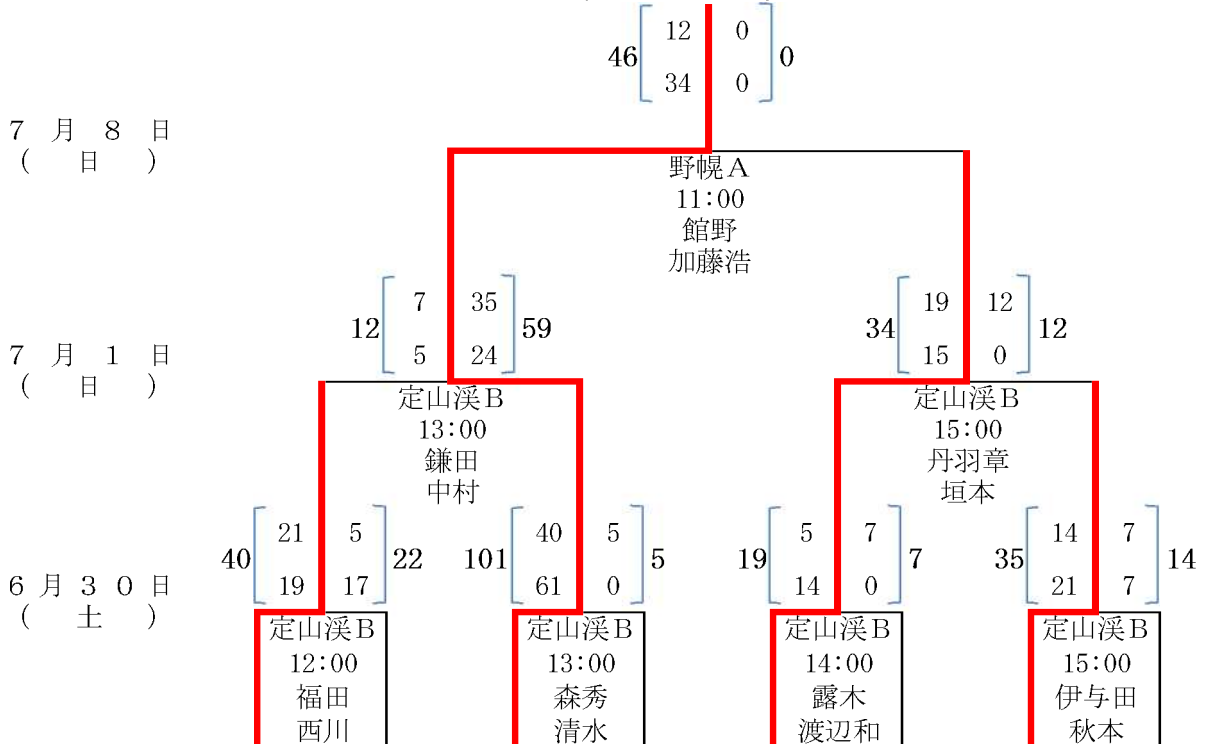

7月1日 (日)

平成24年度 第42回北海道選手権大会組み合わせ表 ( Fブロック )

- A 野幌A
- B 野幌B
- C 千歳青葉
- 試合会場 D 定山溪A
- E 定山溪B
- F 苫小牧A

北海道教育大学岩見沢校

7月1日 (日)

平成24年度 第42回北海道選手権大会組み合わせ表 ( Gブロック )

- A 野 幌A
- B 野 幌B
- C 千歳青葉
- 試合会場 D 定山溪A
- E 定山溪B
- F 苫小牧A

札幌学院大学・北翔大学合同

7月1日 (日)

平成24年度 第42回北海道選手権大会組み合わせ表 (Hブロック)

- A 野幌A
- B 野幌B
- C 千歳青葉
- 試合会場 D 定山溪A
- E 定山溪B
- F 苫小牧A

教育大学釧路校・釧路公立大学合同

- 北海道バーリアンズコルツ
- 上磯ラガーゴールド
- 小樽闘仁会
- 教育大学釧路校・釧路公立大学合同
- 東海大学札幌校舎
- 旭川龍谷OBクラブシニア
- 出光スーパーゼアスRFC
- ハングオーバーズ