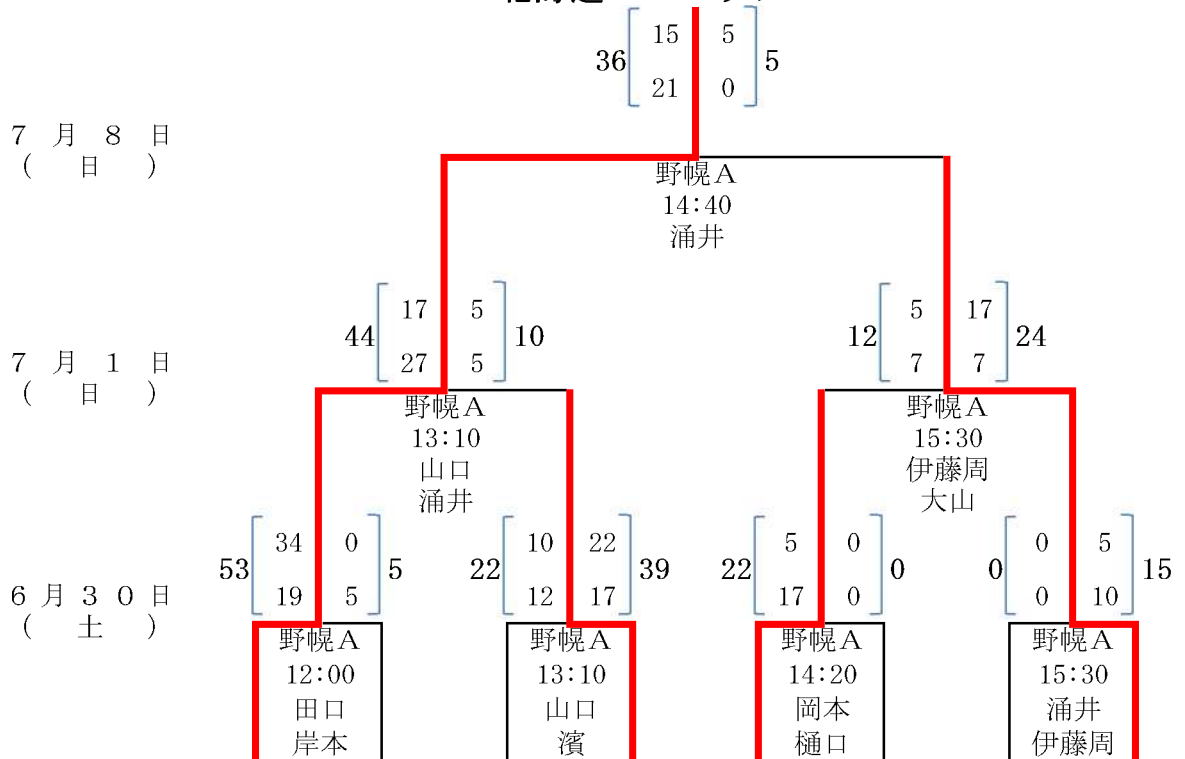

平成24年度 第42回北海道選手権大会組み合わせ表 (Aブロック)

- A 野幌A
- B 野幌B
- C 千歳青葉
- 試合会場 D 定山溪A
- E 定山溪B
- F 苫小牧A

北海道バーバリアンズA

7月1日 (日)

$$0 \begin{bmatrix} 0 & 7 \\ 0 & 5 \end{bmatrix} 12$$

札幌大学 降格

$$0 \begin{bmatrix} 0 & 26 \\ 0 & 19 \end{bmatrix} 45$$

COLLEGE・HOUSE 降格

平成24年度 第42回北海道選手権大会組み合わせ表 ( Bブロック )

- A 野幌A
- B 野幌B
- C 千歳青葉
- 試合会場 D 定山溪A
- E 定山溪B
- F 苫小牧A

北海道バーバリアンズB

7月1日 (日)

旭川龍谷OB 降格

小樽商科大学 降格

平成24年度 第42回北海道選手権大会組み合わせ表 (Cブロック)