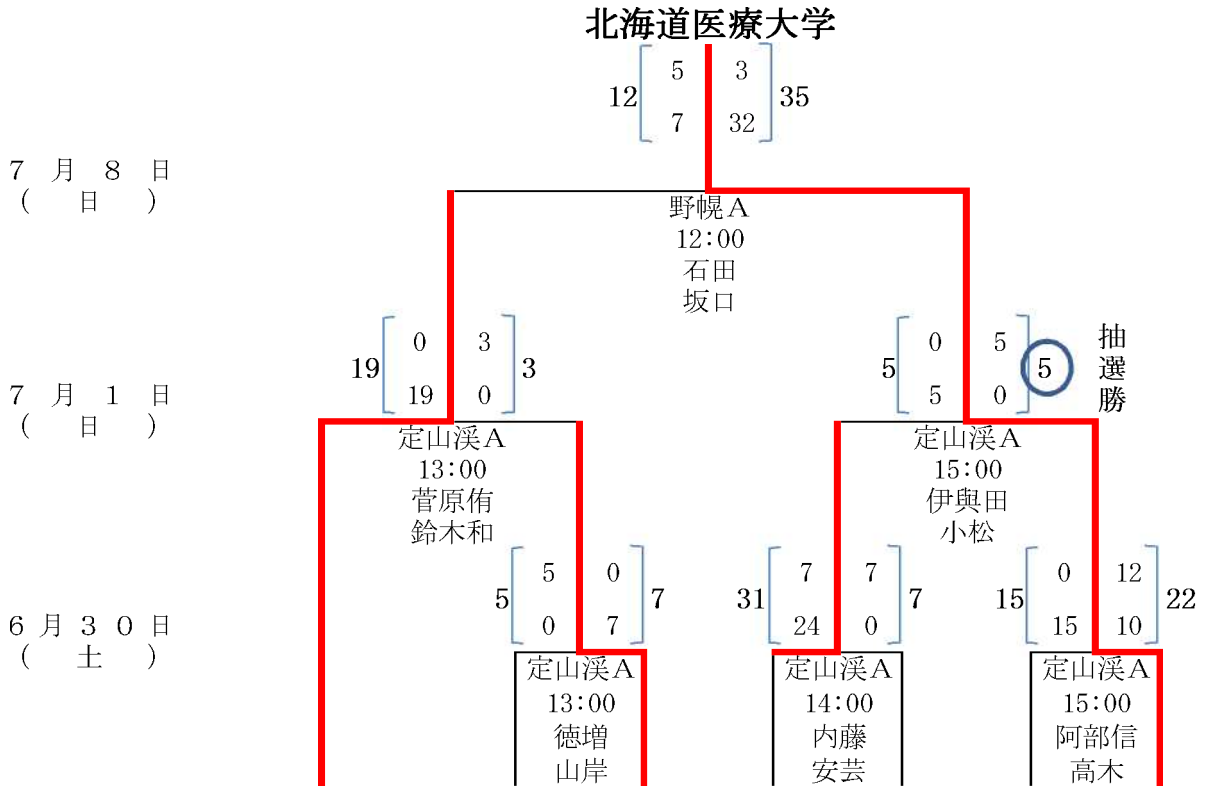

- A 野幌A
- B 野幌B
- C 千歳青葉
- 試合会場 D 定山溪A
- E 定山溪B
- F 苫小牧A

平成24年度 第42回北海道選手権大会組み合わせ表 (Dブロック)

- A 野幌A
- B 野幌B
- C 千歳青葉
- 試合会場 D 定山溪A
- E 定山溪B
- F 苫小牧A

平成24年度 第42回北海道選手権大会組み合わせ表 ( Eブロック )

- A 野幌A
- B 野幌B
- C 千歳青葉
- 試合会場 D 定山溪A
- E 定山溪B
- F 苫小牧A