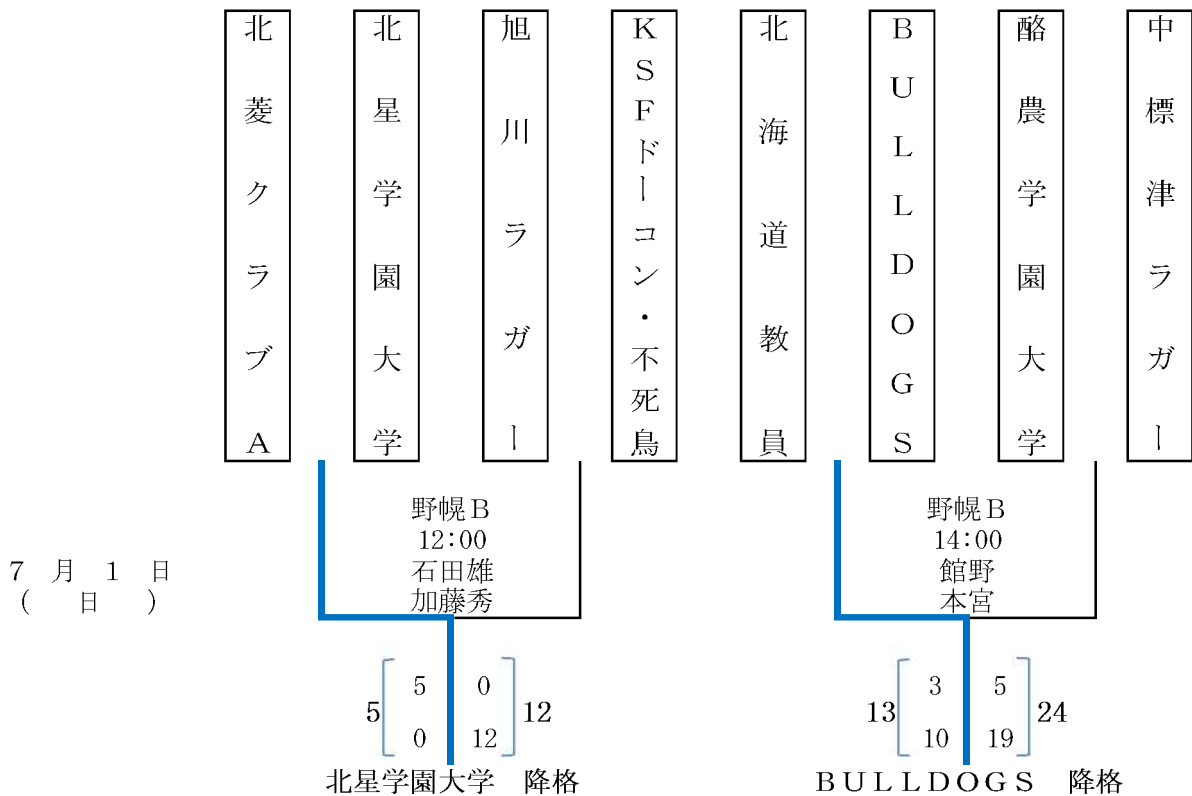

平成24年度 第42回北海道選手権大会組み合わせ表 (Cブロック)

- A 野幌A
- B 野幌B
- C 千歳青葉
- 試合会場 D 定山溪A
- E 定山溪B
- F 苫小牧A