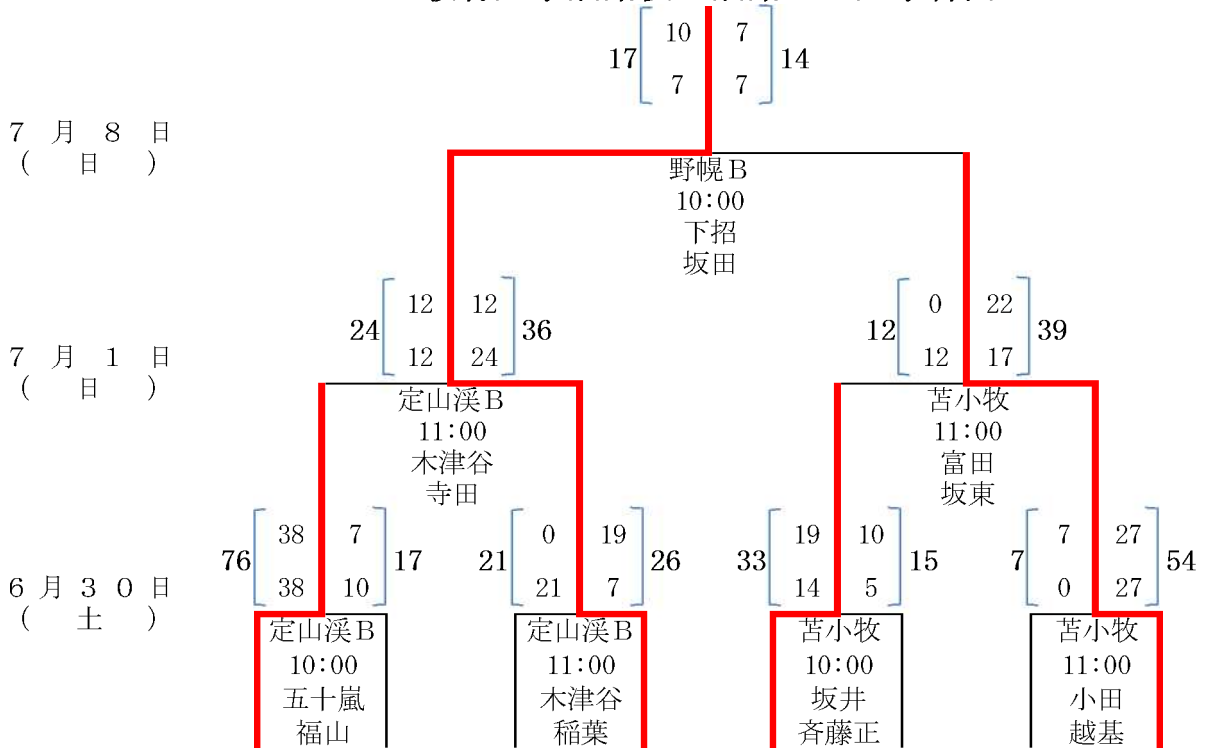

7月1日 (日)

平成24年度 第42回北海道選手権大会組み合わせ表 ( Fブロック )

- A 野幌A
- B 野幌B
- C 千歳青葉
- 試合会場 D 定山溪A
- E 定山溪B
- F 苫小牧A

北海道教育大学岩見沢校

7月1日 (日)

平成24年度 第42回北海道選手権大会組み合わせ表 ( Gブロック )

- A 野 幌A
- B 野 幌B
- C 千歳青葉
- 試合会場 D 定山溪A
- E 定山溪B
- F 苫小牧A

札幌学院大学・北翔大学合同

7月1日 (日)

平成24年度 第42回北海道選手権大会組み合わせ表 (Hブロック)

- A 野幌A
- B 野幌B
- C 千歳青葉
- 試合会場 D 定山溪A
- E 定山溪B
- F 苫小牧A

教育大学釧路校・釧路公立大学合同

- 北海道バーリアンズコルツ
- 上磯ラガーゴールド
- 小樽闘仁会
- 教育大学釧路校・釧路公立大学合同
- 東海大学札幌校舎
- 旭川龍谷OBクラブシニア
- 出光スーパーゼアスRFC
- ハングオーバーズ

7月1日 (日)

平成24年度 第42回北海道選手権大会組み合わせ表 ( Iブロック )

- A 野幌A
- B 野幌B
- C 千歳青葉
- 試合会場 D 定山溪A
- E 定山溪B
- F 苫小牧A

札幌 野幌 クラブ フ ラ テ	北 海 道 ガ ス	稚 内 ラ ガ ー	根 室 ラ ガ ー	北 菱 ク ラ ブ B	ノ ー ザ ー ラ ガ ー	札幌 有感 ラグ ビー フ ット ボ ー ル ク ラ ブ	十 勝 ク ラ シ ッ ク ラ ガ ー ズ B
--------------------------------	-----------------------	-----------------------	-----------------------	----------------------------	---------------------------------	---	--