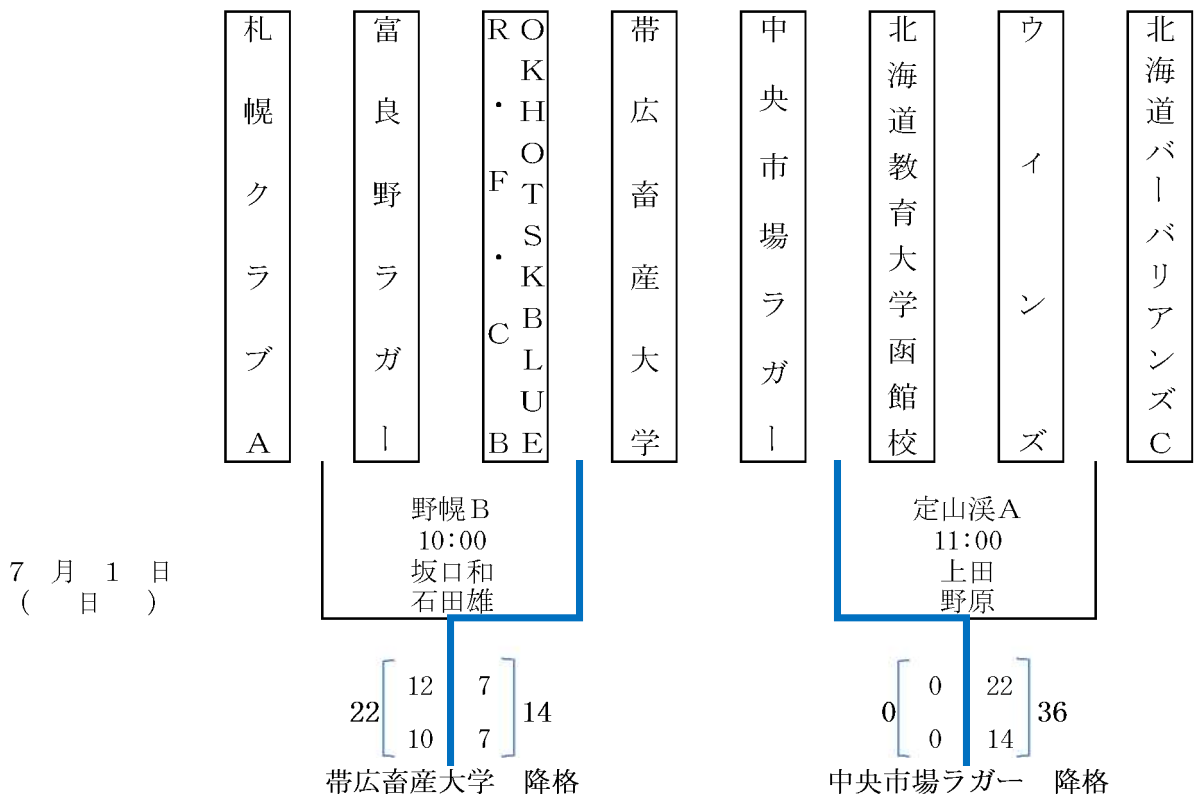

平成24年度 第42回北海道選手権大会組み合わせ表 (Dブロック)

- A 野幌A
- B 野幌B
- C 千歳青葉
- 試合会場 D 定山溪A
- E 定山溪B
- F 苫小牧A