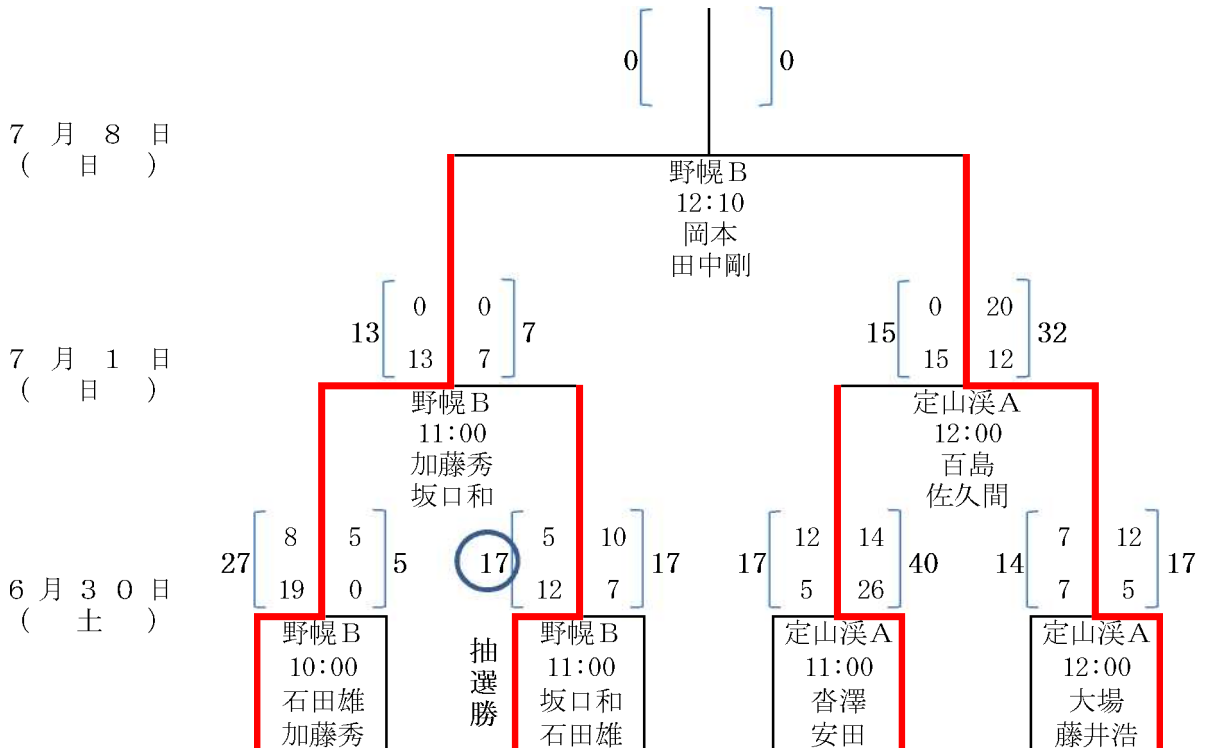

平成24年度 第42回北海道選手権大会組み合わせ表 (Aブロック)

- A 野幌A
- B 野幌B
- C 千歳青葉
- 試合会場 D 定山溪A
- E 定山溪B
- F 苫小牧A

平成24年度 第42回北海道選手権大会組み合わせ表 (Bブロック)

- A 野幌A
- B 野幌B
- C 千歳青葉
- 試合会場 D 定山溪A
- E 定山溪B
- F 苫小牧A

7月1日 (日)

平成24年度 第42回北海道選手権大会組み合わせ表 (Cブロック)

- A 野幌A
- B 野幌B
- C 千歳青葉
- 試合会場 D 定山溪A
- E 定山溪B
- F 苫小牧A

平成24年度 第42回北海道選手権大会組み合わせ表 (Dブロック)

- A 野幌A
- B 野幌B
- C 千歳青葉
- 試合会場 D 定山溪A
- E 定山溪B
- F 苫小牧A

平成24年度 第42回北海道選手権大会組み合わせ表 (Eブロック)

- A 野幌A
- B 野幌B
- C 千歳青葉
- 試合会場 D 定山溪A
- E 定山溪B
- F 苫小牧A

7月1日 (日)

平成24年度 第42回北海道選手権大会組み合わせ表 (Iブロック)

- 試合会場
- A 野幌A
 - B 野幌B
 - C 千歳青葉
 - D 定山溪A
 - E 定山溪B
 - F 苫小牧A

- | | | | | | | | |
|---------------------------------------|-----------------------|-----------------------|-----------------------|----------------------------|---------------------------------|--|--|
| 札幌
幌
ク
ラ
ブ
フ
ラ
テ | 北
海
道
ガ
ス | 稚
内
ラ
ガ
ー | 根
室
ラ
ガ
ー | 北
菱
ク
ラ
ブ
B | ノ
ー
ザ
ー
ラ
ガ
ー | 札幌
有
感
ラ
グ
ビ
ー
フ
ッ
ト
ボ
ー
ク
ラ
ブ | 十
勝
ク
ラ
シ
ッ
ク
ラ
ガ
ー
ズ
B |
|---------------------------------------|-----------------------|-----------------------|-----------------------|----------------------------|---------------------------------|--|--|