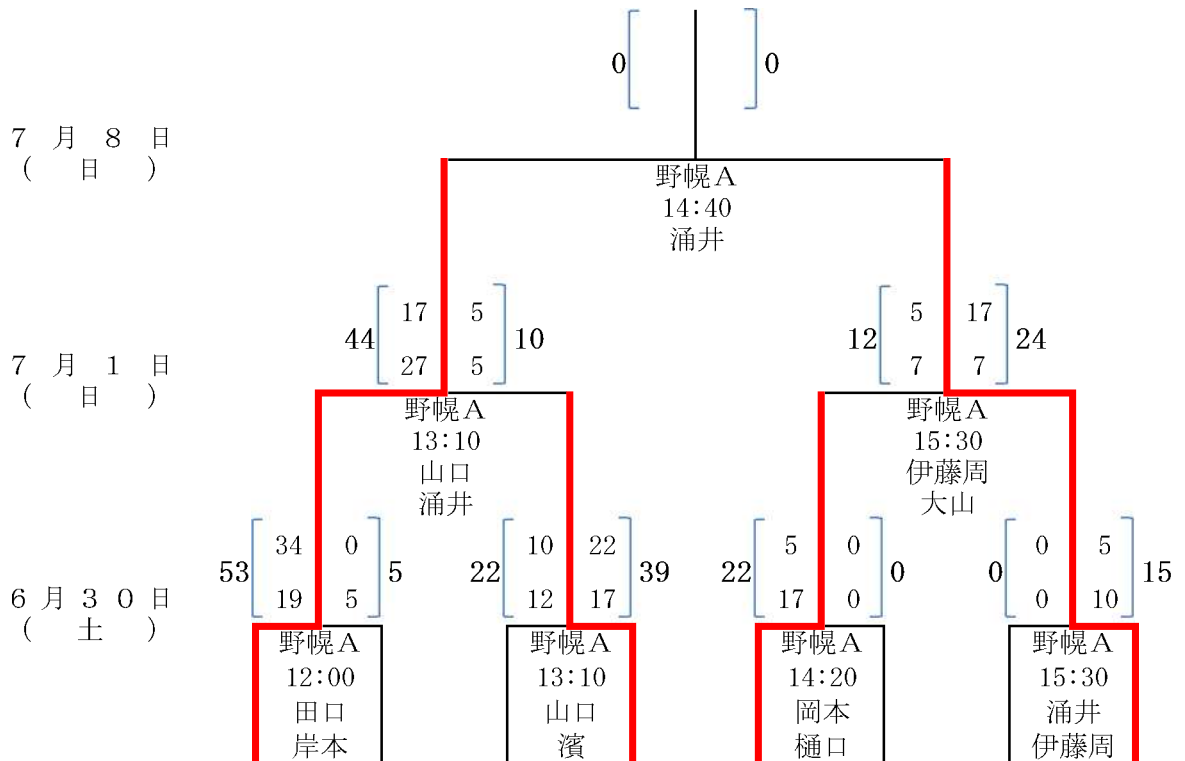

平成24年度 第42回北海道選手権大会組み合わせ表 (Aブロック)

- A 野幌A
- B 野幌B
- C 千歳青葉
- 試合会場 D 定山溪A
- E 定山溪B
- F 苫小牧A

平成24年度 第42回北海道選手権大会組み合わせ表 (Bブロック)

- A 野幌A
- B 野幌B
- C 千歳青葉
- 試合会場 D 定山溪A
- E 定山溪B
- F 苫小牧A

7月1日 (日)

平成24年度 第42回北海道選手権大会組み合わせ表 (Cブロック)

- A 野幌A
- B 野幌B
- C 千歳青葉
- 試合会場 D 定山溪A
- E 定山溪B
- F 苫小牧A

平成24年度 第42回北海道選手権大会組み合わせ表 (Dブロック)

- A 野幌A
- B 野幌B
- C 千歳青葉
- 試合会場 D 定山溪A
- E 定山溪B
- F 苫小牧A

平成24年度 第42回北海道選手権大会組み合わせ表 (Eブロック)

- A 野幌A
- B 野幌B
- C 千歳青葉
- 試合会場 D 定山溪A
- E 定山溪B
- F 苫小牧A

7月1日 (日)

平成24年度 第42回北海道選手権大会組み合わせ表 (Iブロック)

- 試合会場
- A 野幌A
 - B 野幌B
 - C 千歳青葉
 - D 定山溪A
 - E 定山溪B
 - F 苫小牧A

- | | | | | | | | |
|---------------------------------------|-----------------------|-----------------------|-----------------------|----------------------------|---------------------------------|--|--|
| 札幌
幌
ク
ラ
ブ
フ
ラ
テ | 北
海
道
ガ
ス | 稚
内
ラ
ガ
ー | 根
室
ラ
ガ
ー | 北
菱
ク
ラ
ブ
B | ノ
ー
ザ
ー
ラ
ガ
ー | 札幌
有
感
ラ
グ
ビ
ー
フ
ッ
ト
ボ
ー
ク
ラ
ブ | 十
勝
ク
ラ
シ
ッ
ク
ラ
ガ
ー
ズ
B |
|---------------------------------------|-----------------------|-----------------------|-----------------------|----------------------------|---------------------------------|--|--|