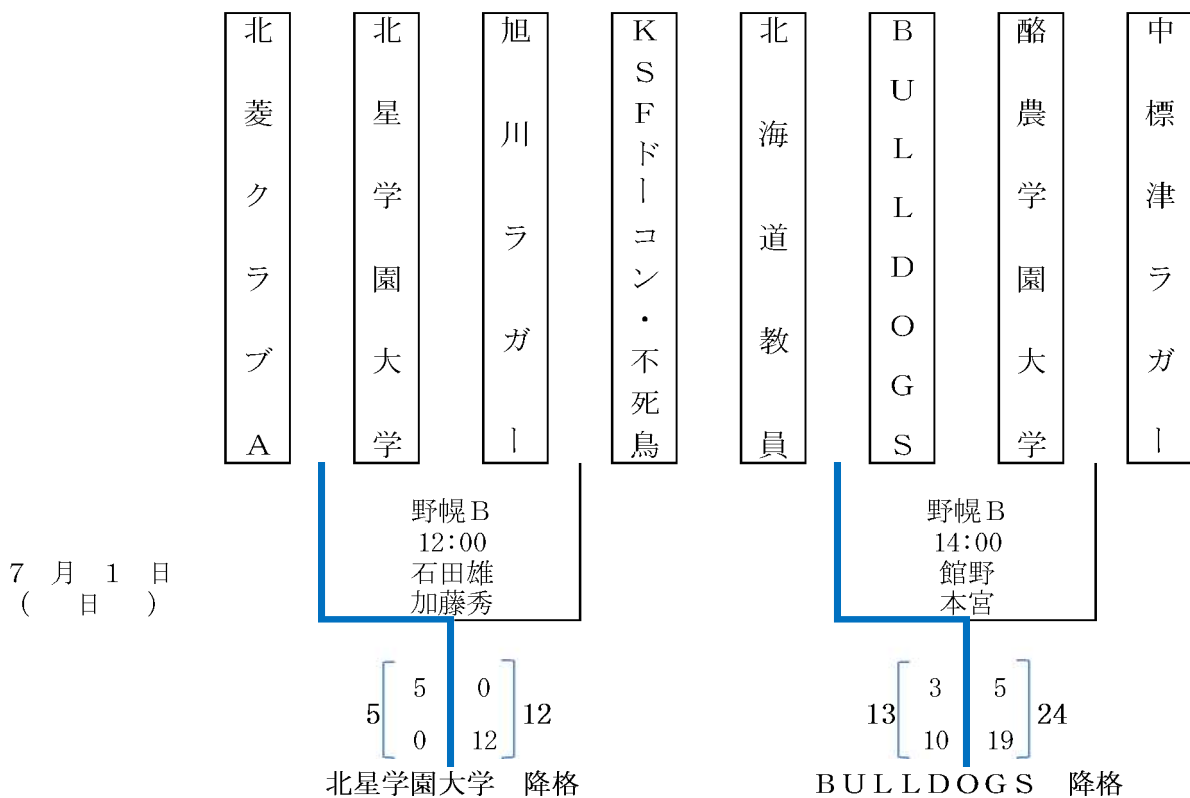

平成24年度 第42回北海道選手権大会組み合わせ表 (Aブロック)

- A 野幌A
- B 野幌B
- C 千歳青葉
- 試合会場 D 定山溪A
- E 定山溪B
- F 苫小牧A

平成24年度 第42回北海道選手権大会組み合わせ表 (Bブロック)

- A 野幌A
- B 野幌B
- C 千歳青葉
- 試合会場 D 定山溪A
- E 定山溪B
- F 苫小牧A

7月1日 (日)

平成24年度 第42回北海道選手権大会組み合わせ表 (Cブロック)

- A 野幌A
- B 野幌B
- C 千歳青葉
- 試合会場 D 定山溪A
- E 定山溪B
- F 苫小牧A

平成24年度 第42回北海道選手権大会組み合わせ表 (Dブロック)

- A 野幌A
- B 野幌B
- C 千歳青葉
- 試合会場 D 定山溪A
- E 定山溪B
- F 苫小牧A

平成24年度 第42回北海道選手権大会組み合わせ表 (Eブロック)

- A 野幌A
- B 野幌B
- C 千歳青葉
- 試合会場 D 定山溪A
- E 定山溪B
- F 苫小牧A