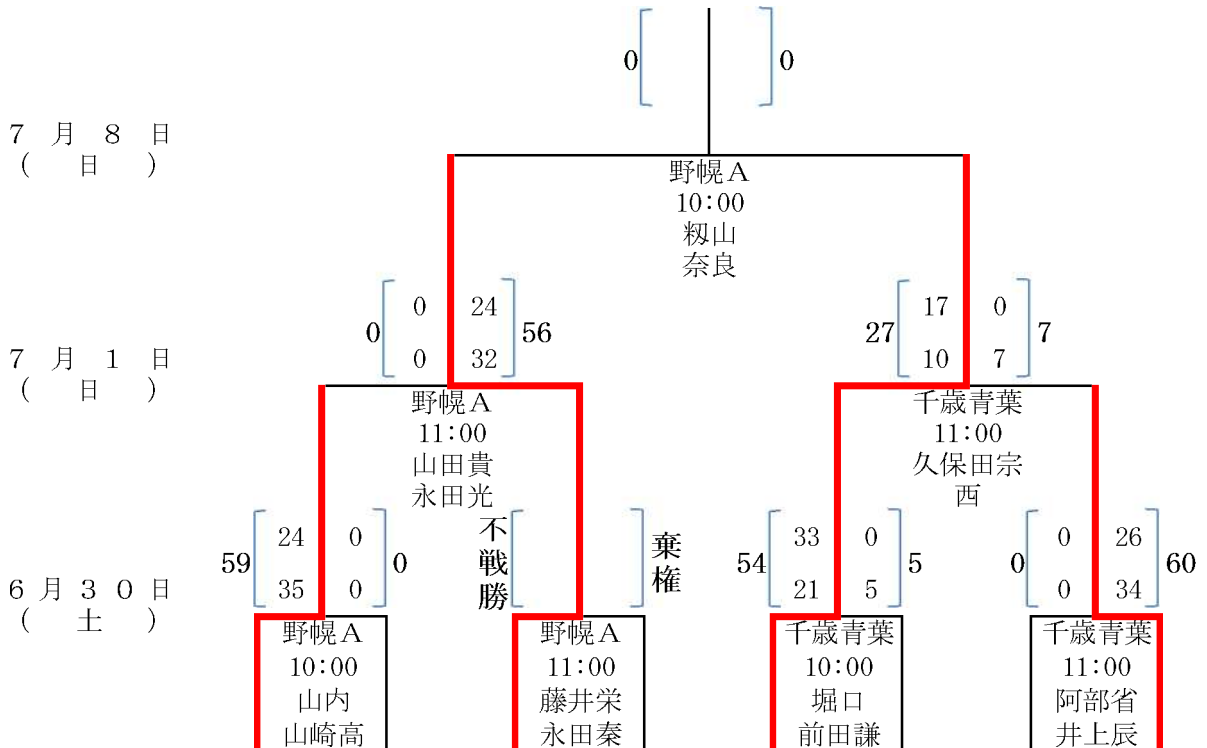

7月1日 (日)

平成24年度 第42回北海道選手権大会組み合わせ表 (Fブロック)

- A 野幌A
- B 野幌B
- C 千歳青葉
- 試合会場 D 定山溪A
- E 定山溪B
- F 苫小牧A

平成24年度 第42回北海道選手権大会組み合わせ表 (Gブロック)

- A 野幌A
- B 野幌B
- C 千歳青葉
- 試合会場 D 定山溪A
- E 定山溪B
- F 苫小牧A

- 札幌医科大学
- サツテツメイズ
- 札幌学院大学・北翔大学合同
- 北海道エア・ウォーター
- 旭川医科大学
- 十勝クラシックラガーズA
- 北海道教育大学旭川校
- 函館フイールドRFC

7月1日 (日)

平成24年度 第42回北海道選手権大会組み合わせ表 (Hブロック)

- A 野幌A
- B 野幌B
- C 千歳青葉
- 試合会場 D 定山溪A
- E 定山溪B
- F 苫小牧A

- 北海道バーバリアンズコルツ
- 上磯ラガーゴールド
- 小樽闘仁会
- 教育大学釧路・釧路公立大学
- 東海大学札幌校舎
- 旭川龍谷OBクラブシニア
- 出光スーパーゼアスRFC
- ハングオーバーズ

7月1日 (日)

平成24年度 第42回北海道選手権大会組み合わせ表 (Iブロック)

- 試合会場
- A 野幌A
 - B 野幌B
 - C 千歳青葉
 - D 定山溪A
 - E 定山溪B
 - F 苫小牧A

- | | | | | | | | |
|---------------------------------------|-----------------------|-----------------------|-----------------------|----------------------------|---------------------------------|--|--|
| 札幌
幌
ク
ラ
ブ
フ
ラ
テ | 北
海
道
ガ
ス | 稚
内
ラ
ガ
ー | 根
室
ラ
ガ
ー | 北
菱
ク
ラ
ブ
B | ノ
ー
ザ
ー
ラ
ガ
ー | 札幌
有
感
ラ
グ
ビ
ー
フ
ッ
ト
ボ
ー
ク
ラ
ブ | 十
勝
ク
ラ
シ
ッ
ク
ラ
ガ
ー
ズ
B |
|---------------------------------------|-----------------------|-----------------------|-----------------------|----------------------------|---------------------------------|--|--|