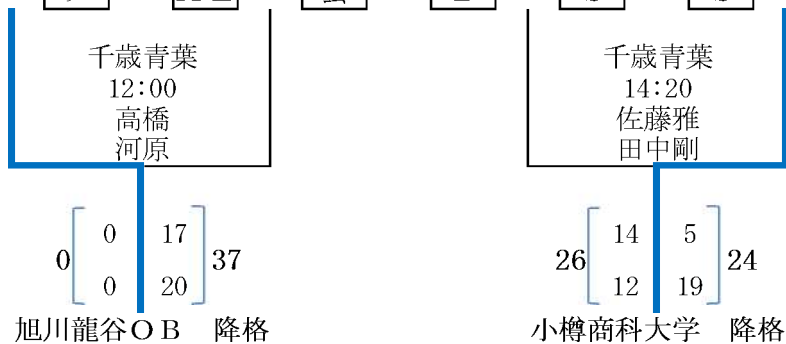

平成24年度 第42回北海道選手権大会組み合わせ表 (Aブロック)

- A 野幌A
- B 野幌B
- C 千歳青葉
- 試合会場 D 定山溪A
- E 定山溪B
- F 苫小牧A

平成24年度 第42回北海道選手権大会組み合わせ表 (Bブロック)

- A 野幌A
- B 野幌B
- C 千歳青葉
- 試合会場 D 定山溪A
- E 定山溪B
- F 苫小牧A

7月1日 (日)

平成24年度 第42回北海道選手権大会組み合わせ表 (Cブロック)