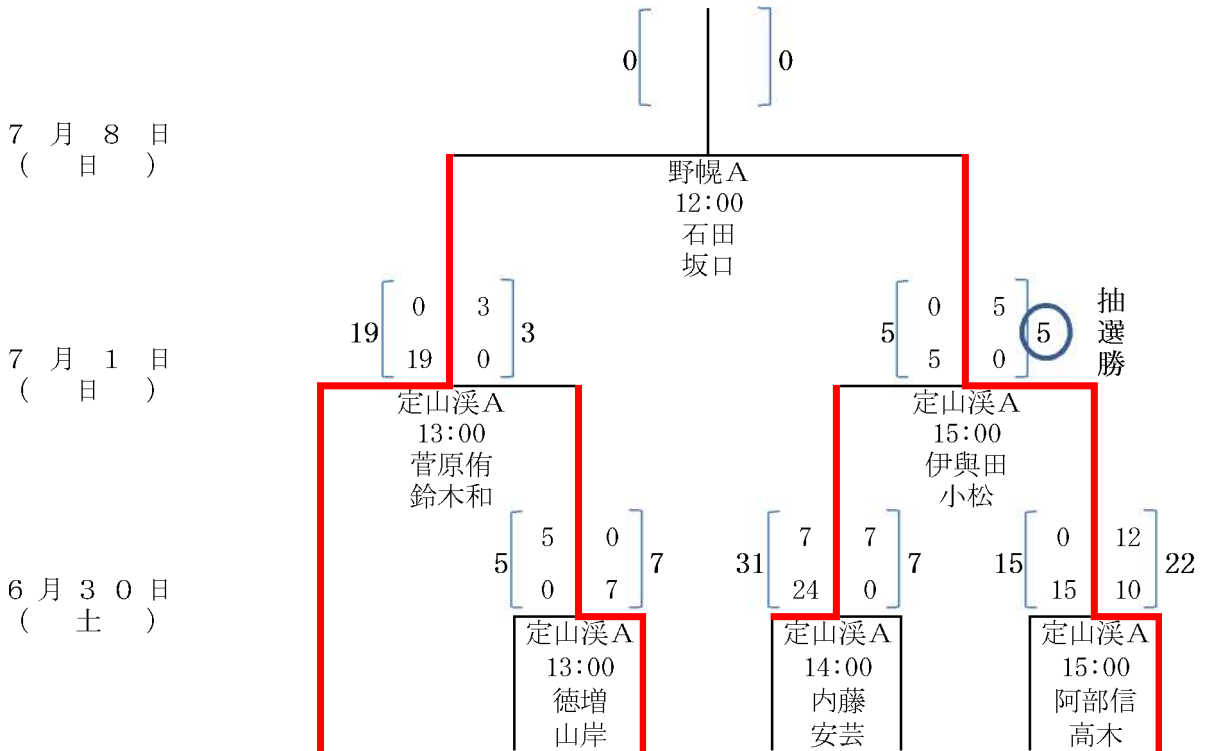

- A 野幌A
- B 野幌B
- C 千歳青葉
- 試合会場 D 定山溪A
- E 定山溪B
- F 苫小牧A

平成24年度 第42回北海道選手権大会組み合わせ表 (Dブロック)

- A 野幌A
- B 野幌B
- C 千歳青葉
- 試合会場 D 定山溪A
- E 定山溪B
- F 苫小牧A

平成24年度 第42回北海道選手権大会組み合わせ表 (Eブロック)

- A 野幌A
- B 野幌B
- C 千歳青葉
- 試合会場 D 定山溪A
- E 定山溪B
- F 苫小牧A

7月1日 (日)

平成24年度 第42回北海道選手権大会組み合わせ表 (Iブロック)

- 試合会場
- A 野幌A
 - B 野幌B
 - C 千歳青葉
 - D 定山溪A
 - E 定山溪B
 - F 苫小牧A

- | | | | | | | | |
|---------------------------------------|-----------------------|-----------------------|-----------------------|----------------------------|---------------------------------|--|--|
| 札幌
幌
ク
ラ
ブ
フ
ラ
テ | 北
海
道
ガ
ス | 稚
内
ラ
ガ
ー | 根
室
ラ
ガ
ー | 北
菱
ク
ラ
ブ
B | ノ
ー
ザ
ー
ラ
ガ
ー | 札幌
有
感
ラ
グ
ビ
ー
フ
ッ
ト
ボ
ー
ク
ラ
ブ | 十
勝
ク
ラ
シ
ッ
ク
ラ
ガ
ー
ズ
B |
|---------------------------------------|-----------------------|-----------------------|-----------------------|----------------------------|---------------------------------|--|--|