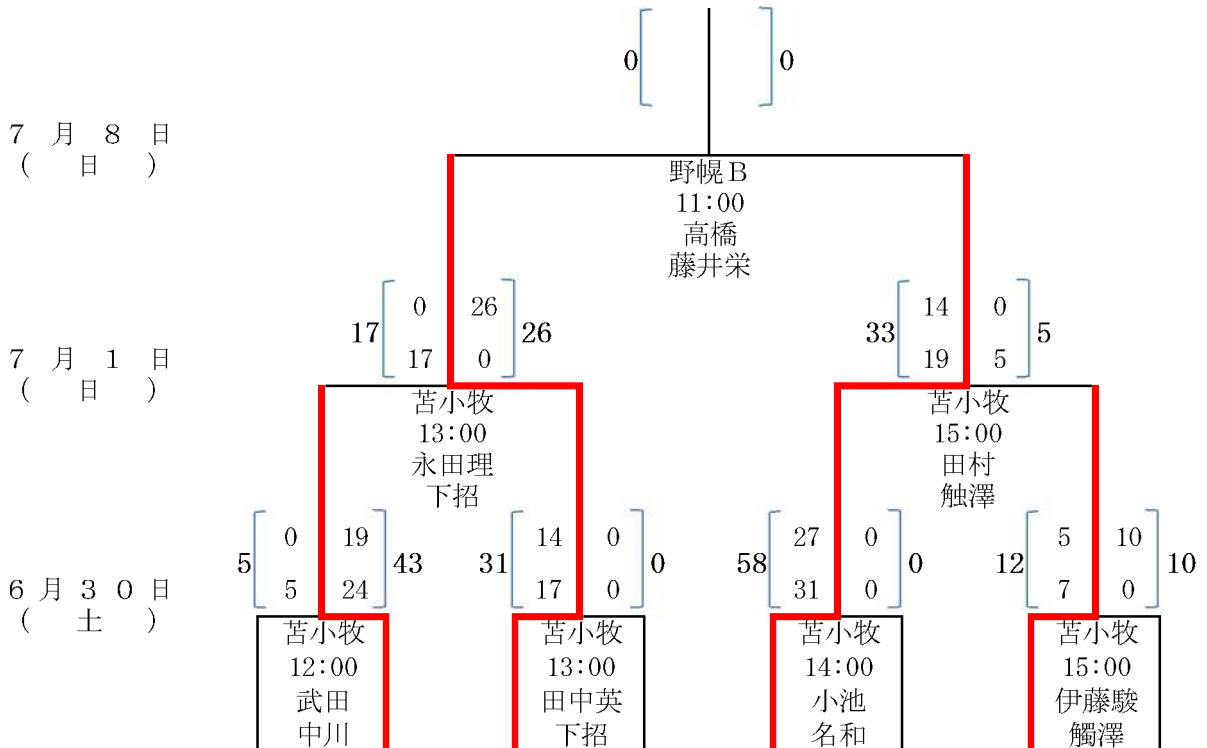

平成24年度 第42回北海道選手権大会組み合わせ表 (Fブロック)

- A 野幌A
- B 野幌B
- C 千歳青葉
- 試合会場 D 定山溪A
- E 定山溪B
- F 苫小牧A