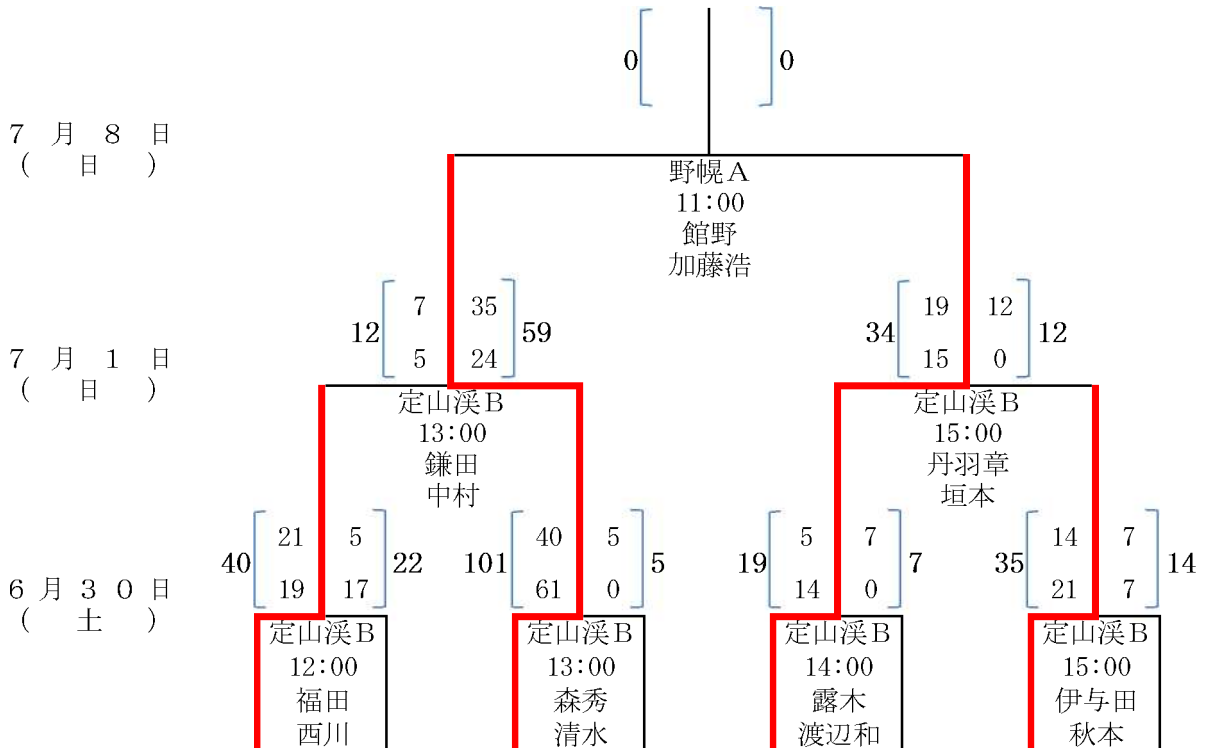

7月1日 (日)

平成24年度 第42回北海道選手権大会組み合わせ表 (Fブロック)

- A 野幌A
- B 野幌B
- C 千歳青葉
- 試合会場 D 定山溪A
- E 定山溪B
- F 苫小牧A

平成24年度 第42回北海道選手権大会組み合わせ表 (Gブロック)

- A 野幌A
- B 野幌B
- C 千歳青葉
- 試合会場 D 定山溪A
- E 定山溪B
- F 苫小牧A

- 札幌医科大学
- サツテツメイズ
- 札幌学院大学・北翔大学合同
- 北海道エア・ウォーター
- 旭川医科大学
- 十勝クラシックラガーズA
- 北海道教育大学旭川校
- 函館フイールドRFC

7月1日 (日)

平成24年度 第42回北海道選手権大会組み合わせ表 (Iブロック)

- 試合会場
- A 野幌A
 - B 野幌B
 - C 千歳青葉
 - D 定山溪A
 - E 定山溪B
 - F 苫小牧A

- | | | | | | | | |
|---------------------------------------|-----------------------|-----------------------|-----------------------|----------------------------|---------------------------------|--|--|
| 札幌
幌
ク
ラ
ブ
フ
ラ
テ | 北
海
道
ガ
ス | 稚
内
ラ
ガ
ー | 根
室
ラ
ガ
ー | 北
菱
ク
ラ
ブ
B | ノ
ー
ザ
ー
ラ
ガ
ー | 札幌
有
感
ラ
グ
ビ
ー
フ
ッ
ト
ボ
ー
ク
ラ
ブ | 十
勝
ク
ラ
シ
ッ
ク
ラ
ガ
ー
ズ
B |
|---------------------------------------|-----------------------|-----------------------|-----------------------|----------------------------|---------------------------------|--|--|