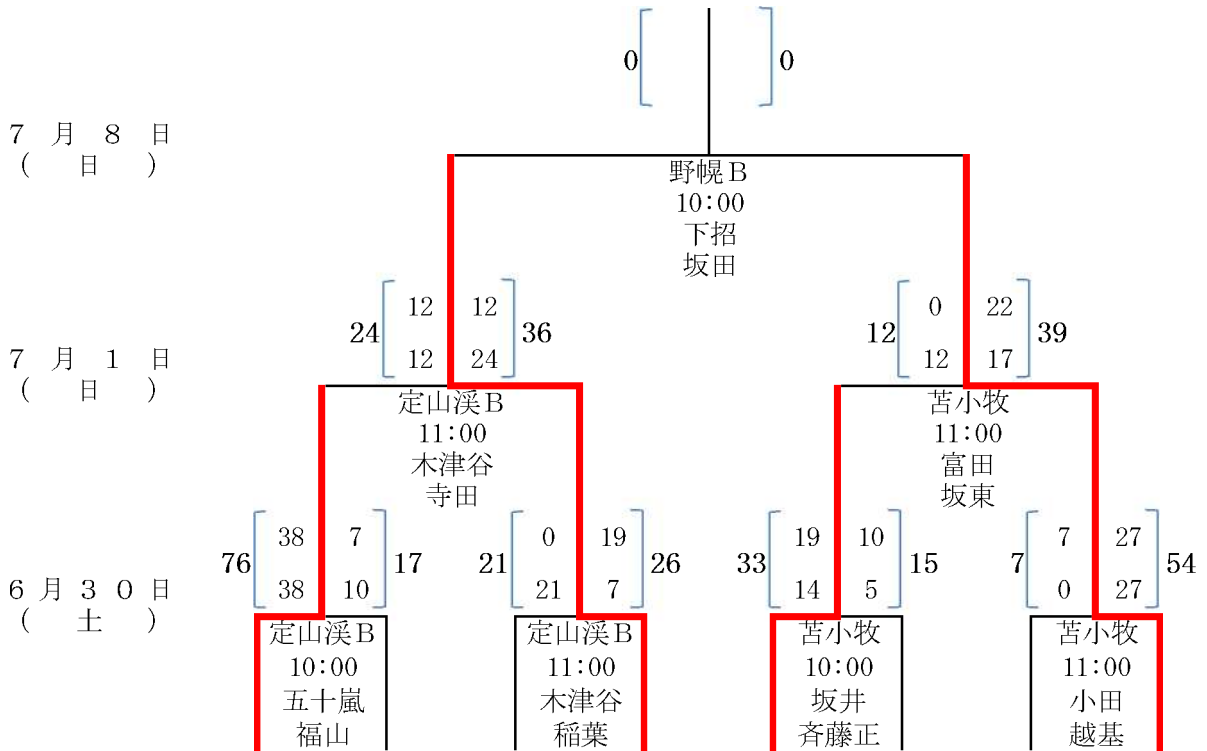

平成24年度 第42回北海道選手権大会組み合わせ表 (Hブロック)

- A 野幌A
- B 野幌B
- C 千歳青葉
- 試合会場 D 定山溪A
- E 定山溪B
- F 苫小牧A