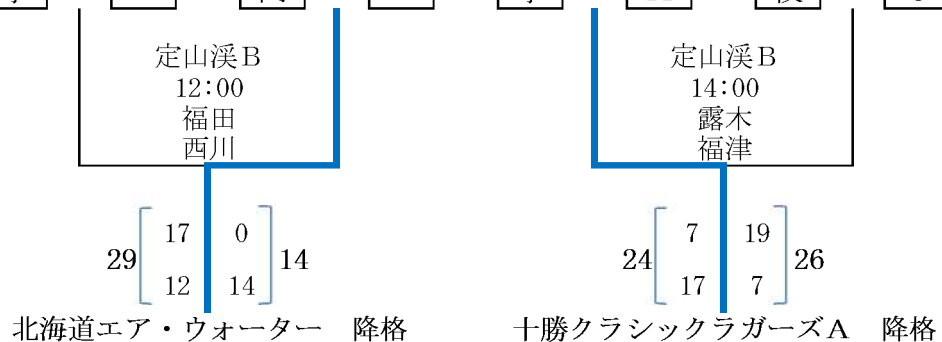

- A 野幌A
- B 野幌B
- C 千歳青葉
- 試合会場 D 定山溪A
- E 定山溪B
- F 苫小牧A

平成24年度 第42回北海道選手権大会組み合わせ表 (Dブロック)

- A 野幌A
- B 野幌B
- C 千歳青葉
- 試合会場 D 定山溪A
- E 定山溪B
- F 苫小牧A

平成24年度 第42回北海道選手権大会組み合わせ表 (Eブロック)

- A 野幌A
- B 野幌B
- C 千歳青葉
- 試合会場 D 定山溪A
- E 定山溪B
- F 苫小牧A

7月1日 (日)

平成24年度 第42回北海道選手権大会組み合わせ表 (Fブロック)

- A 野幌A
- B 野幌B
- C 千歳青葉
- 試合会場 D 定山溪A
- E 定山溪B
- F 苫小牧A

平成24年度 第42回北海道選手権大会組み合わせ表 (Gブロック)

- A 野幌A
- B 野幌B
- C 千歳青葉
- 試合会場 D 定山溪A
- E 定山溪B
- F 苫小牧A

- 札幌医科大学
- サツテツメイズ
- 札幌学院大学・北翔大学合同
- 北海道エア・ウォーター
- 旭川医科大学
- 十勝クラシックラガーズA
- 北海道教育大学旭川校
- 函館フイールドRFC

7月1日 (日)

平成24年度 第42回北海道選手権大会組み合わせ表 (Hブロック)

- A 野幌A
- B 野幌B
- C 千歳青葉
- 試合会場 D 定山溪A
- E 定山溪B
- F 苫小牧A

- 北海道バーバリアンズコルツ
- 上磯ラガーゴールド
- 小樽闘仁会
- 教育大学釧路・釧路公立大学
- 東海大学札幌校舎
- 旭川龍谷OBクラブシニア
- 出光スーパーゼアスRFC
- ハングオーバーズ

7月1日 (日)

平成24年度 第42回北海道選手権大会組み合わせ表 (Iブロック)

- 試合会場
- A 野幌A
 - B 野幌B
 - C 千歳青葉
 - D 定山溪A
 - E 定山溪B
 - F 苫小牧A

- | | | | | | | | |
|---------------------------------------|-----------------------|-----------------------|-----------------------|----------------------------|---------------------------------|--|--|
| 札幌
幌
ク
ラ
ブ
フ
ラ
テ | 北
海
道
ガ
ス | 稚
内
ラ
ガ
ー | 根
室
ラ
ガ
ー | 北
菱
ク
ラ
ブ
B | ノ
ー
ザ
ー
ラ
ガ
ー | 札幌
有
感
ラ
グ
ビ
ー
フ
ッ
ト
ボ
ー
ク
ラ
ブ | 十
勝
ク
ラ
シ
ッ
ク
ラ
ガ
ー
ズ
B |
|---------------------------------------|-----------------------|-----------------------|-----------------------|----------------------------|---------------------------------|--|--|