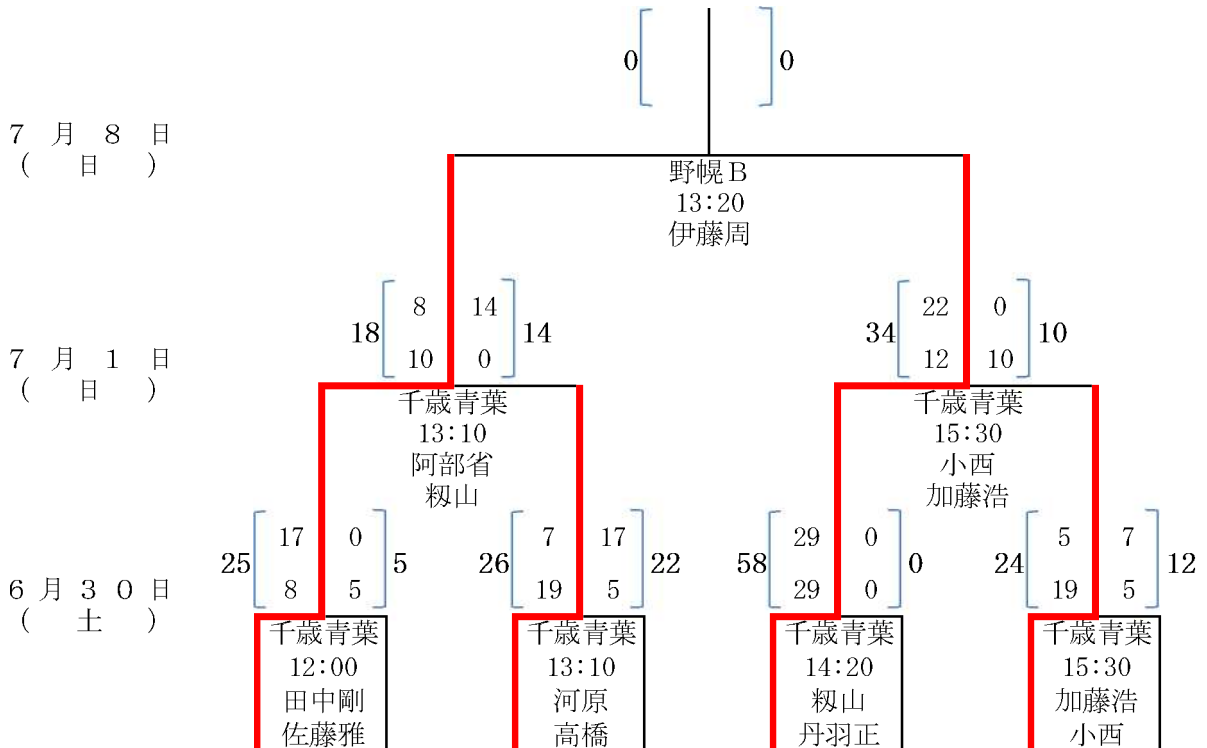

平成24年度 第42回北海道選手権大会組み合わせ表 (Aブロック)

- A 野幌A
- B 野幌B
- C 千歳青葉
- 試合会場 D 定山溪A
- E 定山溪B
- F 苫小牧A

平成24年度 第42回北海道選手権大会組み合わせ表 (Bブロック)

- A 野幌A
- B 野幌B
- C 千歳青葉
- 試合会場 D 定山溪A
- E 定山溪B
- F 苫小牧A

7月1日 (日)

平成24年度 第42回北海道選手権大会組み合わせ表 (Cブロック)

- A 野幌A
- B 野幌B
- C 千歳青葉
- 試合会場 D 定山溪A
- E 定山溪B
- F 苫小牧A

平成24年度 第42回北海道選手権大会組み合わせ表 (Dブロック)

- A 野幌A
- B 野幌B
- C 千歳青葉
- 試合会場 D 定山溪A
- E 定山溪B
- F 苫小牧A

平成24年度 第42回北海道選手権大会組み合わせ表 (Eブロック)

- A 野幌A
- B 野幌B
- C 千歳青葉
- 試合会場 D 定山溪A
- E 定山溪B
- F 苫小牧A

7月1日 (日)

平成24年度 第42回北海道選手権大会組み合わせ表 (Iブロック)

- 試合会場
- A 野幌A
 - B 野幌B
 - C 千歳青葉
 - D 定山溪A
 - E 定山溪B
 - F 苫小牧A

- | | | | | | | | |
|---------------------------------------|-----------------------|-----------------------|-----------------------|----------------------------|---------------------------------|--|--|
| 札幌
幌
ク
ラ
ブ
フ
ラ
テ | 北
海
道
ガ
ス | 稚
内
ラ
ガ
ー | 根
室
ラ
ガ
ー | 北
菱
ク
ラ
ブ
B | ノ
ー
ザ
ー
ラ
ガ
ー | 札幌
有
感
ラ
グ
ビ
ー
フ
ッ
ト
ボ
ー
ク
ラ
ブ | 十
勝
ク
ラ
シ
ッ
ク
ラ
ガ
ー
ズ
B |
|---------------------------------------|-----------------------|-----------------------|-----------------------|----------------------------|---------------------------------|--|--|