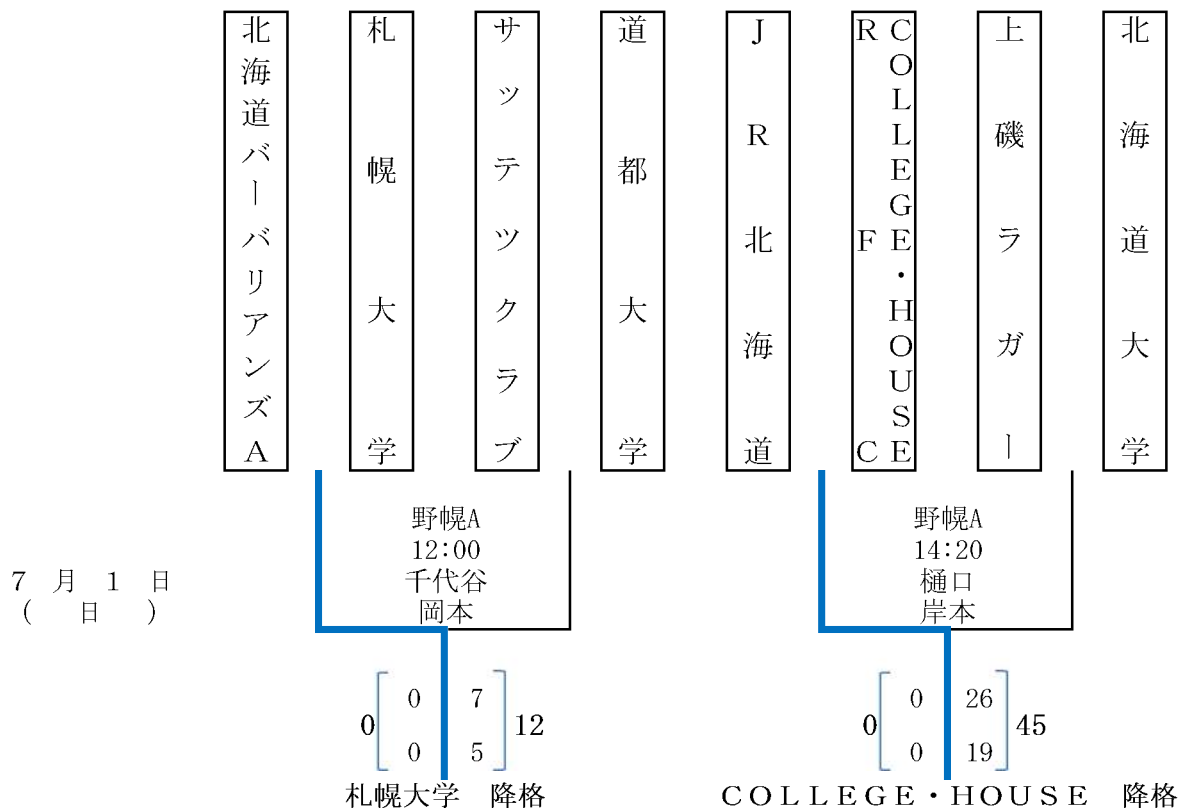

平成24年度 第42回北海道選手権大会組み合わせ表 (Aブロック)

- A 野幌A
- B 野幌B
- C 千歳青葉
- 試合会場 D 定山溪A
- E 定山溪B
- F 苫小牧A

平成24年度 第42回北海道選手権大会組み合わせ表 (Bブロック)

- A 野幌A
- B 野幌B
- C 千歳青葉
- 試合会場 D 定山溪A
- E 定山溪B
- F 苫小牧A

7月1日 (日)

平成24年度 第42回北海道選手権大会組み合わせ表 (Cブロック)

- A 野幌A
- B 野幌B
- C 千歳青葉
- 試合会場 D 定山溪A
- E 定山溪B
- F 苫小牧A

平成24年度 第42回北海道選手権大会組み合わせ表 (Dブロック)

- A 野幌A
- B 野幌B
- C 千歳青葉
- 試合会場 D 定山溪A
- E 定山溪B
- F 苫小牧A

平成24年度 第42回北海道選手権大会組み合わせ表 (Eブロック)

- A 野幌A
- B 野幌B
- C 千歳青葉
- 試合会場 D 定山溪A
- E 定山溪B
- F 苫小牧A