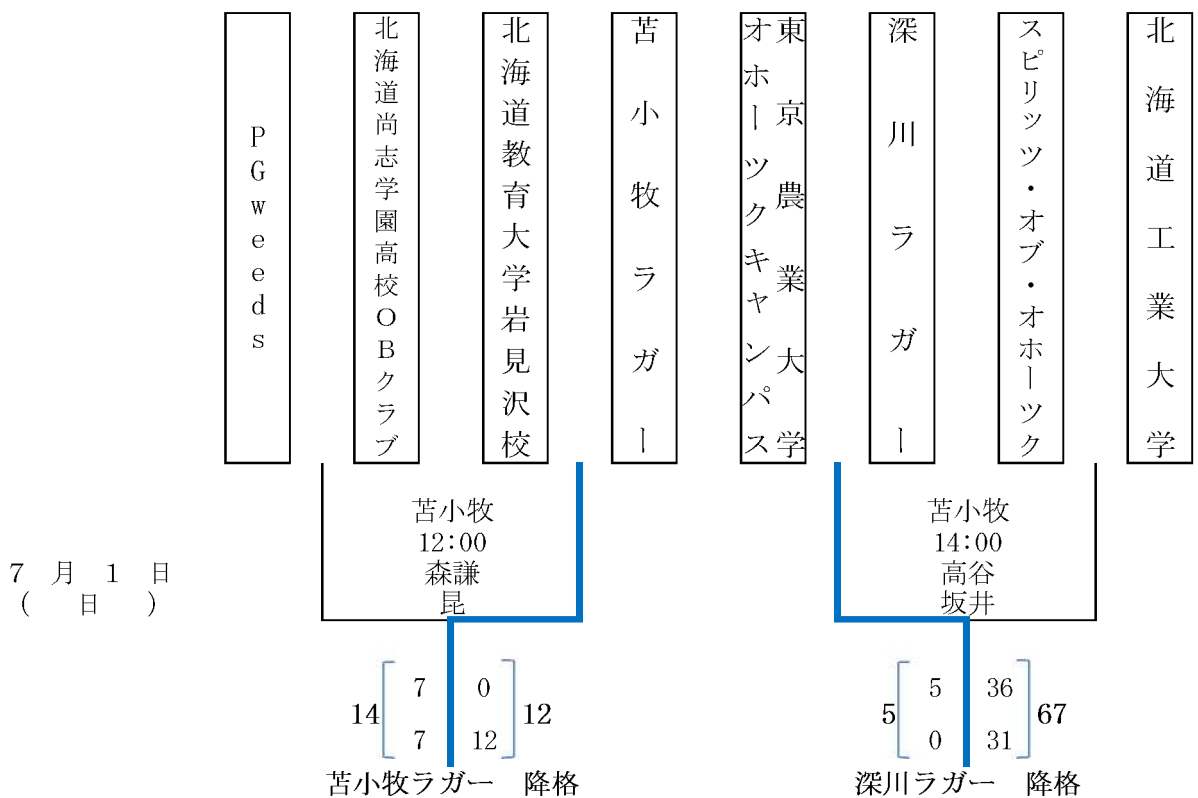

平成24年度 第42回北海道選手権大会組み合わせ表 (Fブロック)

- A 野幌A
- B 野幌B
- C 千歳青葉
- 試合会場 D 定山溪A
- E 定山溪B
- F 苫小牧A