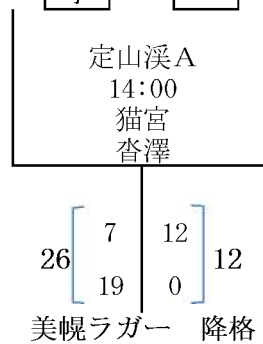

平成24年度 第42回北海道選手権大会組み合わせ表 (Eブロック)

- A 野幌A
- B 野幌B
- C 千歳青葉
- 試合会場 D 定山溪A
- E 定山溪B
- F 苫小牧A

7月1日 (日)