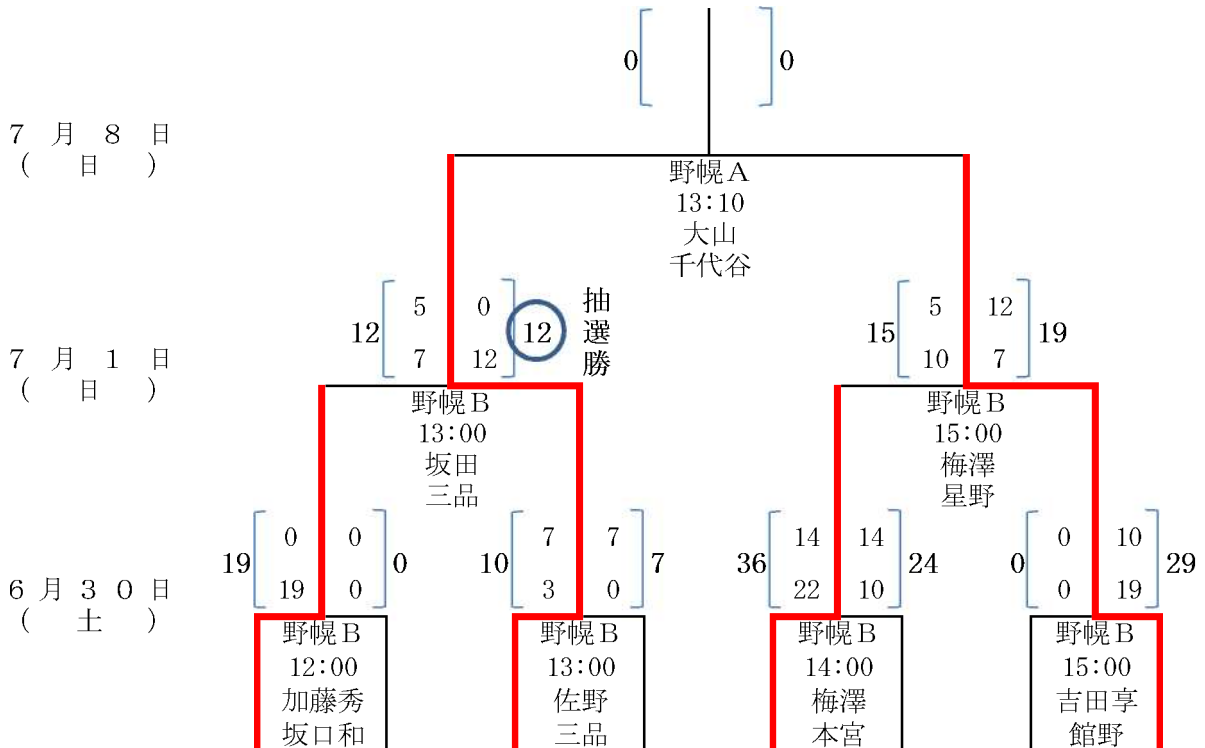

平成24年度 第42回北海道選手権大会組み合わせ表 (Aブロック)

- A 野幌A
- B 野幌B
- C 千歳青葉
- 試合会場 D 定山溪A
- E 定山溪B
- F 苫小牧A

平成24年度 第42回北海道選手権大会組み合わせ表 (Bブロック)

- A 野幌A
- B 野幌B
- C 千歳青葉
- 試合会場 D 定山溪A
- E 定山溪B
- F 苫小牧A

7月1日 (日)

平成24年度 第42回北海道選手権大会組み合わせ表 (Cブロック)

- A 野幌A
- B 野幌B
- C 千歳青葉
- 試合会場 D 定山溪A
- E 定山溪B
- F 苫小牧A

平成24年度 第42回北海道選手権大会組み合わせ表 (Dブロック)

- A 野幌A
- B 野幌B
- C 千歳青葉
- 試合会場 D 定山溪A
- E 定山溪B
- F 苫小牧A

平成24年度 第42回北海道選手権大会組み合わせ表 (Eブロック)

- A 野幌A
- B 野幌B
- C 千歳青葉
- 試合会場 D 定山溪A
- E 定山溪B
- F 苫小牧A

7月1日 (日)

平成24年度 第42回北海道選手権大会組み合わせ表 (Iブロック)

- 試合会場
- A 野幌A
 - B 野幌B
 - C 千歳青葉
 - D 定山溪A
 - E 定山溪B
 - F 苫小牧A

- | | | | | | | | |
|---------------------------------------|-----------------------|-----------------------|-----------------------|----------------------------|---------------------------------|--|--|
| 札幌
幌
ク
ラ
ブ
フ
ラ
テ | 北
海
道
ガ
ス | 稚
内
ラ
ガ
ー | 根
室
ラ
ガ
ー | 北
菱
ク
ラ
ブ
B | ノ
ー
ザ
ー
ラ
ガ
ー | 札幌
有
感
ラ
グ
ビ
ー
フ
ッ
ト
ボ
ー
ク
ラ
ブ | 十
勝
ク
ラ
シ
ッ
ク
ラ
ガ
ー
ズ
B |
|---------------------------------------|-----------------------|-----------------------|-----------------------|----------------------------|---------------------------------|--|--|