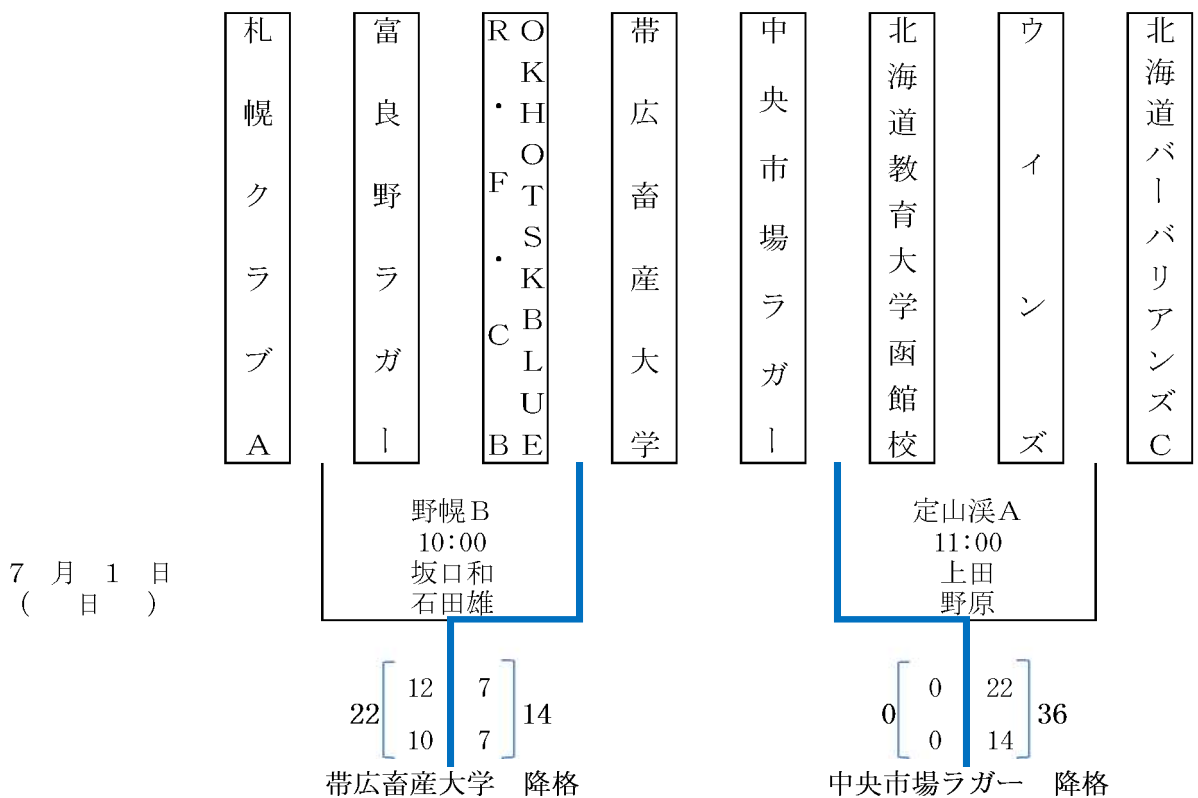

平成24年度 第42回北海道選手権大会組み合わせ表 (Aブロック)

- A 野幌A
- B 野幌B
- C 千歳青葉
- 試合会場 D 定山溪A
- E 定山溪B
- F 苫小牧A

平成24年度 第42回北海道選手権大会組み合わせ表 (Bブロック)

- A 野幌A
- B 野幌B
- C 千歳青葉
- 試合会場 D 定山溪A
- E 定山溪B
- F 苫小牧A

7月1日 (日)

平成24年度 第42回北海道選手権大会組み合わせ表 (Cブロック)

- A 野幌A
- B 野幌B
- C 千歳青葉
- 試合会場 D 定山溪A
- E 定山溪B
- F 苫小牧A

平成24年度 第42回北海道選手権大会組み合わせ表 (Dブロック)

- A 野幌A
- B 野幌B
- C 千歳青葉
- 試合会場 D 定山溪A
- E 定山溪B
- F 苫小牧A

平成24年度 第42回北海道選手権大会組み合わせ表 (Eブロック)

- A 野幌A
- B 野幌B
- C 千歳青葉
- 試合会場 D 定山溪A
- E 定山溪B
- F 苫小牧A