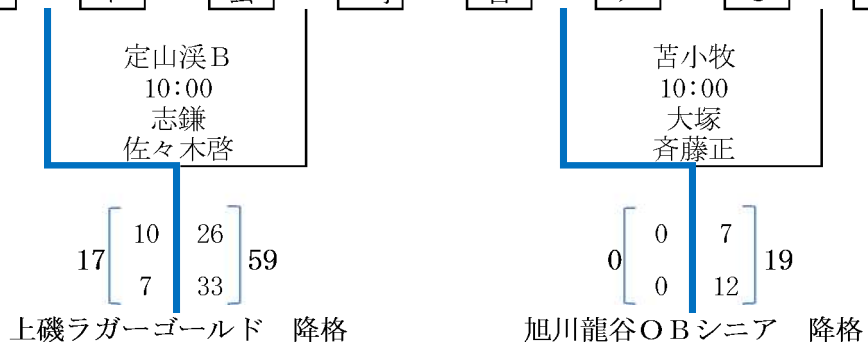

7月1日 (日)

平成24年度 第42回北海道選手権大会組み合わせ表 (Fブロック)

- A 野幌A
- B 野幌B
- C 千歳青葉
- 試合会場 D 定山溪A
- E 定山溪B
- F 苫小牧A

平成24年度 第42回北海道選手権大会組み合わせ表 (Gブロック)

- A 野幌A
- B 野幌B
- C 千歳青葉
- 試合会場 D 定山溪A
- E 定山溪B
- F 苫小牧A

- 札幌医科大学
- サツテツメイズ
- 札幌学院大学・北翔大学合同
- 北海道エア・ウォーター
- 旭川医科大学
- 十勝クラシックラガーズA
- 北海道教育大学旭川校
- 函館フイールドRFC

7月1日 (日)

平成24年度 第42回北海道選手権大会組み合わせ表 (Hブロック)

- A 野幌A
- B 野幌B
- C 千歳青葉
- 試合会場 D 定山溪A
- E 定山溪B
- F 苫小牧A

- 北海道バーバリアンズコルツ
- 上磯ラガーゴールド
- 小樽闘仁会
- 教育大学釧路・釧路公立大学
- 東海大学札幌校舎
- 旭川龍谷OBクラブシニア
- 出光スーパーゼアスRFC
- ハングオーバーズ

7月1日 (日)

平成24年度 第42回北海道選手権大会組み合わせ表 (Iブロック)

- 試合会場
- A 野幌A
 - B 野幌B
 - C 千歳青葉
 - D 定山溪A
 - E 定山溪B
 - F 苫小牧A

- | | | | | | | | |
|---------------------------------------|-----------------------|-----------------------|-----------------------|----------------------------|---------------------------------|--|--|
| 札幌
幌
ク
ラ
ブ
フ
ラ
テ | 北
海
道
ガ
ス | 稚
内
ラ
ガ
ー | 根
室
ラ
ガ
ー | 北
菱
ク
ラ
ブ
B | ノ
ー
ザ
ー
ラ
ガ
ー | 札幌
有
感
ラ
グ
ビ
ー
フ
ッ
ト
ボ
ー
ク
ラ
ブ | 十
勝
ク
ラ
シ
ッ
ク
ラ
ガ
ー
ズ
B |
|---------------------------------------|-----------------------|-----------------------|-----------------------|----------------------------|---------------------------------|--|--|