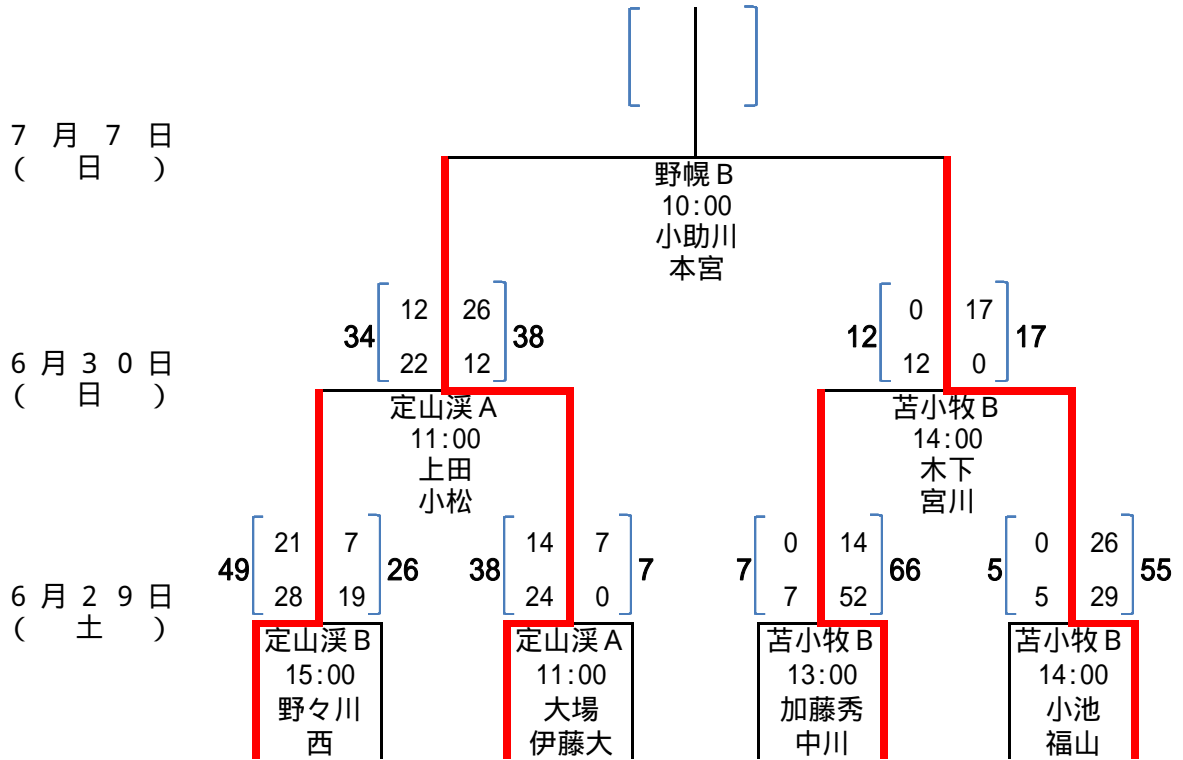

平成25年度 第43回北海道選手権大会組み合わせ表 (Hブロック)

- A 野幌 A
- B 野幌 B
- C 千歳青葉
- 試合会場 D 定山溪 A
- E 定山溪 B
- F 苫小牧 A
- G 苫小牧 B