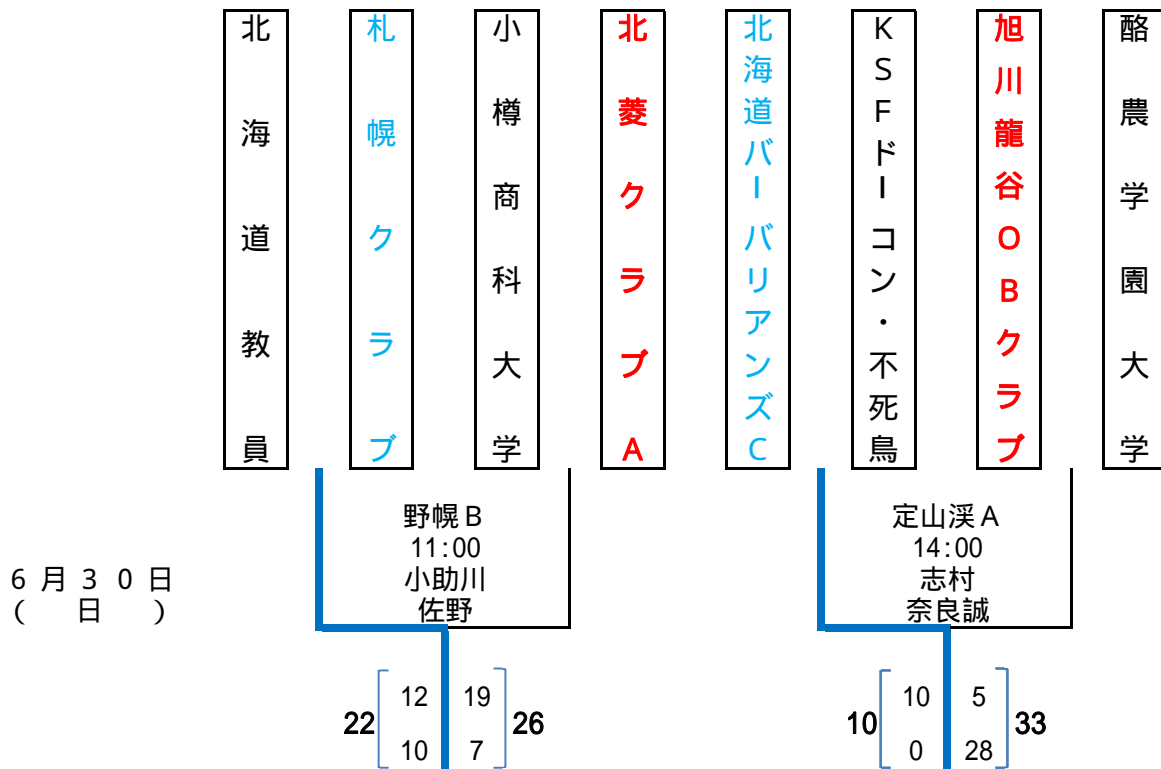

平成25年度 第43回北海道選手権大会組み合わせ表 (Cブロック)

- A 野幌 A
- B 野幌 B
- C 千歳青葉
- 試合会場 D 定山溪 A
- E 定山溪 B
- F 苫小牧 A
- G 苫小牧 B