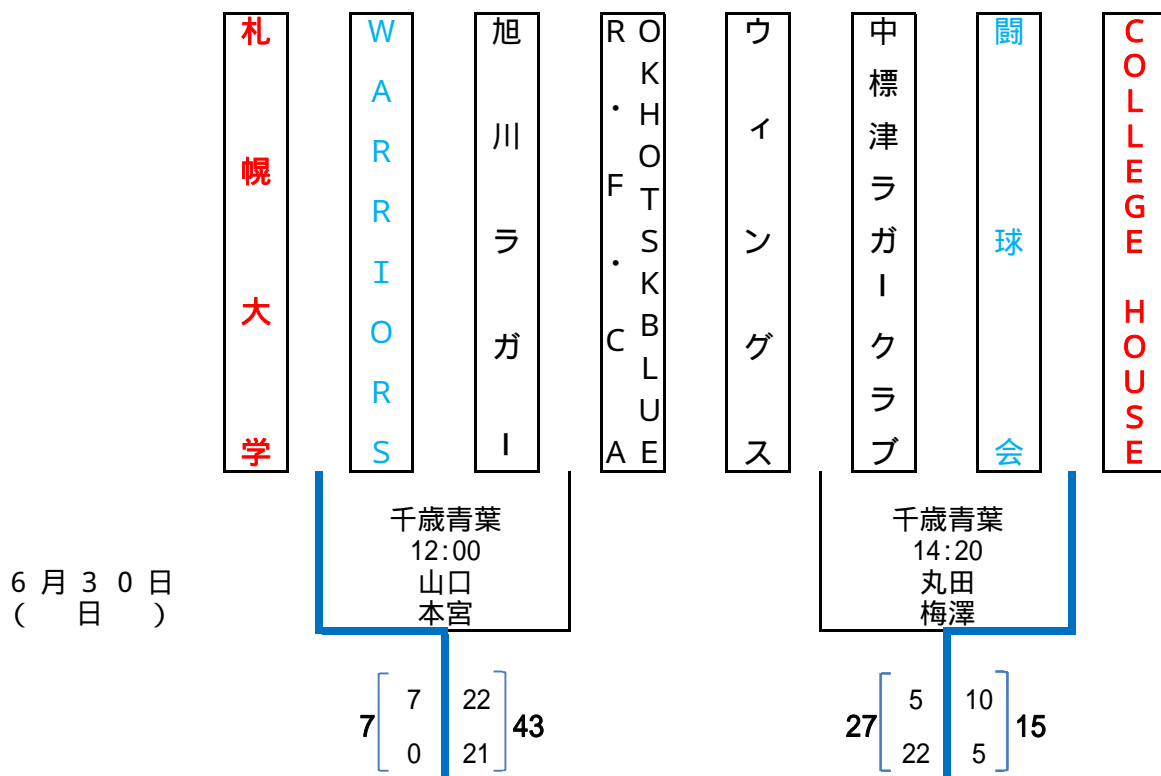

平成25年度 第43回北海道選手権大会組み合わせ表 (Aブロック)

- 試合会場
- A 野幌 A
 - B 野幌 B
 - C 千歳青葉
 - D 定山溪 A
 - E 定山溪 B
 - F 苫小牧 A
 - G 苫小牧 B

平成25年度 第43回北海道選手権大会組み合わせ表 (Bブロック)

- 試合会場
 A 野幌A
 B 野幌B
 C 千歳青葉
 D 定山溪A
 E 定山溪B
 F 苫小牧A
 G 苫小牧B