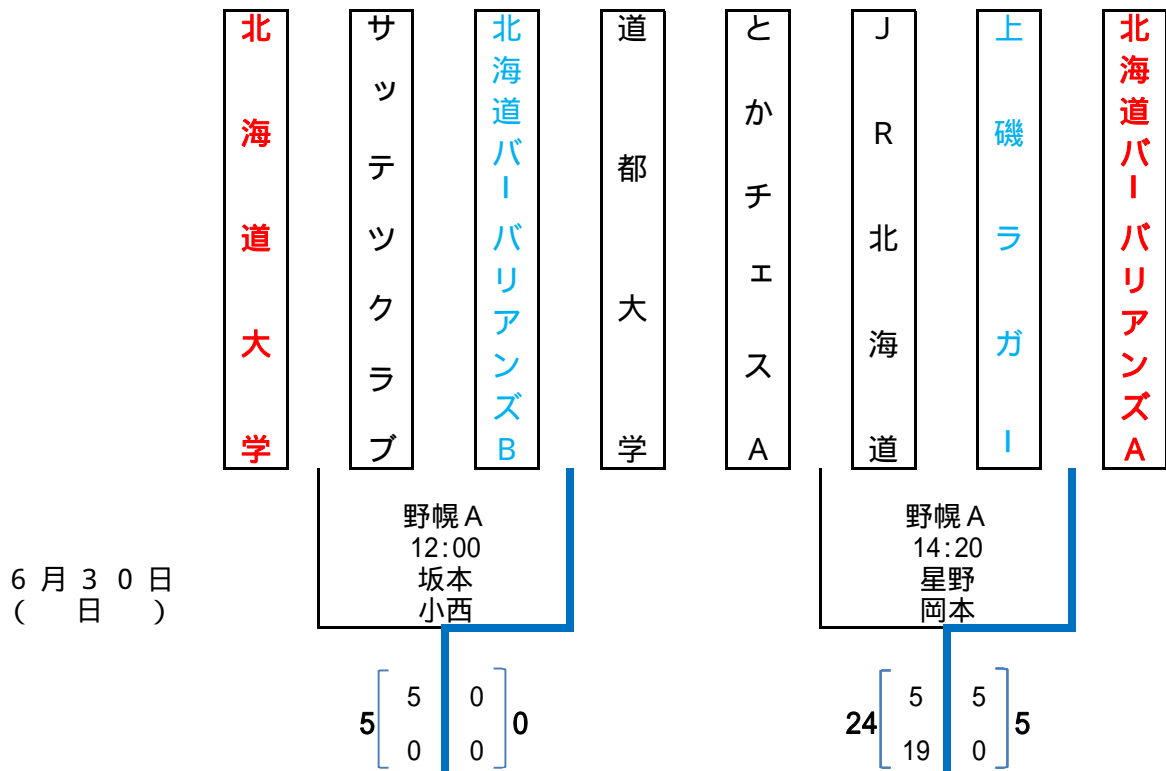

平成25年度 第43回北海道選手権大会組み合わせ表 (Aブロック)

- 試合会場
- A 野幌 A
 - B 野幌 B
 - C 千歳青葉
 - D 定山溪 A
 - E 定山溪 B
 - F 苫小牧 A
 - G 苫小牧 B

平成25年度 第43回北海道選手権大会組み合わせ表 (Bブロック)

- 試合会場
 A 野幌A
 B 野幌B
 C 千歳青葉
 D 定山溪A
 E 定山溪B
 F 苫小牧A
 G 苫小牧B