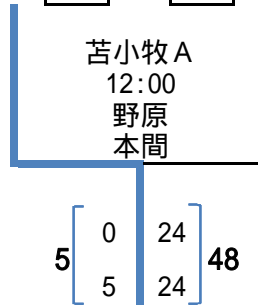

平成25年度 第43回北海道選手権大会組み合わせ表 (Gブロック)

1. 試合会場
   A 野幌 A
   B 野幌 B
   C 千歳青葉
   D 定山溪 A
   E 定山溪 B
   F 苫小牧 A
   G 苫小牧 B

函館 フィールド RFC	札幌 医科大学	苫小牧 ラグビー	深川 ラグビー フットボール	北海道教育大学 旭川校	サツ テック クラブ メイ ズ	ハン グ オー バー ズ

6月30日 (日)