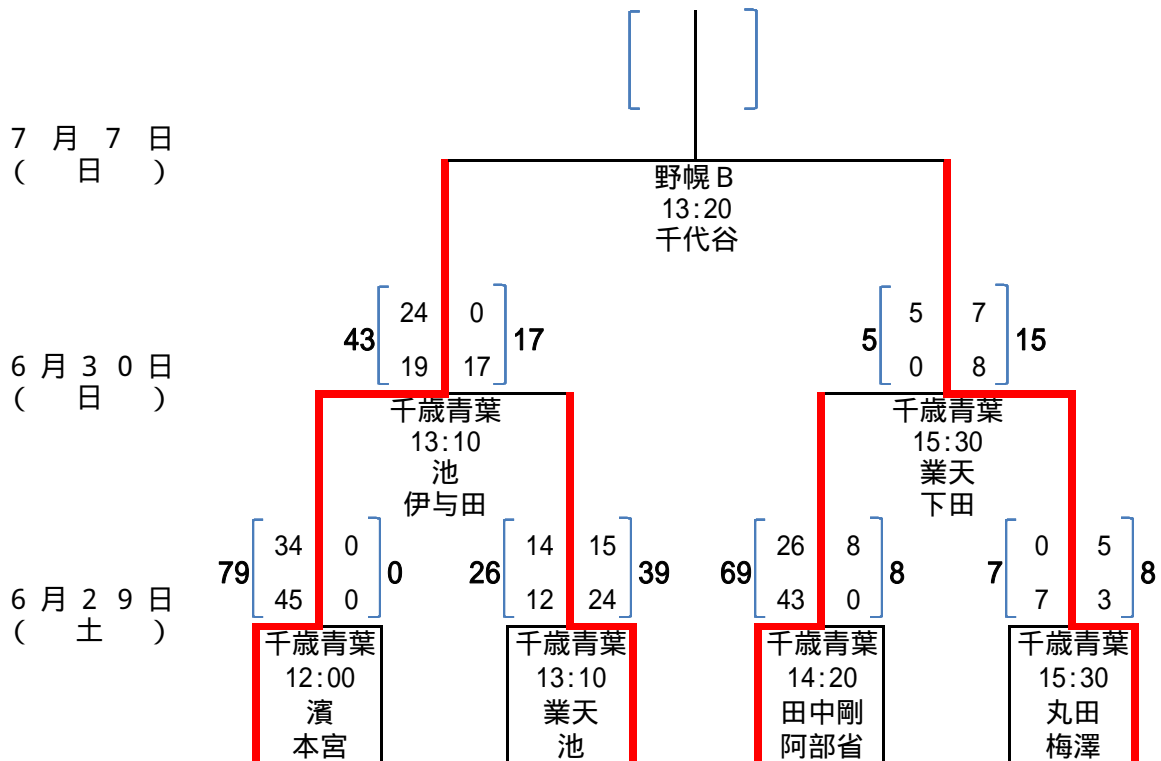

平成25年度 第43回北海道選手権大会組み合わせ表 (Aブロック)

- 試合会場
- A 野幌 A
 - B 野幌 B
 - C 千歳青葉
 - D 定山溪 A
 - E 定山溪 B
 - F 苫小牧 A
 - G 苫小牧 B

平成25年度 第43回北海道選手権大会組み合わせ表 (Bブロック)

- 試合会場
 A 野幌A
 B 野幌B
 C 千歳青葉
 D 定山溪A
 E 定山溪B
 F 苫小牧A
 G 苫小牧B