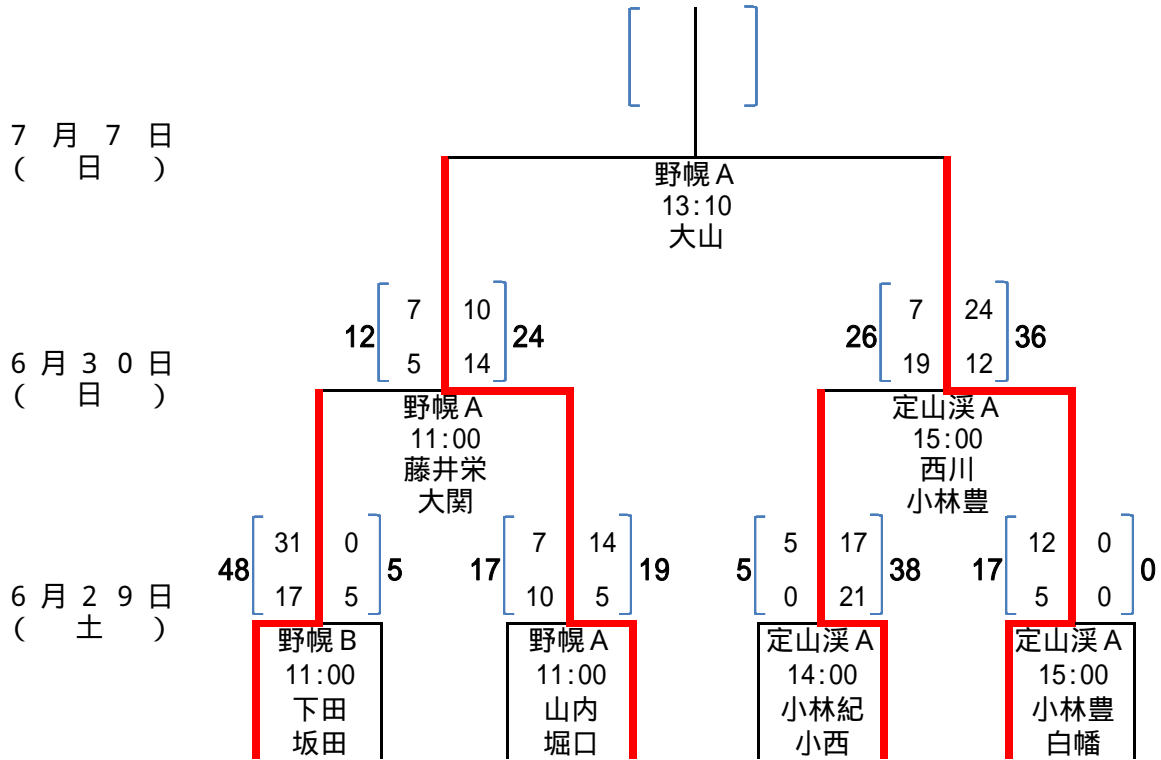

平成25年度 第43回北海道選手権大会組み合わせ表 (Cブロック)

- A 野幌 A
- B 野幌 B
- C 千歳青葉
- 試合会場 D 定山溪 A
- E 定山溪 B
- F 苫小牧 A
- G 苫小牧 B