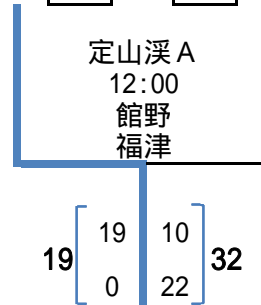

平成25年度 第43回北海道選手権大会組み合わせ表 (Eブロック)

1. 試合会場
2. A 野幌 A
   - B 野幌 B
   - C 千歳青葉
   - D 定山溪 A
   - E 定山溪 B
   - F 苫小牧 A
   - G 苫小牧 B

- 帯
  広
  畜
  産
  大
  学
- と
  か
  チ
  エ
  ス
  B
- キ
  ヤ
  東
  京
  農
  業
  大
  学
  オ
  ホ
  ー
  ツ
  ス
  ク
- 別
  海
  ラ
  ガ
  ー
- 北
  海
  学
  園
  大
  学
- 釧
  路
  ラ
  ガ
  ー
- 北
  海
  道
  教
  育
  大
  学
  岩
  見
  沢
  校

6月30日 (日)