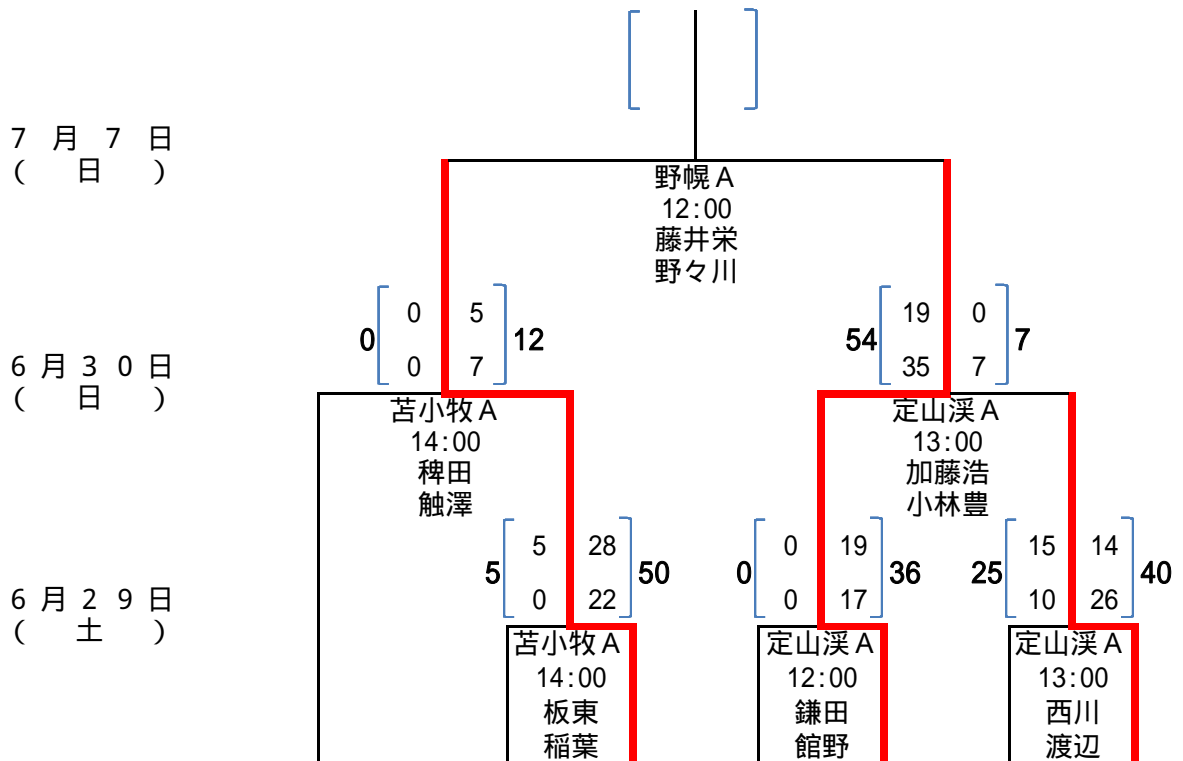

平成25年度 第43回北海道選手権大会組み合わせ表 (Eブロック)

- 試合会場
- A 野幌 A
 - B 野幌 B
 - C 千歳青葉
 - D 定山溪 A
 - E 定山溪 B
 - F 苫小牧 A
 - G 苫小牧 B

- 帯
広
畜
産
大
学
- と
か
チ
エ
ス
B
- キ
ヤ
東
京
農
業
大
学
オ
ホ
ー
ツ
ス
ク
- 別
海
ラ
ガ
ー
- 北
海
学
園
大
学
- 釧
路
ラ
ガ
ー
- 北
海
道
教
育
大
学
岩
見
沢
校