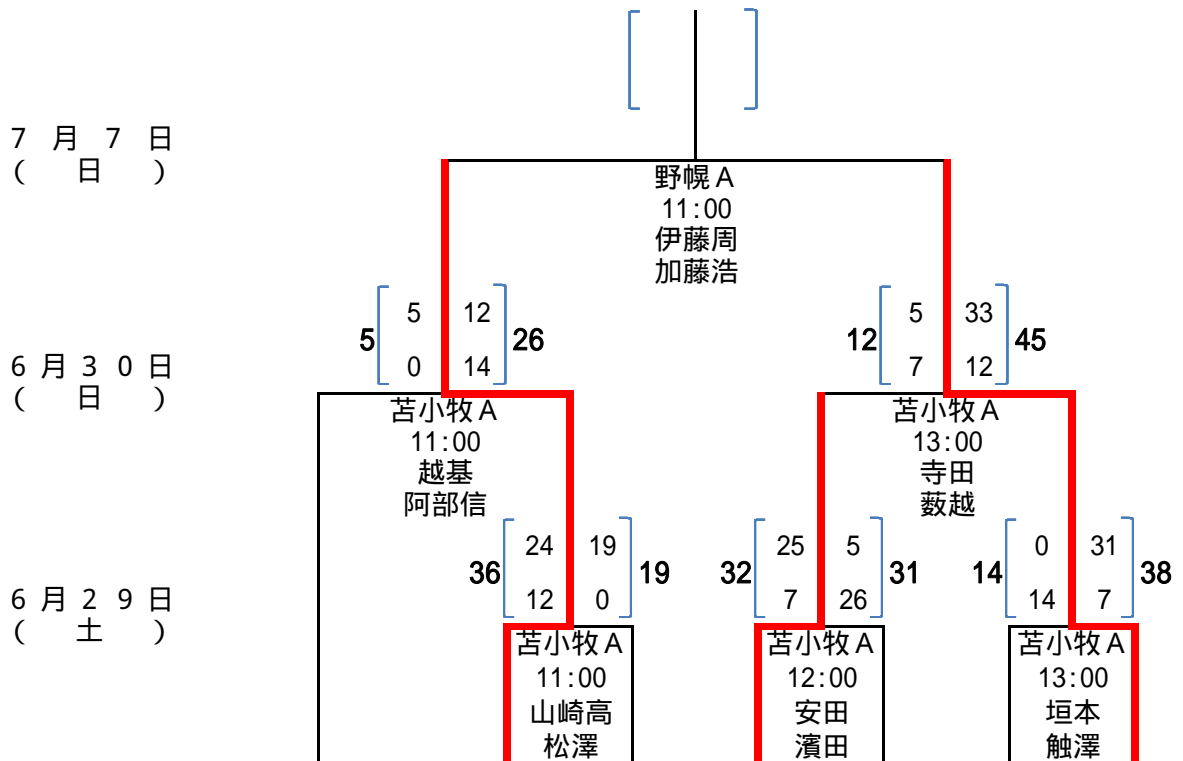

苫小牧 B
12:00
森謙
五十嵐

札幌学院大学・北翔大学合同

北海道尚志学園OBクラブ

スピリッツ・オブ・オホーツク

美幌ラガ

北海道工業大学

P
G
weeds

旭川医科大学

6月30日
(日)

苫小牧 B
11:00
森本
名和

7 [0 3] 22
 [7 19]

平成25年度 第43回北海道選手権大会組み合わせ表 (Gブロック)

- 試合会場
 A 野幌 A
 B 野幌 B
 C 千歳青葉
 D 定山溪 A
 E 定山溪 B
 F 苫小牧 A
 G 苫小牧 B

- | | | | | | | |
|--------------------|------------|-------------|----------------------|----------------|-----------------------------|--------------------------|
| 函館
フィールド
RFC | 札幌
医科大学 | 苫小牧
ラグビー | 深川
ラグビー
フットボール | 北海道教育大学
旭川校 | サツ
テック
クラブ
メイ
ズ | ハン
グ
オー
バー
ズ |
|--------------------|------------|-------------|----------------------|----------------|-----------------------------|--------------------------|