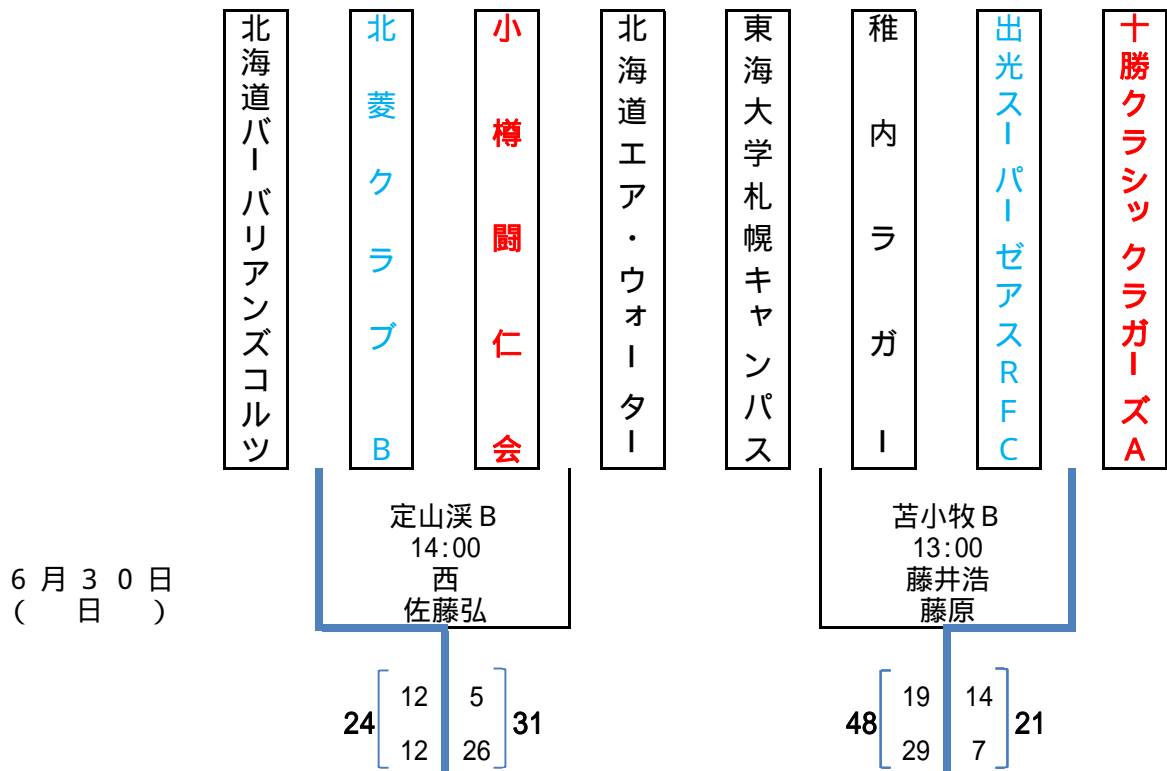

平成25年度 第43回北海道選手権大会組み合わせ表 (Hブロック)

- A 野幌 A
- B 野幌 B
- C 千歳青葉
- 試合会場 D 定山溪 A
- E 定山溪 B
- F 苫小牧 A
- G 苫小牧 B