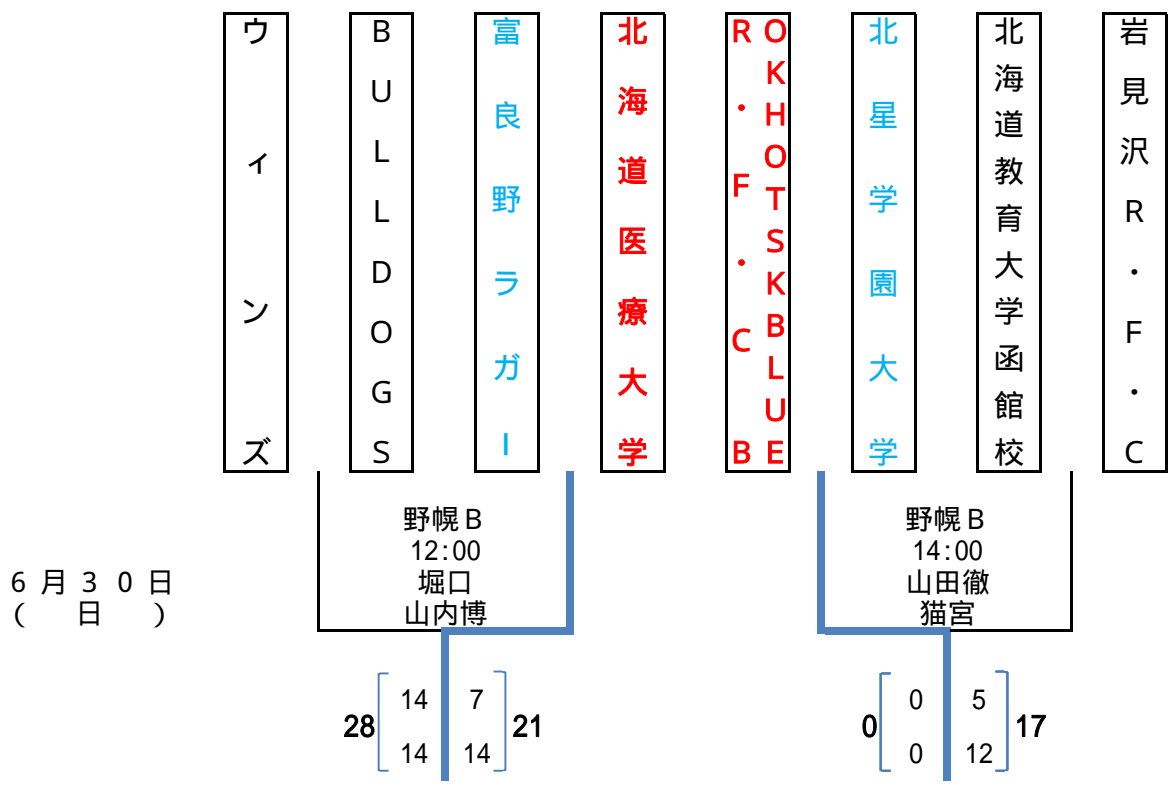

平成25年度 第43回北海道選手権大会組み合わせ表 (Aブロック)

- 試合会場
- A 野幌 A
 - B 野幌 B
 - C 千歳青葉
 - D 定山溪 A
 - E 定山溪 B
 - F 苫小牧 A
 - G 苫小牧 B

平成25年度 第43回北海道選手権大会組み合わせ表 (Bブロック)

- 試合会場
 A 野幌A
 B 野幌B
 C 千歳青葉
 D 定山溪A
 E 定山溪B
 F 苫小牧A
 G 苫小牧B

平成25年度 第43回北海道選手権大会組み合わせ表 (Cブロック)

- A 野幌 A
- B 野幌 B
- C 千歳青葉
- 試合会場 D 定山溪 A
- E 定山溪 B
- F 苫小牧 A
- G 苫小牧 B

平成25年度 第43回北海道選手権大会組み合わせ表 (Dブロック)

- A 野幌 A
- B 野幌 B
- C 千歳青葉
- 試合会場 D 定山溪 A
- E 定山溪 B
- F 苫小牧 A
- G 苫小牧 B