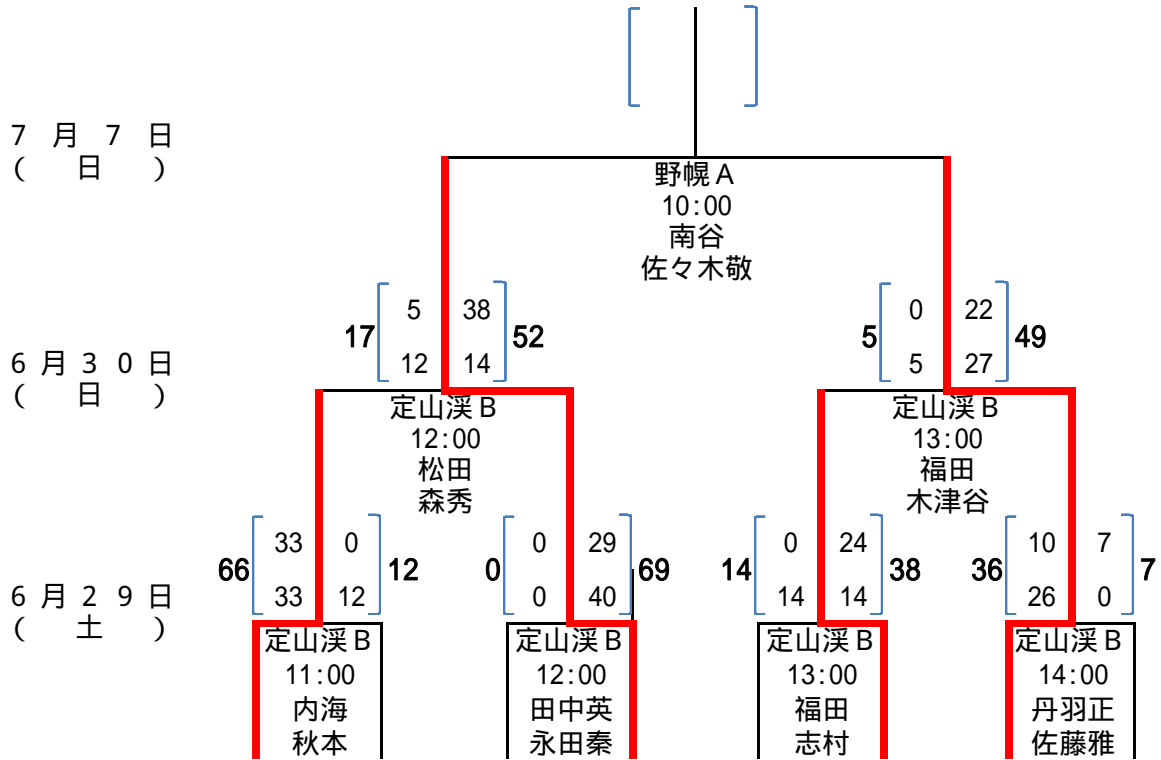

6月30日
(日)

苫小牧 B
11:00
森本
名和

7 [0 3] 22
 [7 19]

平成25年度 第43回北海道選手権大会組み合わせ表 (Gブロック)

- 試合会場
 A 野幌 A
 B 野幌 B
 C 千歳青葉
 D 定山溪 A
 E 定山溪 B
 F 苫小牧 A
 G 苫小牧 B

- | | | | | | | |
|--------------------|------------|-------------|----------------------|----------------|-----------------------------|--------------------------|
| 函館
フィールド
RFC | 札幌
医科大学 | 苫小牧
ラグビー | 深川
ラグビー
フットボール | 北海道教育大学
旭川校 | サツ
テック
クラブ
メイ
ズ | ハン
グ
オー
バー
ズ |
|--------------------|------------|-------------|----------------------|----------------|-----------------------------|--------------------------|

6月30日 (日)

平成25年度 第43回北海道選手権大会組み合わせ表 (Hブロック)

- A 野幌 A
- B 野幌 B
- C 千歳青葉
- 試合会場 D 定山溪 A
- E 定山溪 B
- F 苫小牧 A
- G 苫小牧 B

平成25年度 第43回北海道選手権大会組み合わせ表 (Iブロック)

- 試合会場
- A 野幌A
 - B 野幌B
 - C 千歳青葉
 - D 定山溪A
 - E 定山溪B
 - F 苫小牧A
 - G 苫小牧B