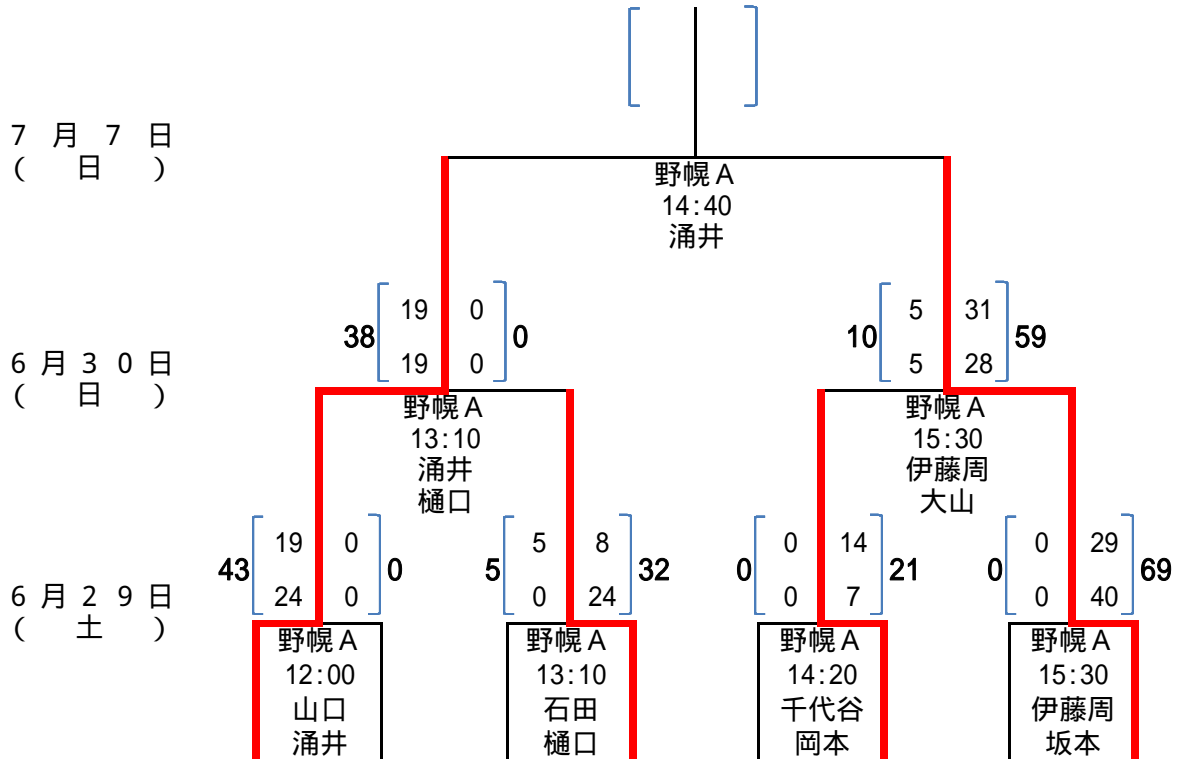

平成25年度 第43回北海道選手権大会組み合わせ表 (Aブロック)

- 試合会場
- A 野幌 A
 - B 野幌 B
 - C 千歳青葉
 - D 定山溪 A
 - E 定山溪 B
 - F 苫小牧 A
 - G 苫小牧 B

平成25年度 第43回北海道選手権大会組み合わせ表 (Bブロック)

- 試合会場
 A 野幌A
 B 野幌B
 C 千歳青葉
 D 定山溪A
 E 定山溪B
 F 苫小牧A
 G 苫小牧B