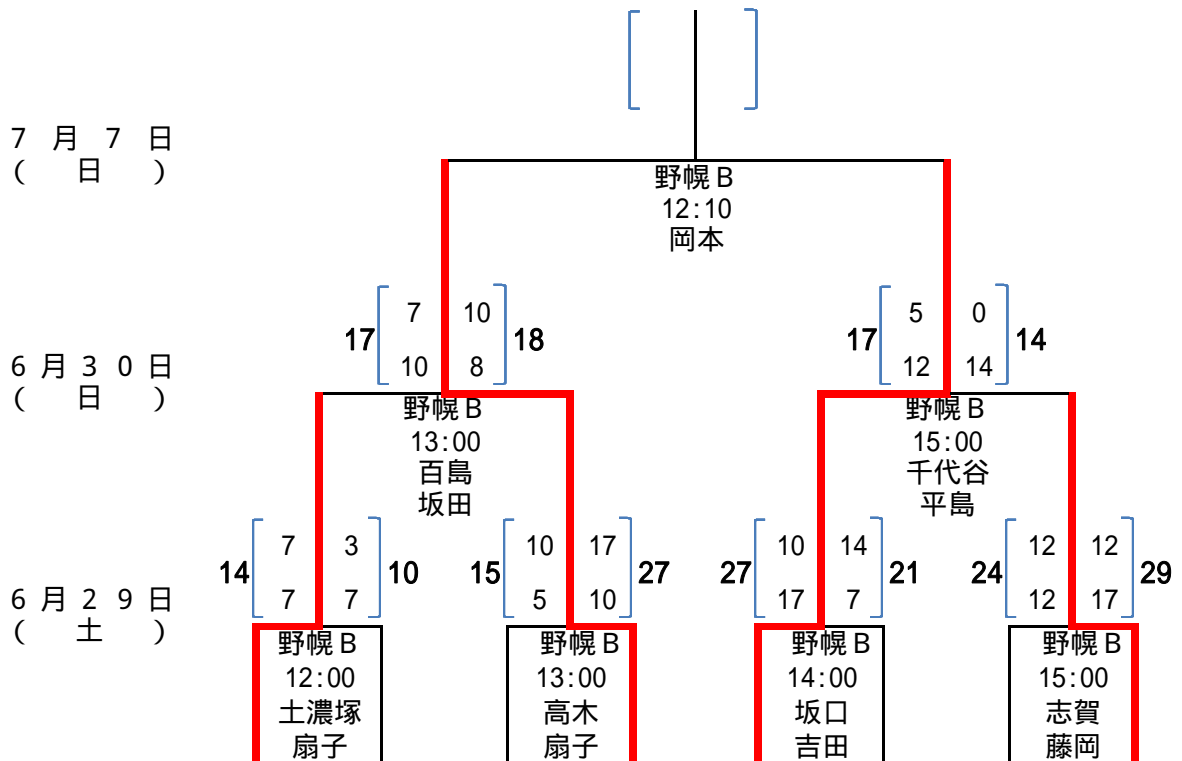

平成25年度 第43回北海道選手権大会組み合わせ表 (Dブロック)

- A 野幌 A
- B 野幌 B
- C 千歳青葉
- 試合会場 D 定山溪 A
- E 定山溪 B
- F 苫小牧 A
- G 苫小牧 B