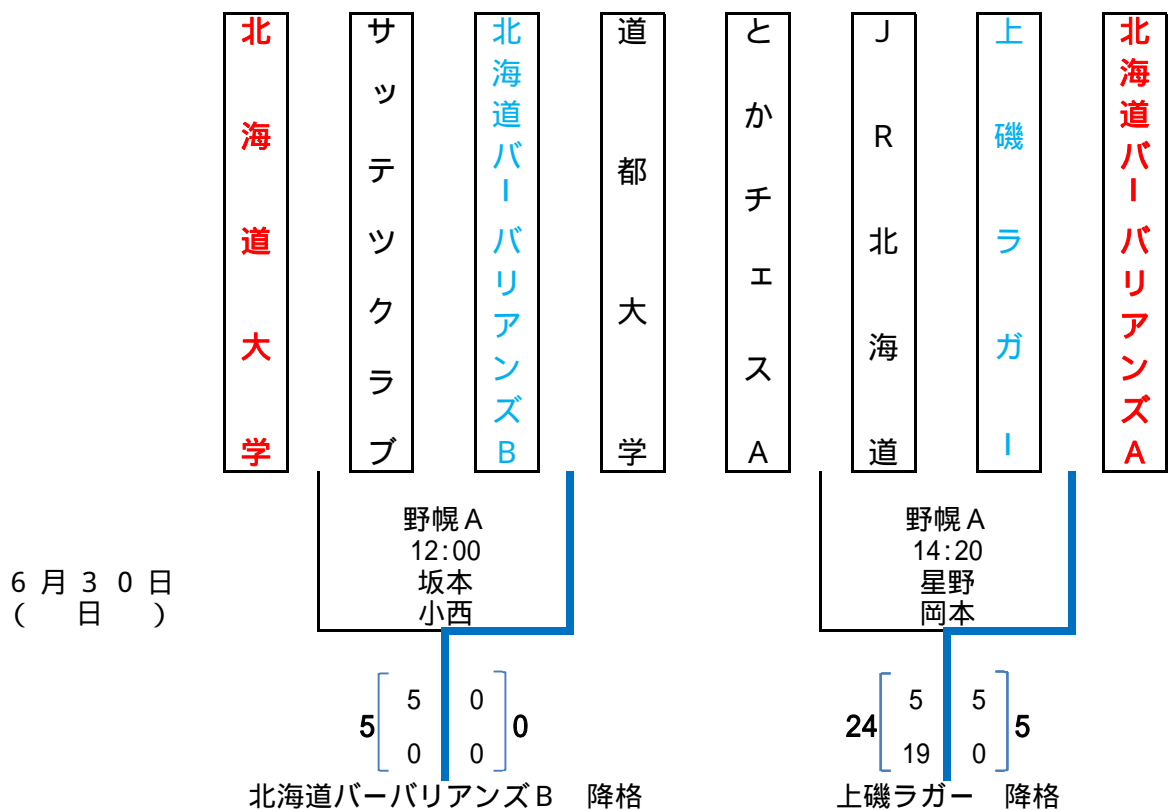

平成25年度 第43回北海道選手権大会組み合わせ表 (Aブロック)

- A 野幌 A
- B 野幌 B
- C 千歳青葉
- 試合会場 D 定山溪 A
- E 定山溪 B
- F 苫小牧 A
- G 苫小牧 B

- 北海道大学
- サツテッククラブ
- 北海道バーバリアンズ B
- 道都大学
- とかチエス A
- JR北海道
- 上磯ラガー
- 北海道バーバリアンズ A

平成25年度 第43回北海道選手権大会組み合わせ表 (Bブロック)