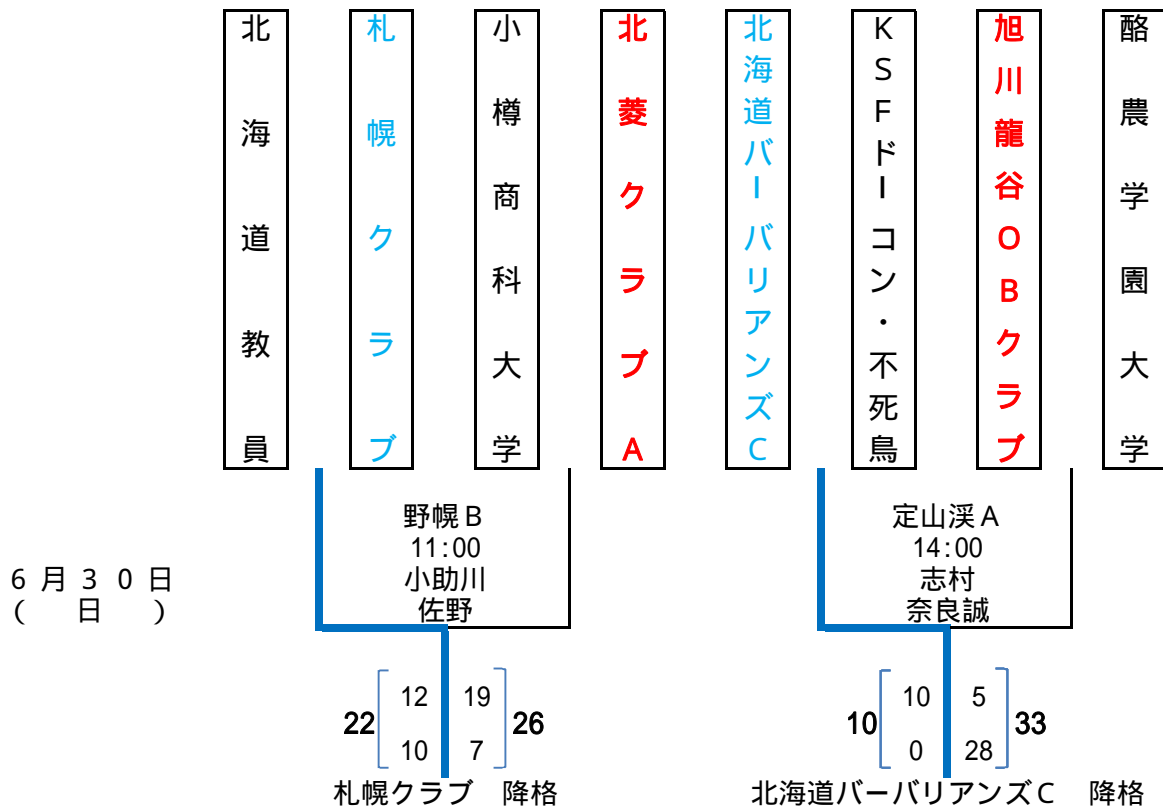

平成25年度 第43回北海道選手権大会組み合わせ表 (Cブロック)

- A 野幌A
- B 野幌B
- C 千歳青葉
- 試合会場 D 定山溪A
- E 定山溪B
- F 苫小牧A
- G 苫小牧B