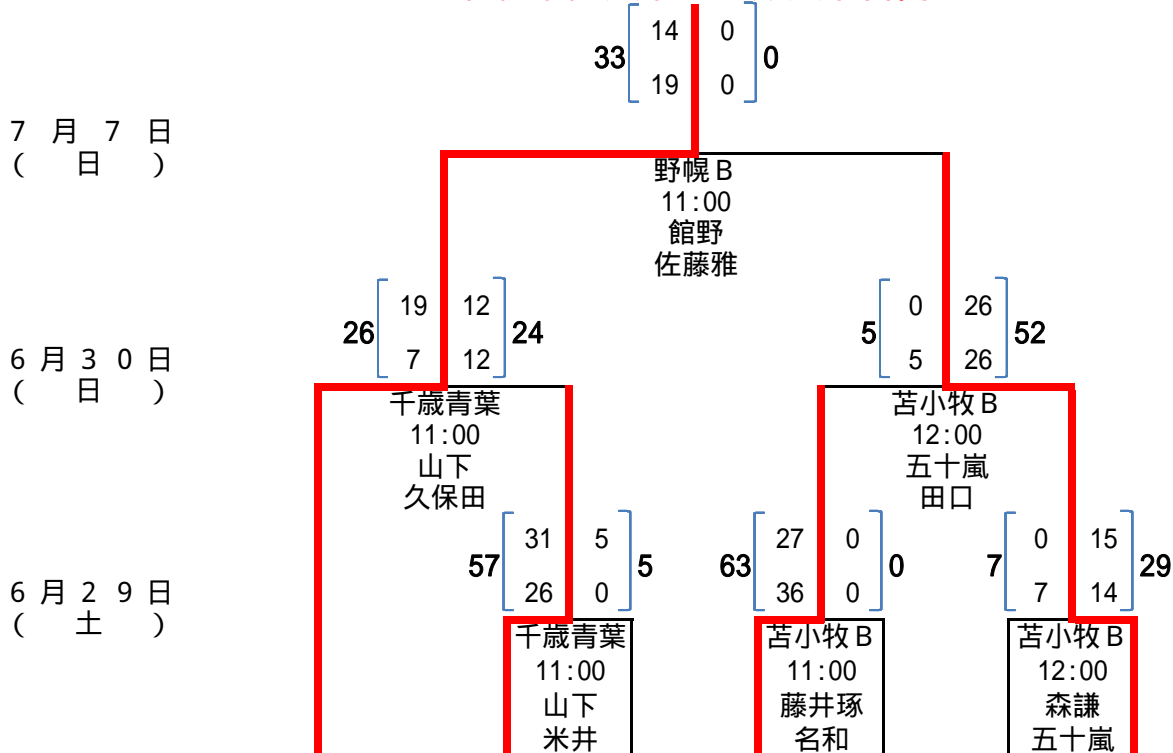

平成25年度 第43回北海道選手権大会組み合わせ表 (Fブロック)

- A 野幌 A
- B 野幌 B
- C 千歳青葉
- 試合会場 D 定山溪 A
- E 定山溪 B
- F 苫小牧 A
- G 苫小牧 B

札幌学院大学・北翔大学合同