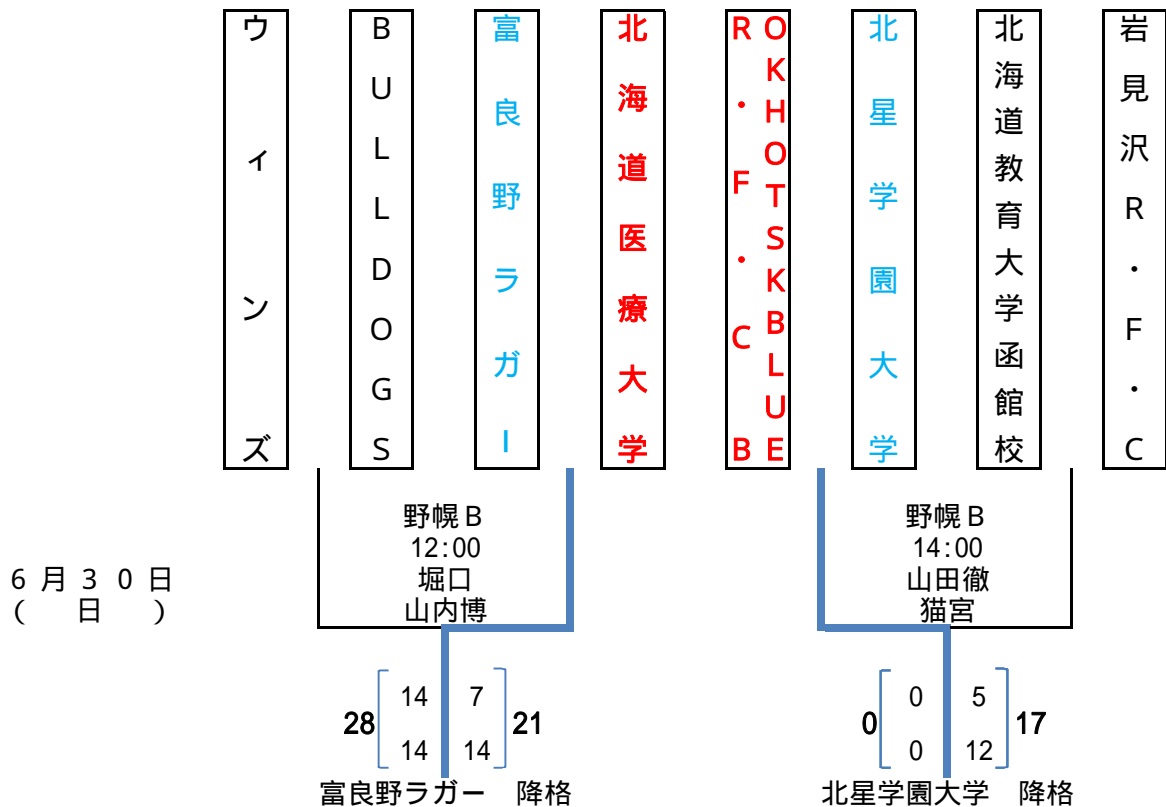

- A 野幌A
- B 野幌B
- C 千歳青葉
- 試合会場 D 定山溪A
- E 定山溪B
- F 苫小牧A
- G 苫小牧B

平成25年度 第43回北海道選手権大会組み合わせ表 (Cブロック)

- A 野幌A
- B 野幌B
- C 千歳青葉
- 試合会場 D 定山溪A
- E 定山溪B
- F 苫小牧A
- G 苫小牧B

平成25年度 第43回北海道選手権大会組み合わせ表 (Dブロック)

- A 野幌A
- B 野幌B
- C 千歳青葉
- 試合会場 D 定山溪A
- E 定山溪B
- F 苫小牧A
- G 苫小牧B