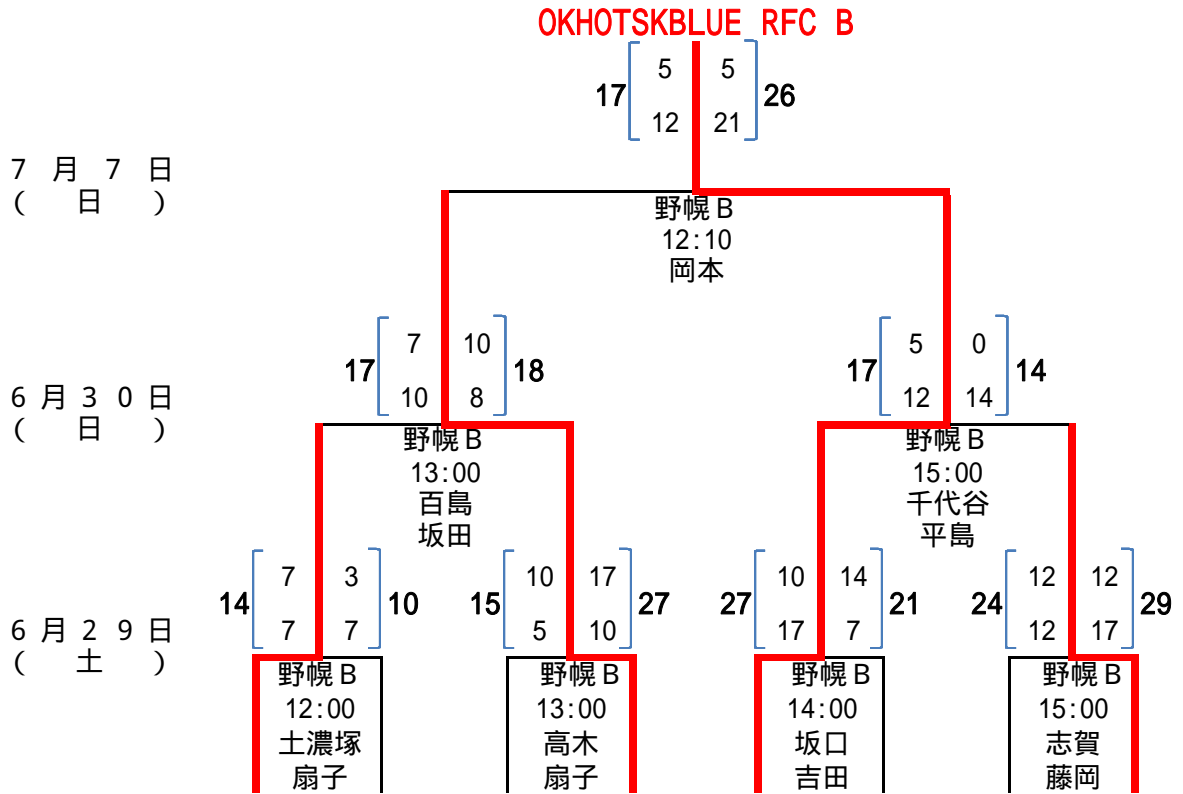

- A 野幌A
- B 野幌B
- C 千歳青葉
- 試合会場 D 定山溪A
- E 定山溪B
- F 苫小牧A
- G 苫小牧B

平成25年度 第43回北海道選手権大会組み合わせ表 (Cブロック)

- A 野幌A
- B 野幌B
- C 千歳青葉
- 試合会場 D 定山溪A
- E 定山溪B
- F 苫小牧A
- G 苫小牧B

平成25年度 第43回北海道選手権大会組み合わせ表 (Dブロック)

- A 野幌A
- B 野幌B
- C 千歳青葉
- 試合会場 D 定山溪A
- E 定山溪B
- F 苫小牧A
- G 苫小牧B