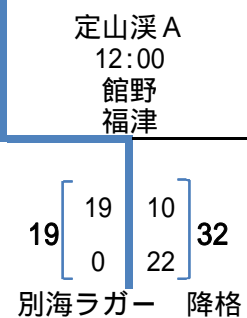

平成25年度 第43回北海道選手権大会組み合わせ表 (Eブロック)

1. 試合会場
2. A 野幌 A
   - B 野幌 B
   - C 千歳青葉
   - D 定山溪 A
   - E 定山溪 B
   - F 苫小牧 A
   - G 苫小牧 B

6月30日 (日)