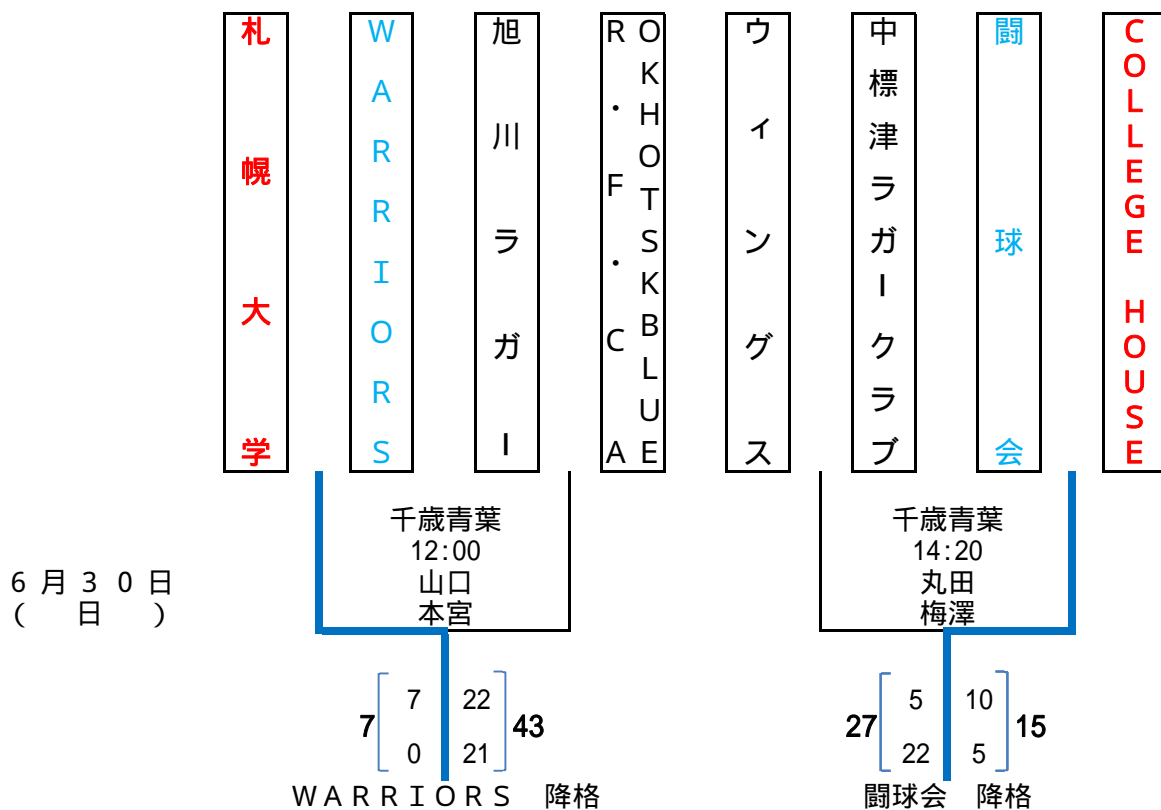

平成25年度 第43回北海道選手権大会組み合わせ表 (Aブロック)

- A 野幌 A
- B 野幌 B
- C 千歳青葉
- 試合会場 D 定山溪 A
- E 定山溪 B
- F 苫小牧 A
- G 苫小牧 B

- 北海道大学
- サツテッククラブ
- 北海道バーバリアンズ B
- 道都大学
- とかチエス A
- JR北海道
- 上磯ラガー
- 北海道バーバリアンズ A

平成25年度 第43回北海道選手権大会組み合わせ表 (Bブロック)

- A 野幌A
- B 野幌B
- C 千歳青葉
- 試合会場 D 定山溪A
- E 定山溪B
- F 苫小牧A
- G 苫小牧B

平成25年度 第43回北海道選手権大会組み合わせ表 (Cブロック)

- A 野幌A
- B 野幌B
- C 千歳青葉
- 試合会場 D 定山溪A
- E 定山溪B
- F 苫小牧A
- G 苫小牧B

平成25年度 第43回北海道選手権大会組み合わせ表 (Dブロック)

- A 野幌A
- B 野幌B
- C 千歳青葉
- 試合会場 D 定山溪A
- E 定山溪B
- F 苫小牧A
- G 苫小牧B