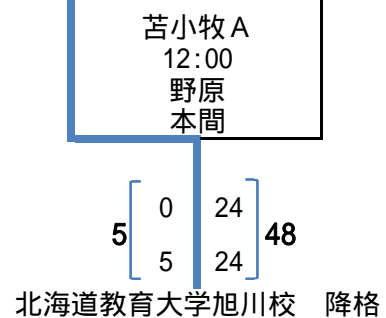

平成25年度 第43回北海道選手権大会組み合わせ表 (Gブロック)

- A 野幌 A
- B 野幌 B
- C 千歳青葉
- 試合会場 D 定山溪 A
- E 定山溪 B
- F 苫小牧 A
- G 苫小牧 B

- 函館フィールドRFC
- 札幌医科大学
- 苫小牧ラグビー
- 深川ラグビーフットボール
- 北海道教育大学旭川校
- サツテッククラブメイイズ
- ハングオーバーズ

6月30日 (日)