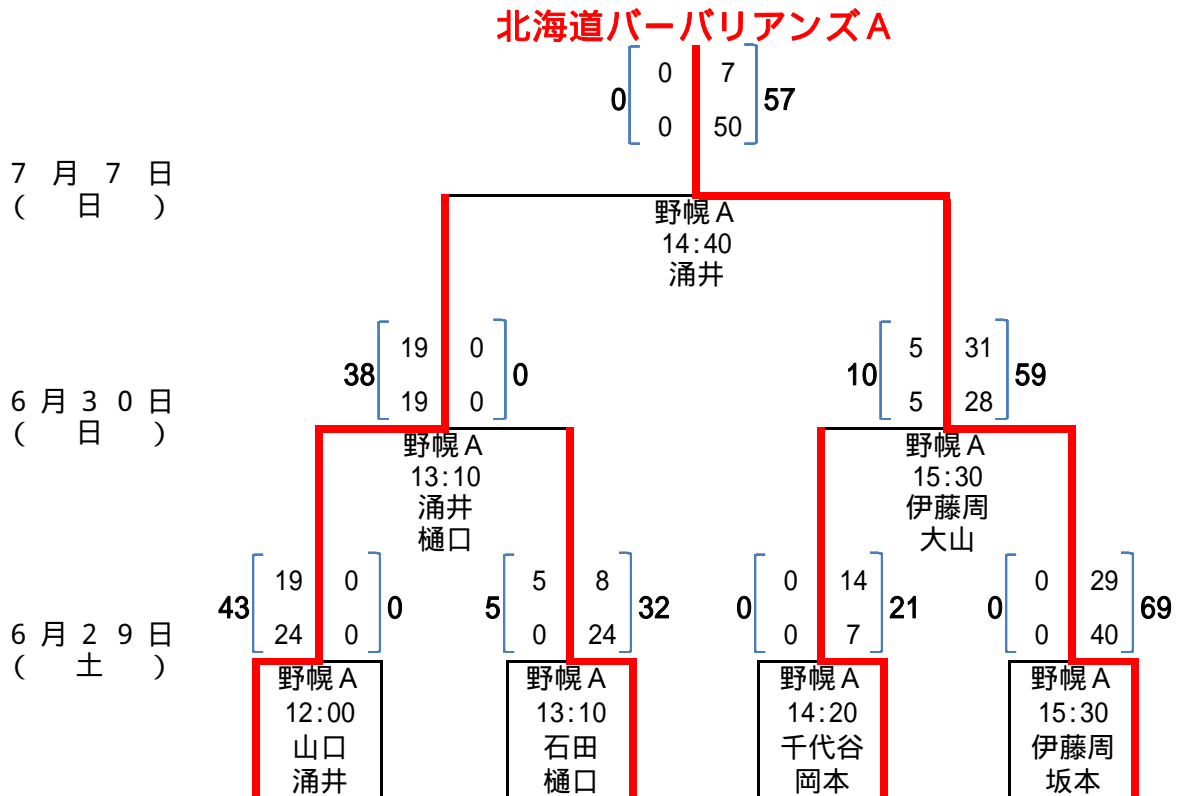

平成25年度 第43回北海道選手権大会組み合わせ表 (Aブロック)

- A 野幌 A
- B 野幌 B
- C 千歳青葉
- 試合会場 D 定山溪 A
- E 定山溪 B
- F 苫小牧 A
- G 苫小牧 B

- 北海道大学
- サツテッククラブ
- 北海道バーバリアンズ B
- 道都大学
- とかチエス A
- JR北海道
- 上磯ラガー
- 北海道バーバリアンズ A

平成25年度 第43回北海道選手権大会組み合わせ表 (Bブロック)