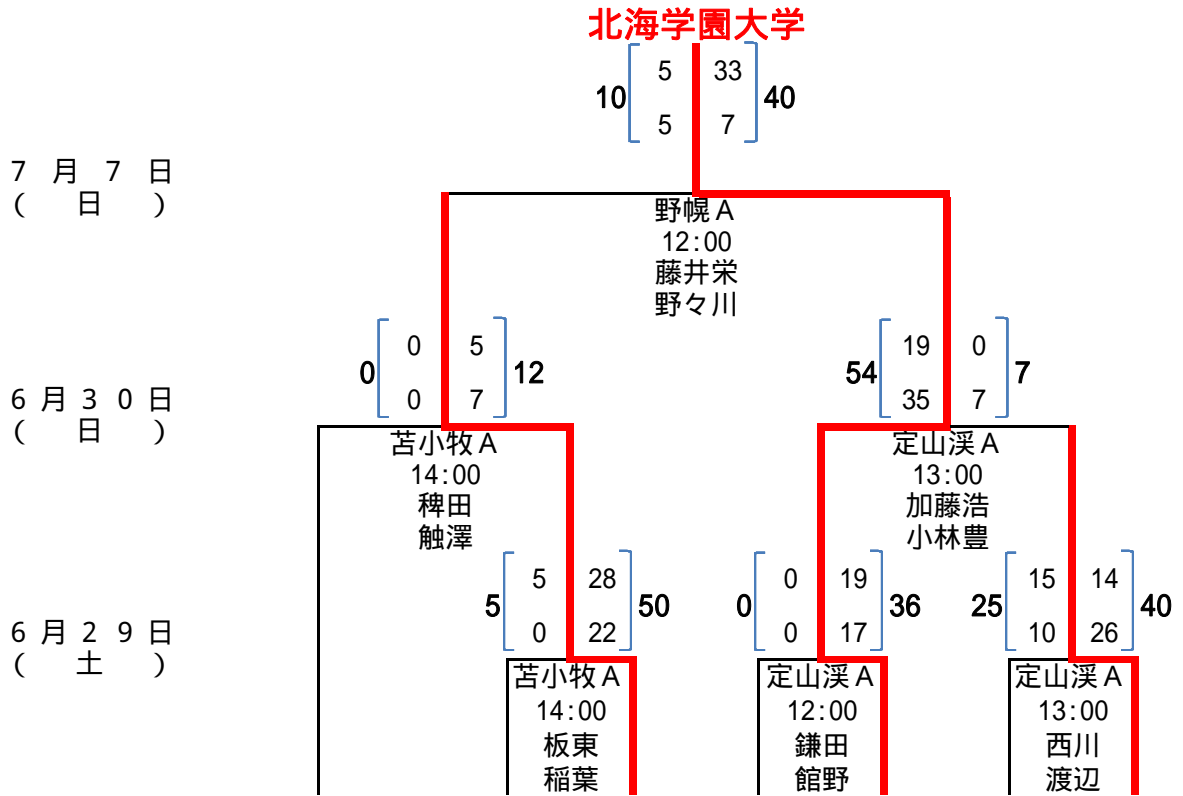

平成25年度 第43回北海道選手権大会組み合わせ表 (Eブロック)

1. 試合会場
2. A 野幌 A
   - B 野幌 B
   - C 千歳青葉
   - D 定山溪 A
   - E 定山溪 B
   - F 苫小牧 A
   - G 苫小牧 B

6月30日 (日)