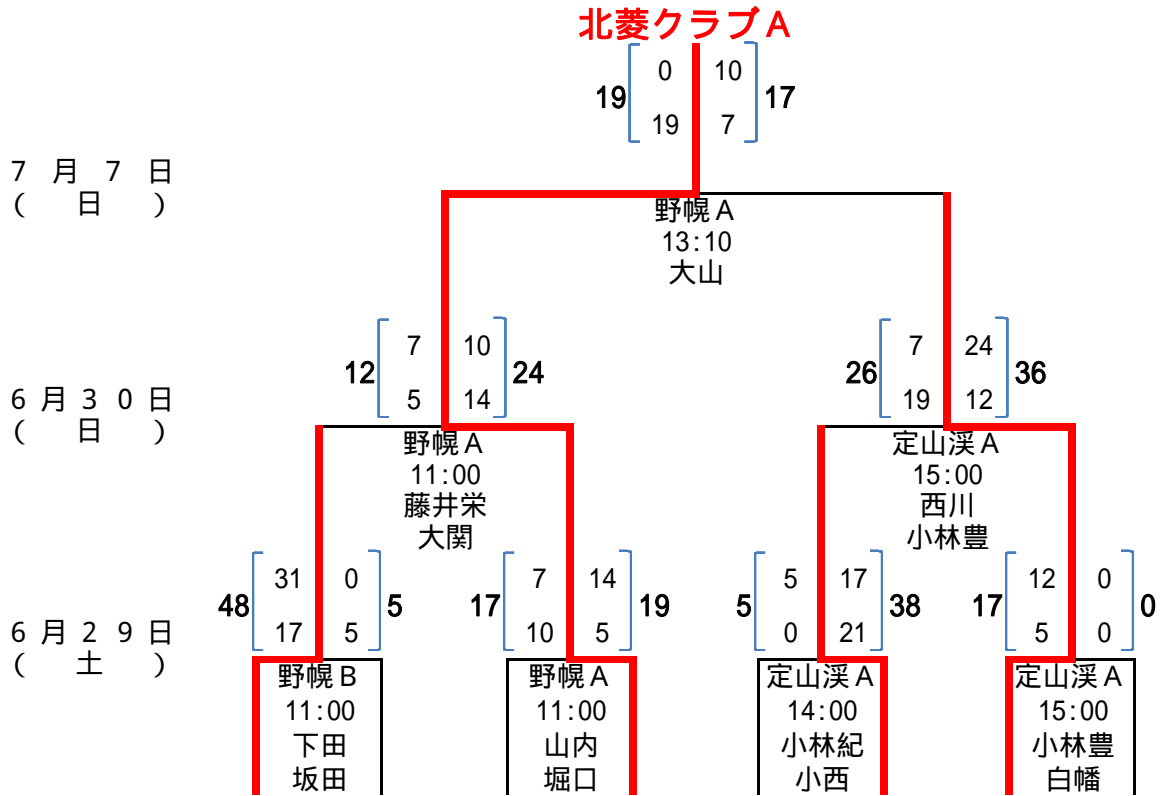

平成25年度 第43回北海道選手権大会組み合わせ表 (Aブロック)

- A 野幌 A
- B 野幌 B
- C 千歳青葉
- 試合会場 D 定山溪 A
- E 定山溪 B
- F 苫小牧 A
- G 苫小牧 B

- 北海道大学
- サツテッククラブ
- 北海道バーバリアンズ B
- 道都大学
- とかチエス A
- JR北海道
- 上磯ラガー
- 北海道バーバリアンズ A

平成25年度 第43回北海道選手権大会組み合わせ表 (Bブロック)

- A 野幌A
- B 野幌B
- C 千歳青葉
- 試合会場 D 定山溪A
- E 定山溪B
- F 苫小牧A
- G 苫小牧B

平成25年度 第43回北海道選手権大会組み合わせ表 (Cブロック)

- A 野幌A
- B 野幌B
- C 千歳青葉
- 試合会場 D 定山溪A
- E 定山溪B
- F 苫小牧A
- G 苫小牧B

平成25年度 第43回北海道選手権大会組み合わせ表 (Dブロック)

- A 野幌A
- B 野幌B
- C 千歳青葉
- 試合会場 D 定山溪A
- E 定山溪B
- F 苫小牧A
- G 苫小牧B