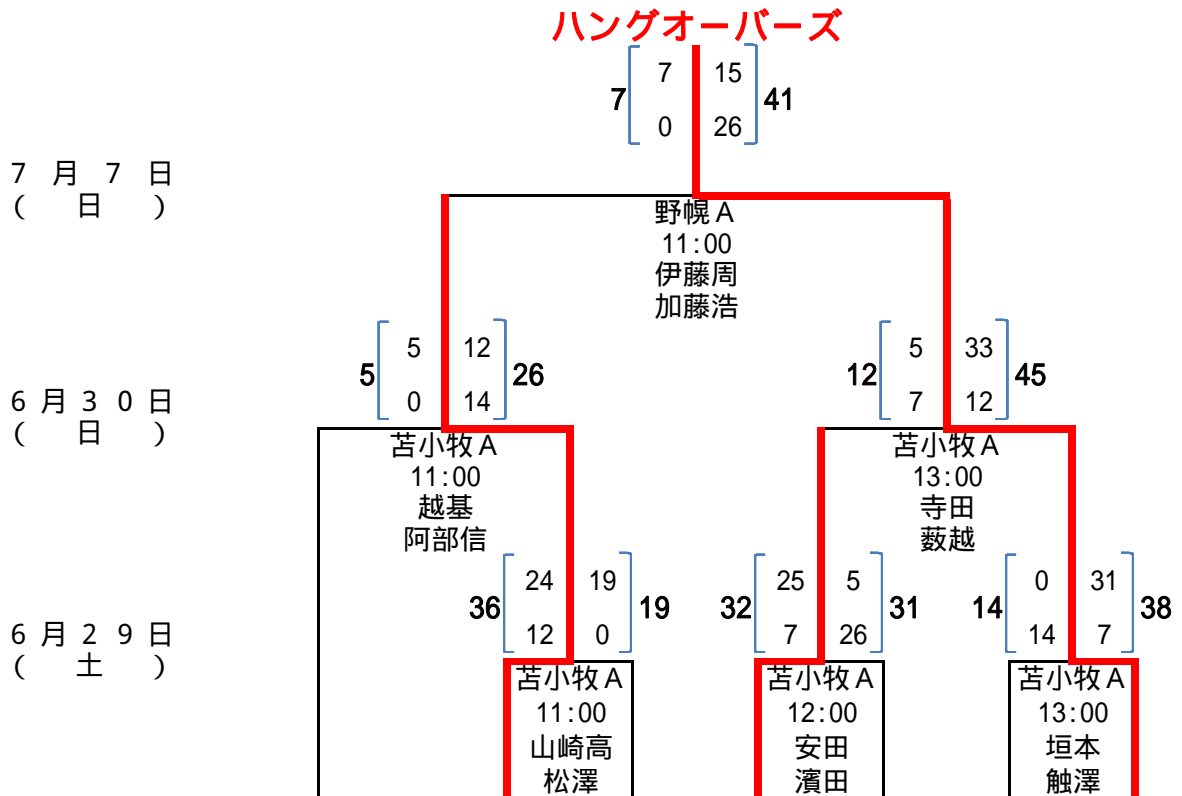

札幌学院大学・北翔大学合同

- 札幌学院大学・北翔大学合同
- 北海道尚志学園OBクラブ
- スピリッツ・オブ・オホーツク
- 美幌ラガ
- 北海道工業大学
- P
G
weeds
- 旭川医科大学

平成25年度 第43回北海道選手権大会組み合わせ表 (Gブロック)

- A 野幌 A
- B 野幌 B
- C 千歳青葉
- 試合会場 D 定山溪 A
- E 定山溪 B
- F 苫小牧 A
- G 苫小牧 B