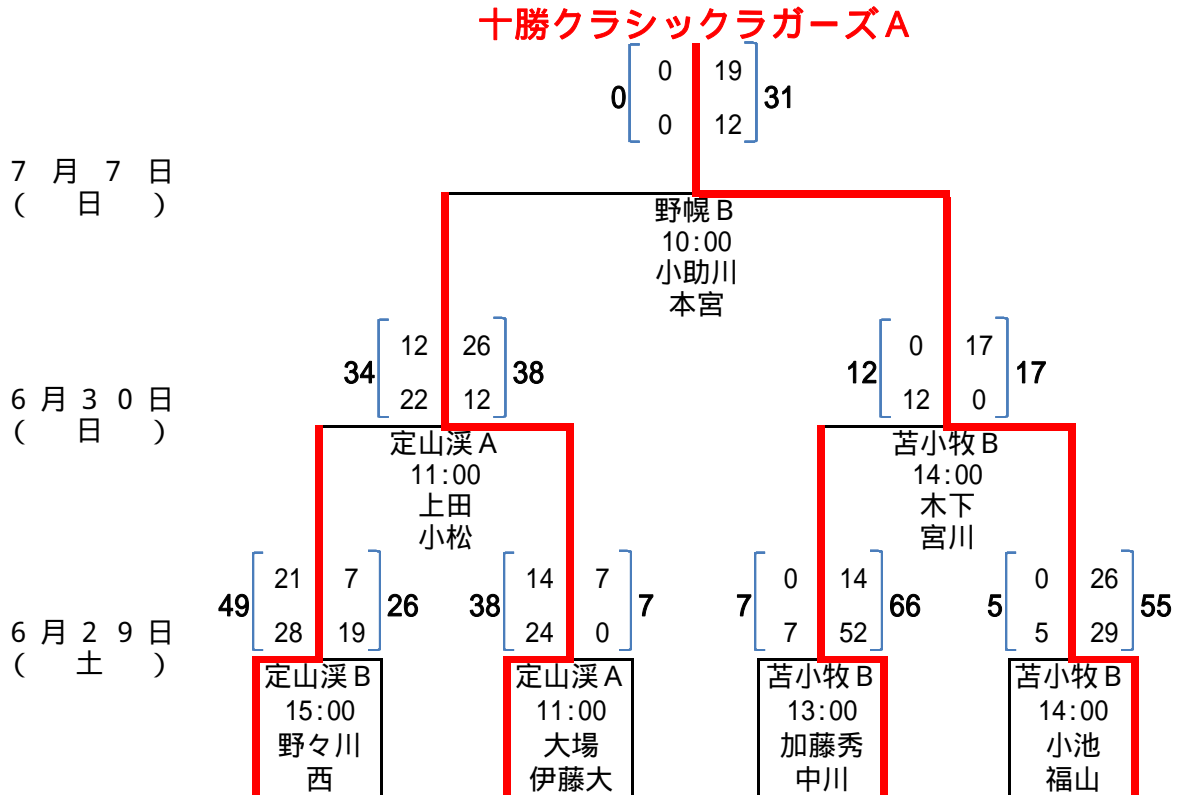

平成25年度 第43回北海道選手権大会組み合わせ表 (Hブロック)

- A 野幌 A
- B 野幌 B
- C 千歳青葉
- 試合会場 D 定山溪 A
- E 定山溪 B
- F 苫小牧 A
- G 苫小牧 B