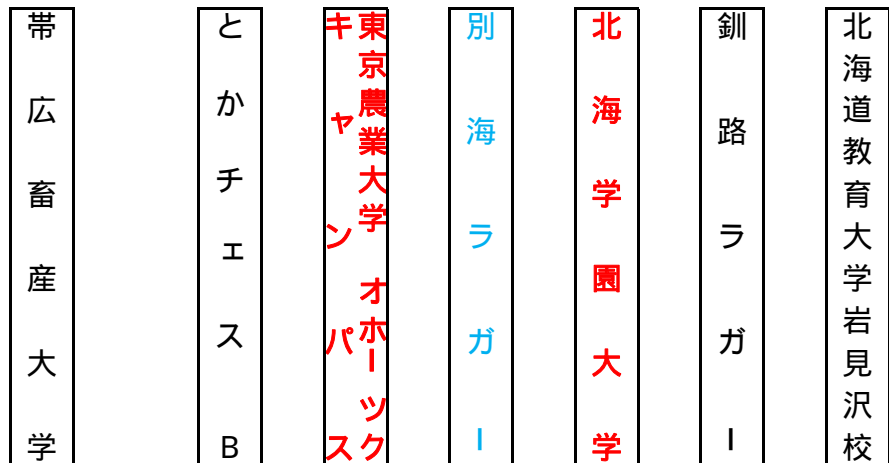

平成25年度 第43回北海道選手権大会組み合わせ表 (Eブロック)

1. 試合会場
2. A 野幌 A
   - B 野幌 B
   - C 千歳青葉
   - D 定山溪 A
   - E 定山溪 B
   - F 苫小牧 A
   - G 苫小牧 B

6月30日 (日)