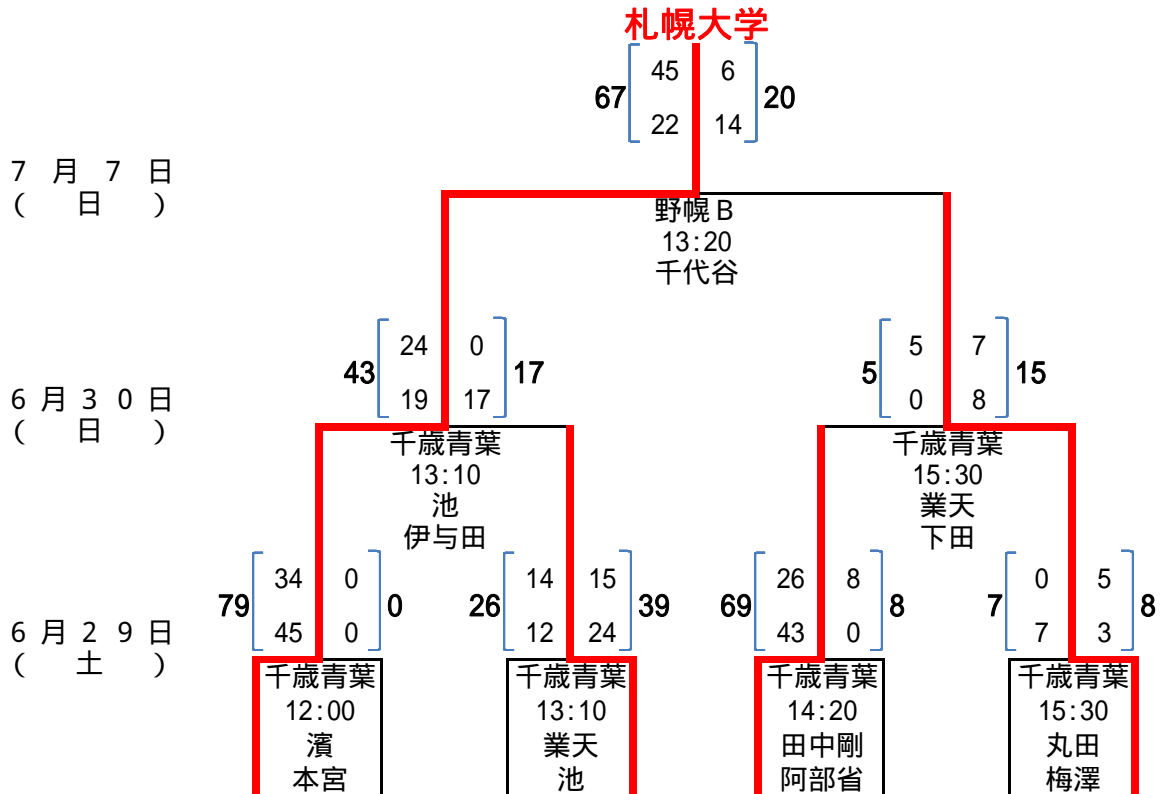

平成25年度 第43回北海道選手権大会組み合わせ表 (Bブロック)

- A 野幌A
- B 野幌B
- C 千歳青葉
- 試合会場 D 定山溪A
- E 定山溪B
- F 苫小牧A
- G 苫小牧B