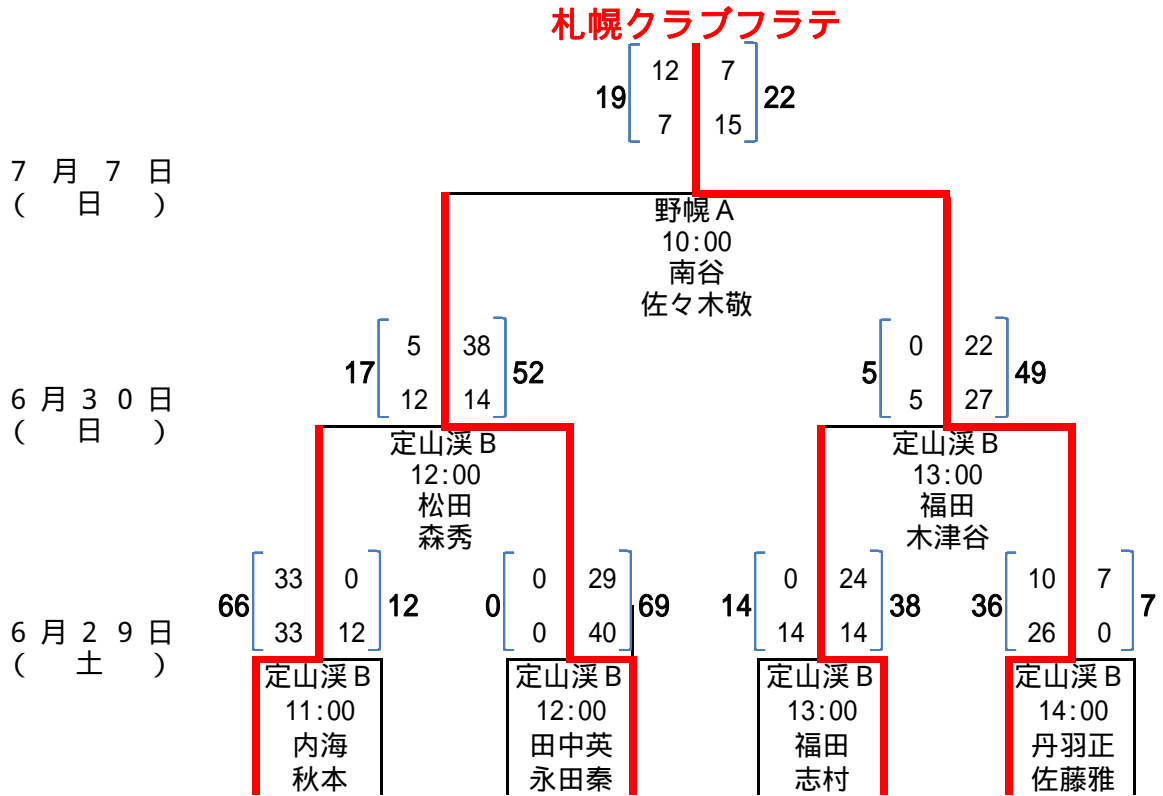

平成25年度 第43回北海道選手権大会組み合わせ表 (Iブロック)

- A 野幌A
- B 野幌B
- C 千歳青葉
- 試合会場 D 定山溪A
- E 定山溪B
- F 苫小牧A
- G 苫小牧B

- 上磯
  ラグビー
  ゴール
  ド
- 札幌
  有感
  クラブ
- 十勝
  クラシック
  ラグビー
  B
- 小樽
  モツオ
  CLUB
- 札幌
  惑惑
  クラブ
- 北
  海
  道
  ガ
  ス
- 札幌
  クラブ
  フラ
  テ
- 旭川
  Old
  Boys