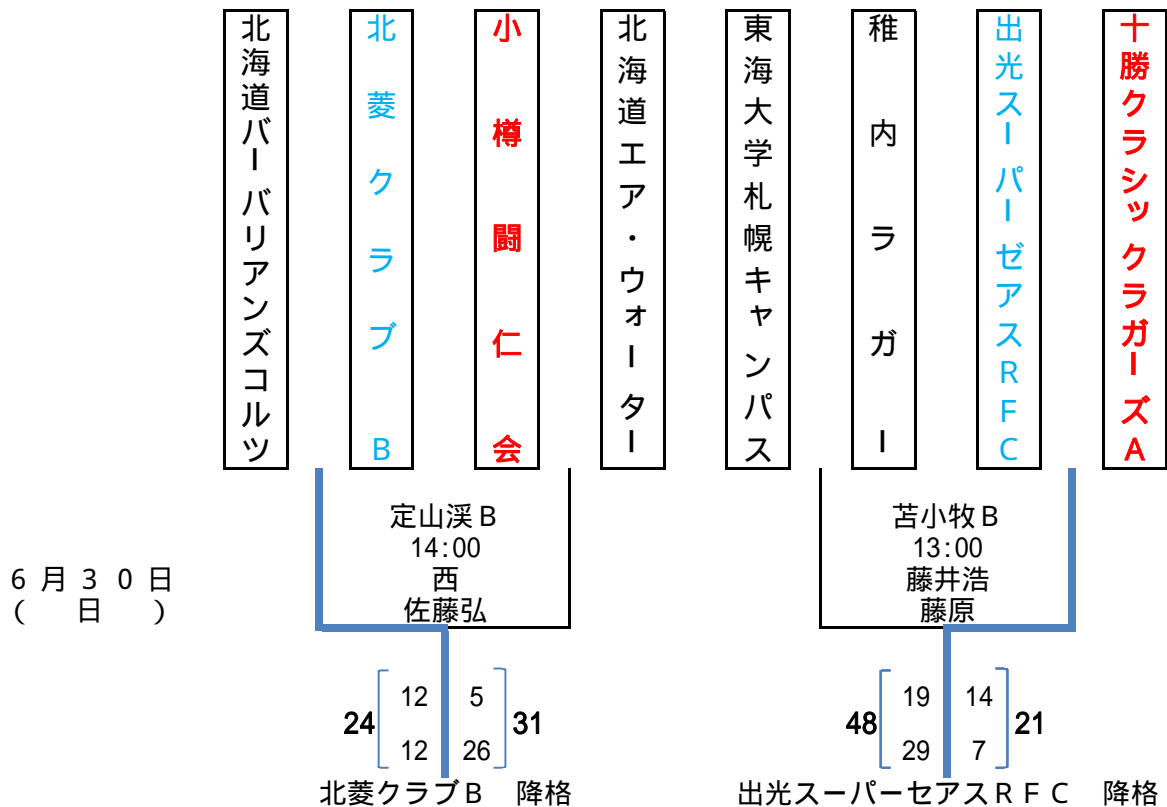

札幌学院大学・北翔大学合同

- 札幌学院大学・北翔大学合同
- 北海道尚志学園OBクラブ
- スピリッツ・オブ・オホーツク
- 美幌ラガ
- 北海道工業大学
- P
G
weeds
- 旭川医科大学

平成25年度 第43回北海道選手権大会組み合わせ表 (Gブロック)

- A 野幌 A
- B 野幌 B
- C 千歳青葉
- 試合会場 D 定山溪 A
- E 定山溪 B
- F 苫小牧 A
- G 苫小牧 B

- 函館フィールドRFC
- 札幌医科大学
- 苫小牧ラグビー
- 深川ラグビーフットボール
- 北海道教育大学旭川校
- サツテッククラブメイイズ
- ハングオーバーズ

6月30日 (日)

平成25年度 第43回北海道選手権大会組み合わせ表 (Hブロック)

- A 野幌 A
- B 野幌 B
- C 千歳青葉
- 試合会場 D 定山溪 A
- E 定山溪 B
- F 苫小牧 A
- G 苫小牧 B

平成25年度 第43回北海道選手権大会組み合わせ表 (Iブロック)