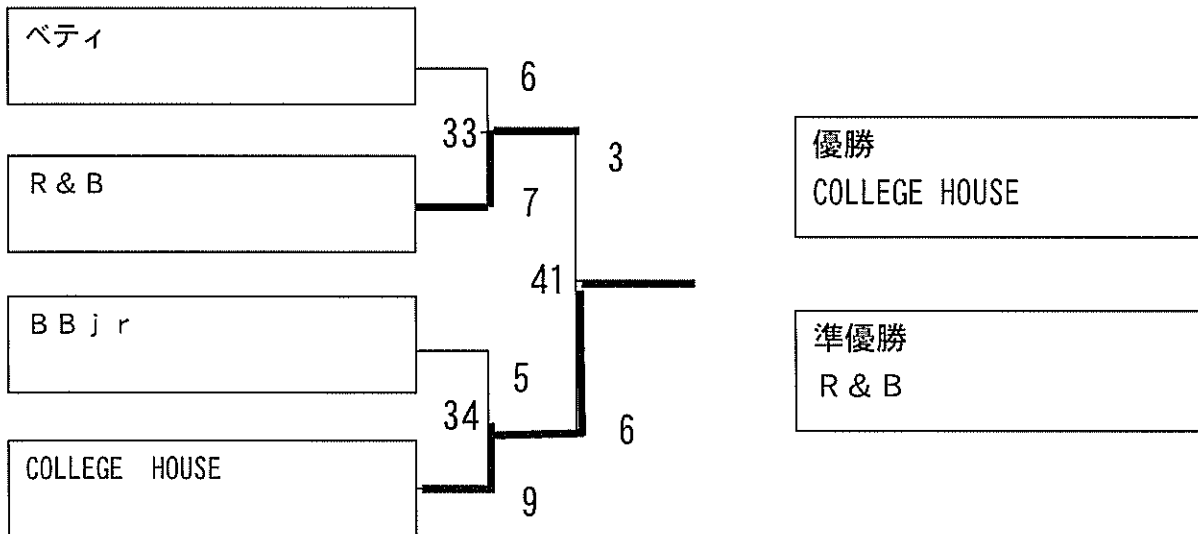

女子リーグ戦

	わくわくピース	A S E	D I A N A	A S S	勝点	得失点差	順位
わくわくピース		8-2	4-6	2-0	6		2
A S E	2-8		2-7	6-2	3		3
D I A N A	6-4	7-2		10-1	9		1
A S S	0-2	2-6	1-10		0		4

男子決勝トーナメント