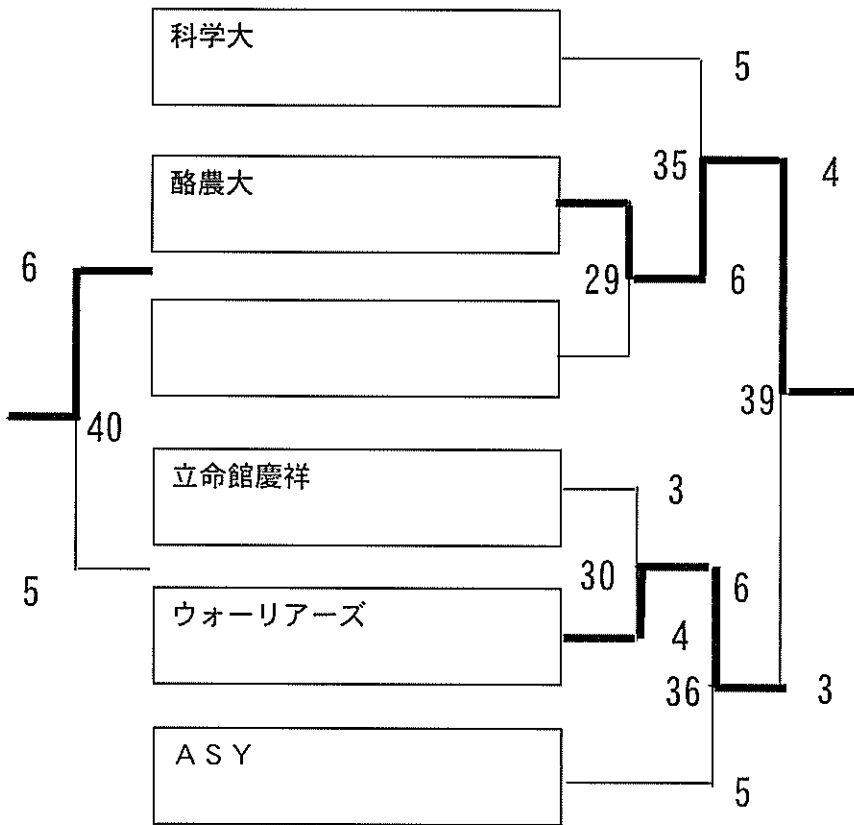

## A ブロック

	A T R A C	ベティ	科学大	B B j r	ウォーリアーズ	勝点	得失点差	順位
A T R A C		2 - 2	5 - 7	不戦敗	不戦敗	1		5
ベティ	2 - 2		8 - 4	7 - 5	9 - 5	10		1
科学大	7 - 5	4 - 8		2 - 7	8 - 1	6		3
B B j r	不戦勝	5 - 7	7 - 2		6 - 3	9		2
ウォーリアーズ	不戦勝	5 - 9	1 - 8	3 - 6		3		4

## B ブロック

	COLLEGE HOUSE	酪農大学	立命館慶祥	R & B	A S Y	勝点	得失点差	順位
COLLEGE HOUSE		5 - 0	8 - 3	9 - 6	3 - 1	12		1
酪農大学	0 - 5		4 - 9	1 - 7	3 - 3	2		4
立命館慶祥	3 - 8	9 - 4		1 - 8	2 - 4	1		5
R & B	6 - 9	7 - 1	8 - 1		8 - 4	9		2
A S Y	1 - 3	3 - 3	4 - 2	4 - 8		4		3

女子リーグ戦

	わくわくピース	A S E	D I A N A	A S S	勝点	得失点差	順位
わくわくピース		8-2	4-6	2-0	6		2
A S E	2-8		2-7	6-2	3		3
D I A N A	6-4	7-2		10-1	9		1
A S S	0-2	2-6	1-10		0		4

男子決勝トーナメント

順位戦

女子決勝トーナメント